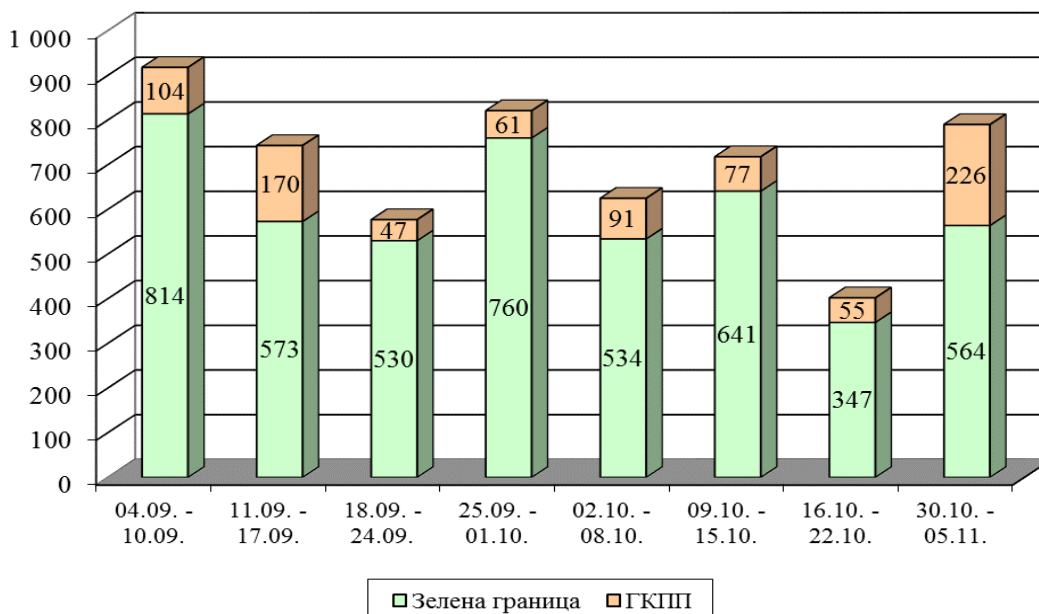

Общо задържани чужденци за периода 29.10. – 05.11.2015 г.			
На вход на държавната граница	На изход на държавната граница без регистрация от органите на МВР	Във вътрешността на страната	Общо
477	178	227	882

Общо задържани чужденци от началото на годината до 05.11.2015 г.			
На вход на държавната граница	На изход на държавната граница без регистрация от органите на МВР	Във вътрешността на страната	Общо
9 669	7 367	9 557	26 593

2. НАТОВАРЕНОСТ НА ГРАНИЦИТЕ

Общо задържани на вход и изход на зелена граница и ГКПП