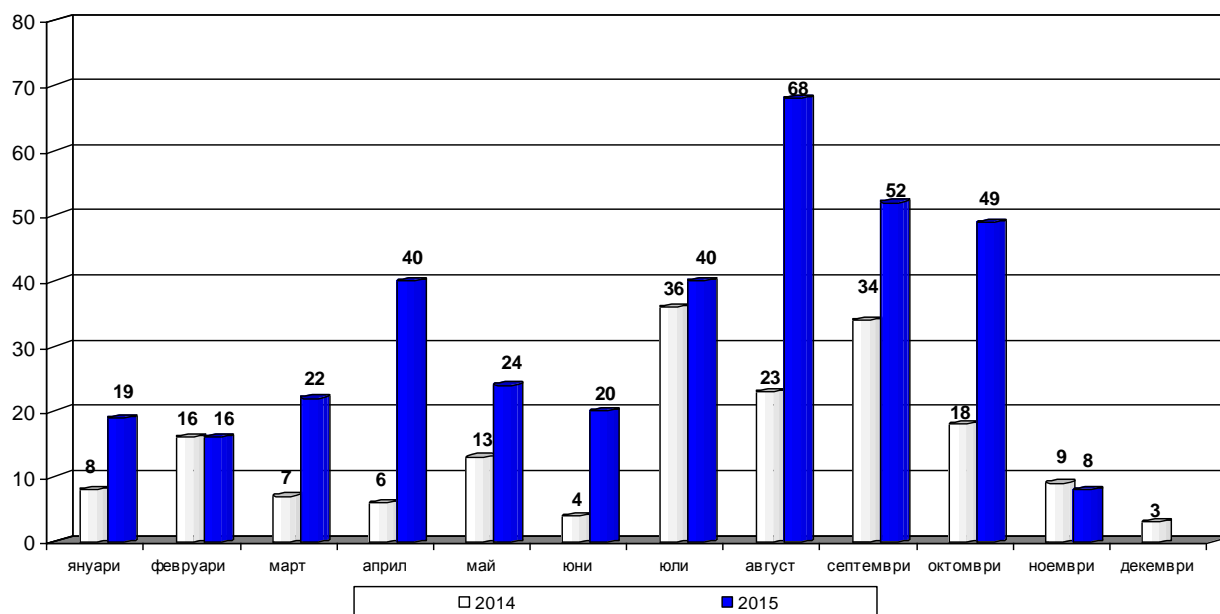

Общо задържани чужденци от началото на годината до 05.11.2015 г.			
На вход на държавната граница	На изход на държавната граница без регистрация от органите на МВР	Във вътрешността на страната	Общо
9 669	7 367	9 557	26 593

2. НАТОВАРЕНОСТ НА ГРАНИЦИТЕ

Общо задържани на вход и изход на зелена граница и ГКПП

Задържани незаконни мигранти на вход и изход на държавната граница към 05.11.2015 г.

Дијаграма 3: Установени и задържани лица за каналджийска дейност на българо-турската граница по месеци за 2014 г. и 2015 г. към 08.00ч. на 05.11.15 г.

3. ЗАДЪРЖАНИ НА ВХОД

През периода от 08.00 ч. на 29.10.2015 г. до 08.00 ч. на 05.11.2015 г. на вход на държавната граница са задържани **477** граждани на трети страни, от които 251 лица на зелена граница и 226 лица на ГКПП – всички на българо-турска граница.