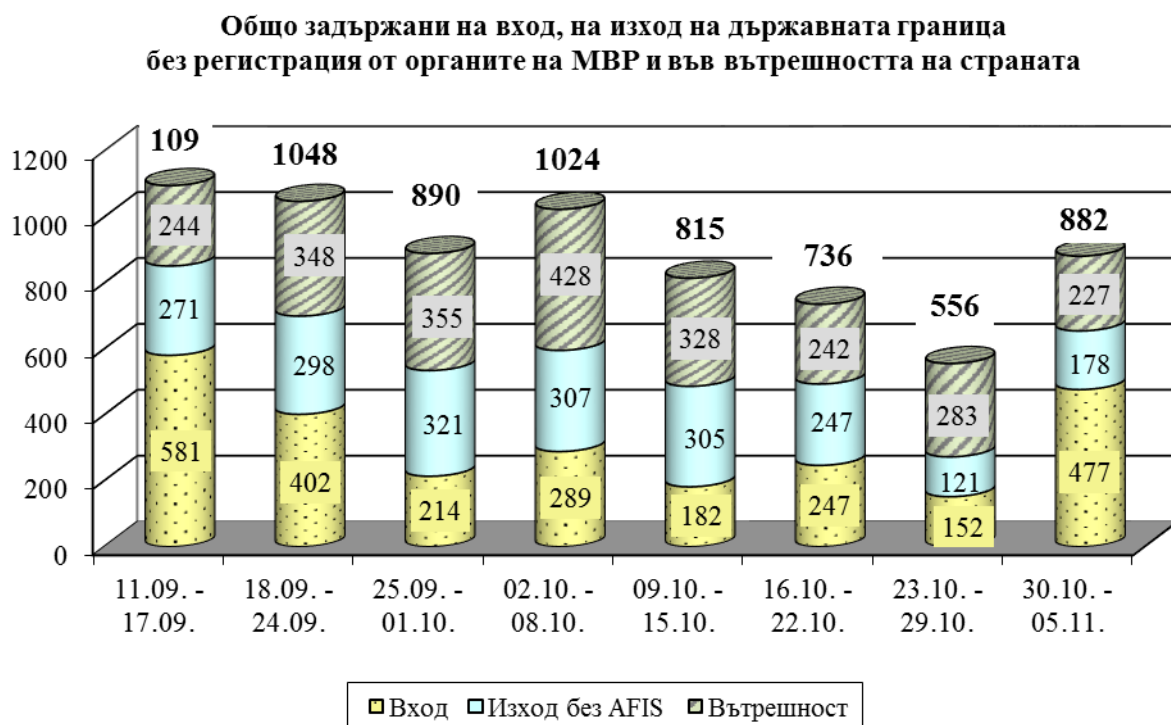

РЕПУБЛИКА БЪЛГАРИЯ
МИНИСТЕРСТВО НА ВЪТРЕШНИТЕ РАБОТИ

СЕДМИЧНА ИНФОРМАЦИЯ

относно миграционната обстановка в Република България,
за периода 08.00 ч. на 29.10.2015 г. до 08.00 ч. на 05.11.2015 г.

Ключови показатели за седмицата	
Общ брой задържани за седмицата	882
Общ брой получили бежански и хуманитарен статут	23
Общ брой самоволно напуснали домовете на ДАБ-МС	674
Общ брой изведени лица от страната	17
Общ брой задържани лица за трафик на хора през държавната граница	3

I. СЪСТОЯНИЕ НА МИГРАЦИОННИЯ НАТИСК

1. ОБЩО ЗАДЪРЖАНИ ЧУЖДЕНЦИ

През периода от 08.00 часа на 29.10.2015 г. до 08.00 ч. на 05.11.2015 г. на вход, на изход на държавната граница без регистрацията от органите на МВР и във вътрешността на страната са задържани **общо 882** чужденци.

В сравнение с предишната седмица, когато са задържани 556 чужденци се регистрира **увеличение с 59%**.

От началото на годината до 05.11.2015 г. на вход, на изход на държавната граница без регистрацията от органите на МВР и във вътрешността на страната са задържани **общо 26 593** чужденци.