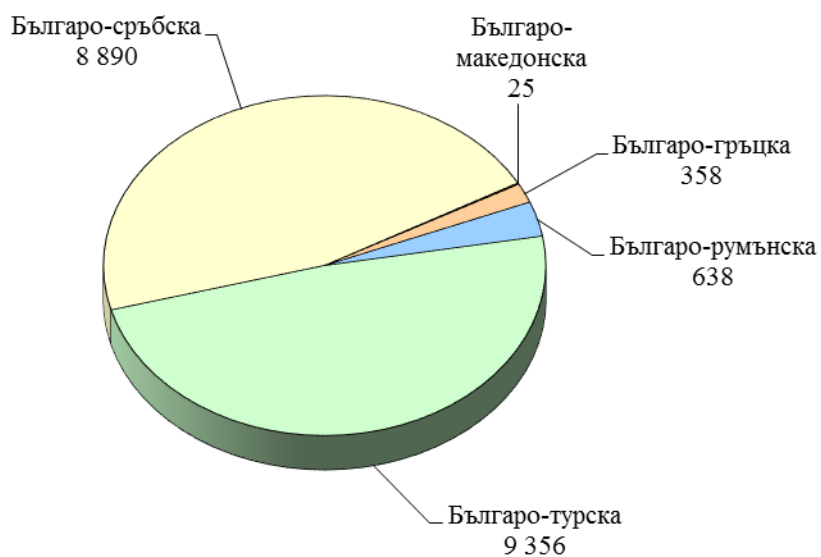

Задържани незаконни мигранти на вход и изход на държавната граница към 05.11.2015 г.