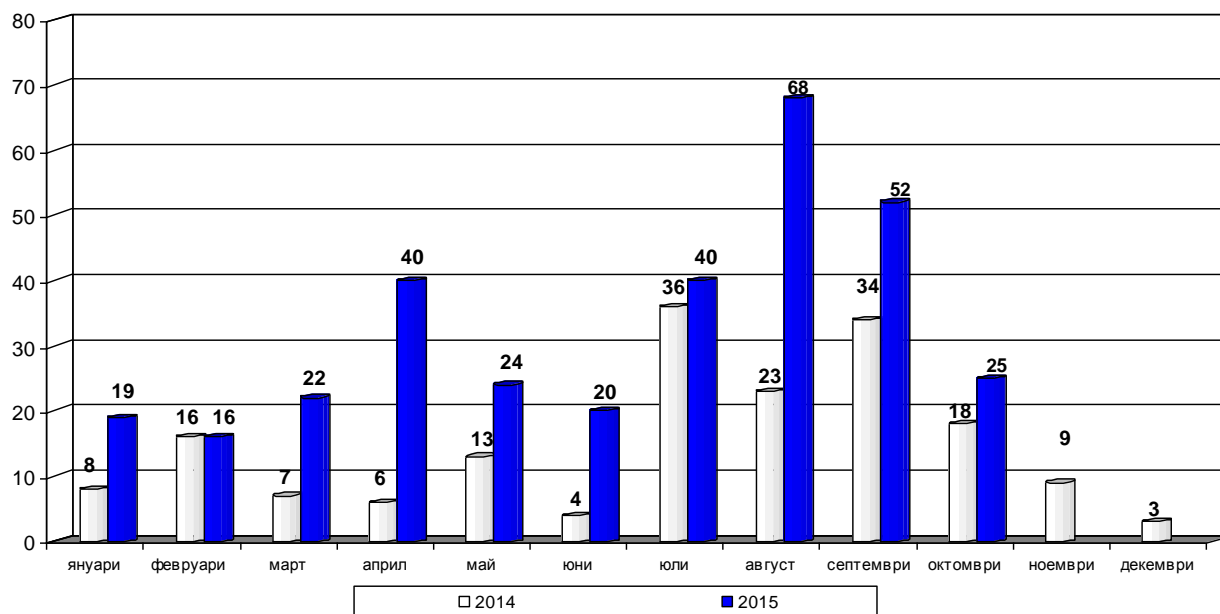

Общо задържани чужденци от началото на годината до 15.10.2015 г.			
На вход на държавната граница	На изход на държавната граница без регистрация от органите на МВР	Във вътрешността на страната	Общо
8 793	6 817	8 049	23 659

НАТОВАРЕНОСТ НА ГРАНИЦИТЕ

Общо задържани на вход и изход на зелена граница и ГКПП

Задържани незаконни мигранти на вход и изход на държавната граница към 15.10.2015 г.

Дијаграма 3: Установени и задържани лица за каналджийска дейност на българо-турската граница по месеци за 2014 г. и 2015 г. към 08.00ч. на 15.10.15 г.

ЗАДЪРЖАНИ НА ВХОД

През периода от 08.00 ч. на 08.10.2015 г. до 08.00 ч. на 15.10.2015 г. на вход на държавната граница са задържани **182** граждани на трети страни - 120 лица на зелена граница и 62 лица на ГКПП.

- българо-турска граница – 182 граждани на трети страни, от които 120 на зелена граница и 62 на ГКПП.

В сравнение с предходната седмица, когато на вход са задържани 289 граждани на трети страни, се регистрира намаление с 37%.