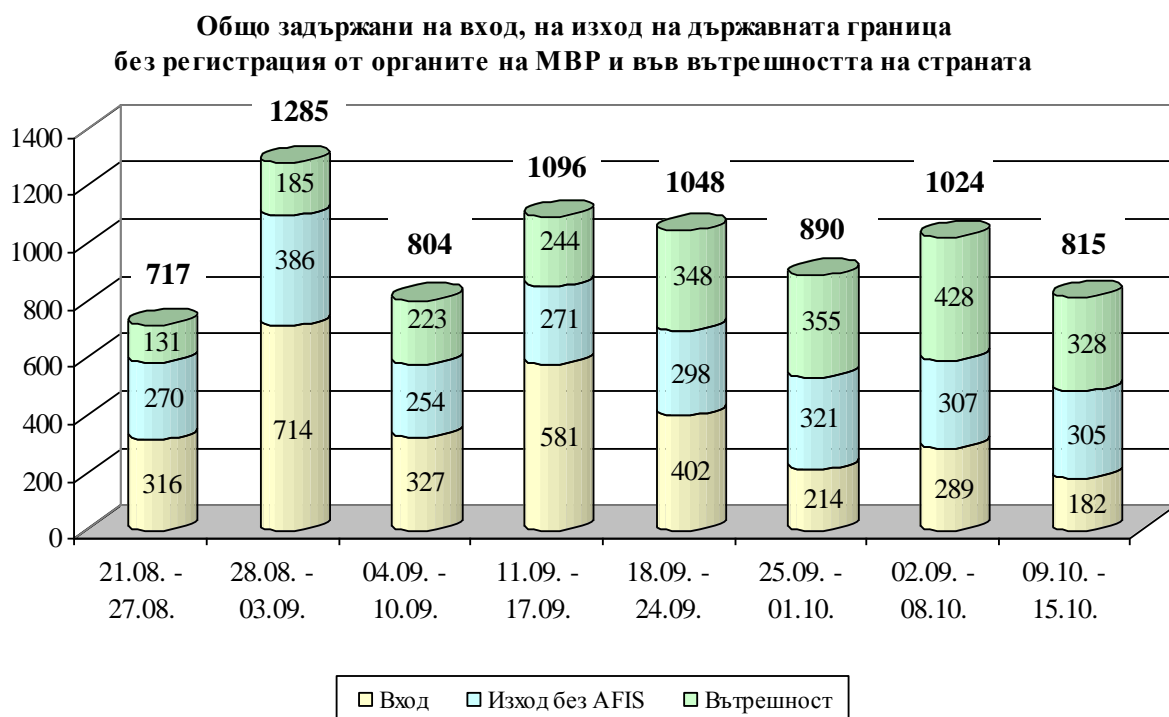

РЕПУБЛИКА БЪЛГАРИЯ
МИНИСТЕРСТВО НА ВЪТРЕШНИТЕ РАБОТИ

СЕДМИЧНА ИНФОРМАЦИЯ

относно миграционната обстановка в Република България,
за периода 08.00 ч. на 08.10.2015 г. до 08.00 ч. на 15.10.2015 г.

СЪСТОЯНИЕ НА МИГРАЦИОННИЯ НАТИСК

ОБЩО ЗАДЪРЖАНИ ЧУЖДЕНЦИ

През периода от 08.00 часа на 08.10.2015 г. до 08.00 ч. на 15.10.2015 г. на вход, на изход на държавната граница без регистрация от органите на МВР и във вътрешността на страната са задържани **общо 815** чужденци.

В сравнение с предишната седмица, когато са задържани 1 024 чужденци се регистрира **намаление с 20%**.

От началото на годината до 15.10.2015 г. на вход, на изход на държавната граница без регистрация от органите на МВР и във вътрешността на страната са задържани **общо 23 659** чужденци.