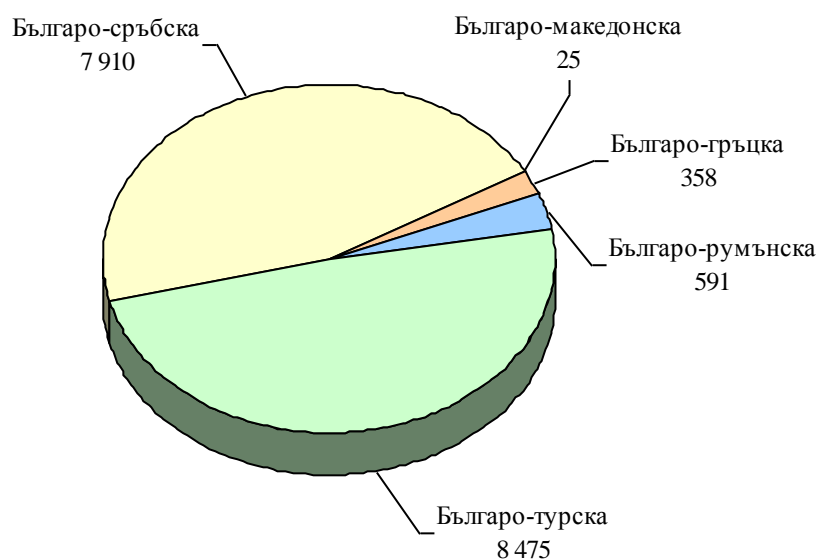

Задържани незаконни мигранти на вход и изход на държавната граница към 15.10.2015 г.