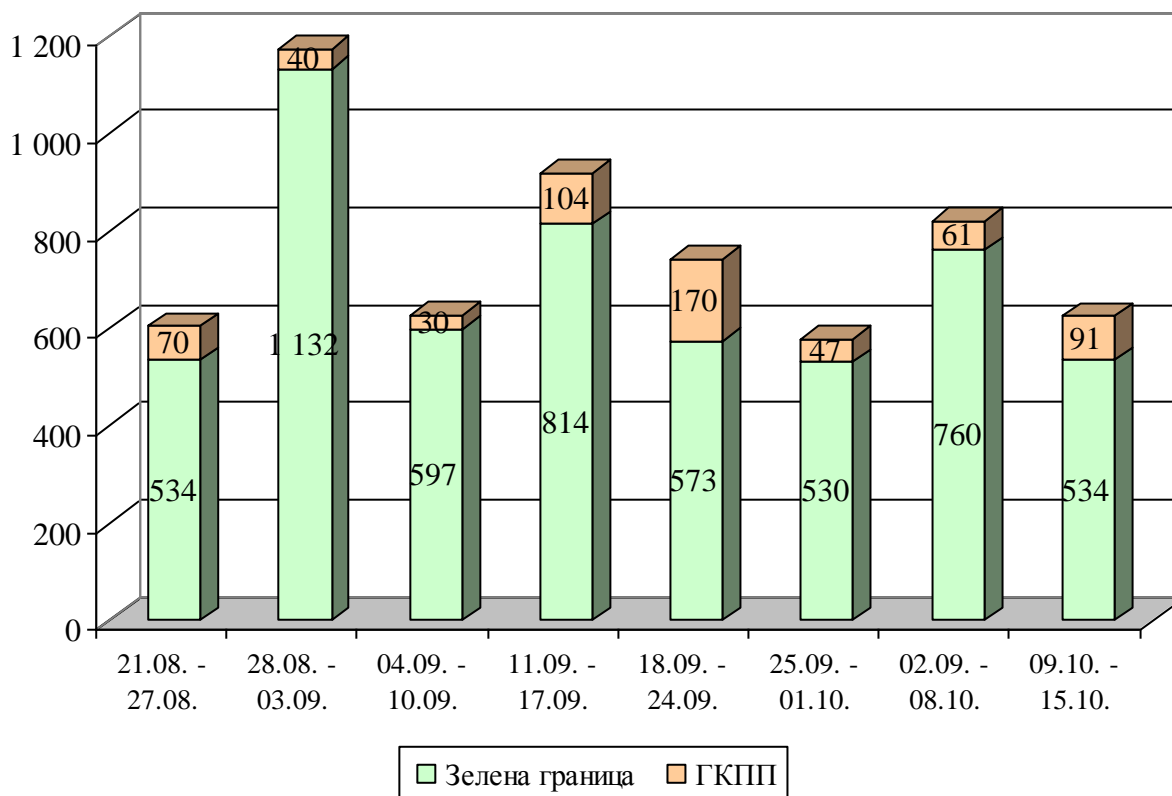

Общо задържани чужденци от началото на годината до 15.10.2015 г.			
На вход на държавната граница	На изход на държавната граница без регистрация от органите на МВР	Във вътрешността на страната	Общо
8 793	6 817	8 049	23 659

НАТОВАРЕНОСТ НА ГРАНИЦИТЕ

Общо задържани на вход и изход на зелена граница и ГКПП