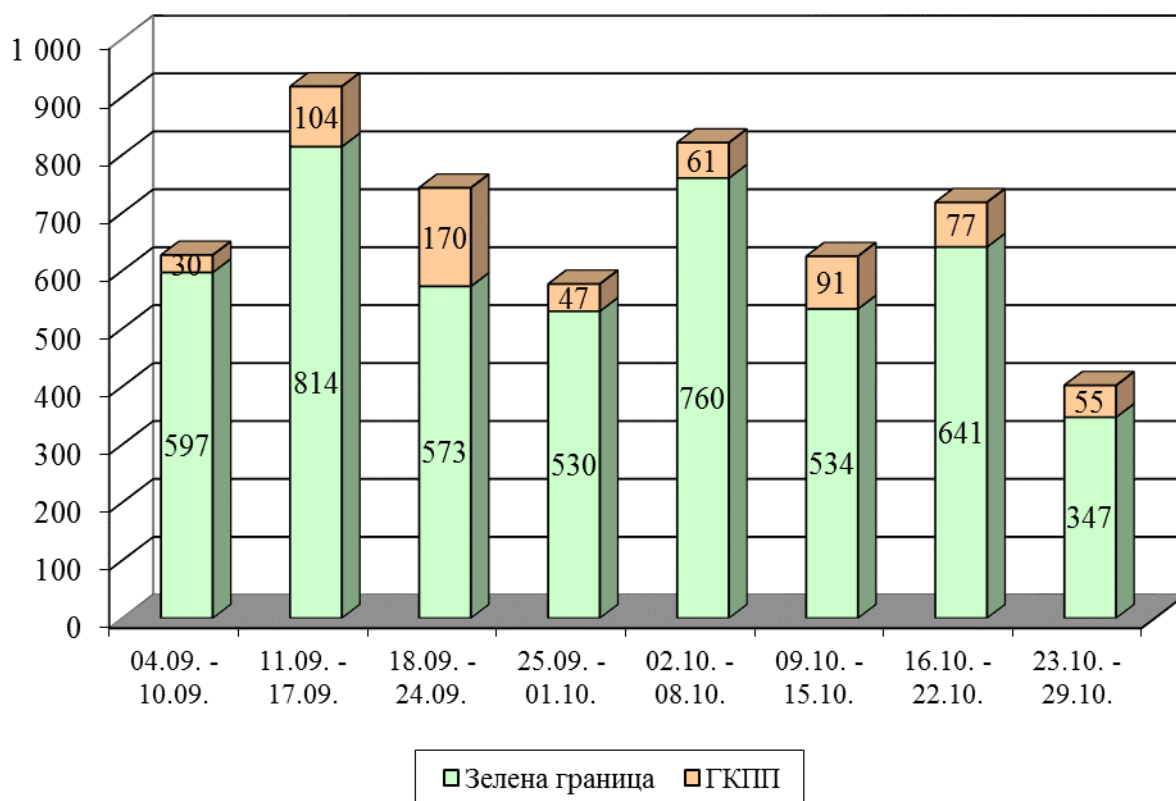

2. НАТОВАРЕНОСТ НА ГРАНИЦИТЕ

Общо задържани на вход и изход на зелена граница и ГКПП