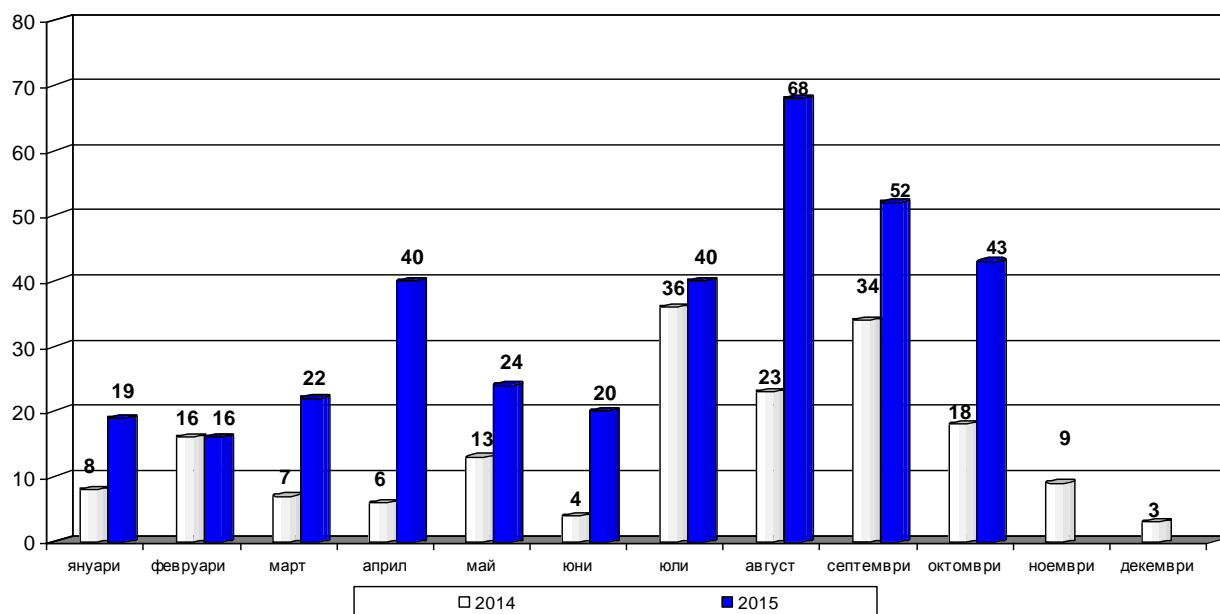

Общо задържани чужденци от началото на годината до 29.10.2015 г.			
На вход на държавната граница	На изход на държавната граница без регистрация от органите на МВР	Във вътрешността на страната	Общо
9 192	7 189	9 330	25 711

2. НАТОВАРЕНОСТ НА ГРАНИЦИТЕ

Общо задържани на вход и изход на зелена граница и ГКПП

Задържани незаконни мигранти на вход и изход на държавната граница към 29.10.2015 г.

Дијаграма 3: Установени и задържани лица за каналджийска дейност на българо-турската граница по месеци за 2014 г. и 2015 г. към 08.00ч. на 29.10.15 г.

3. ЗАДЪРЖАНИ НА ВХОД

През периода от 08.00 ч. на 22.10.2015 г. до 08.00 ч. на 29.10.2015 г. на вход на държавната граница са задържани **152** граждани на трети страни - 117 лица на зелена граница и 35 лица на ГКПП.