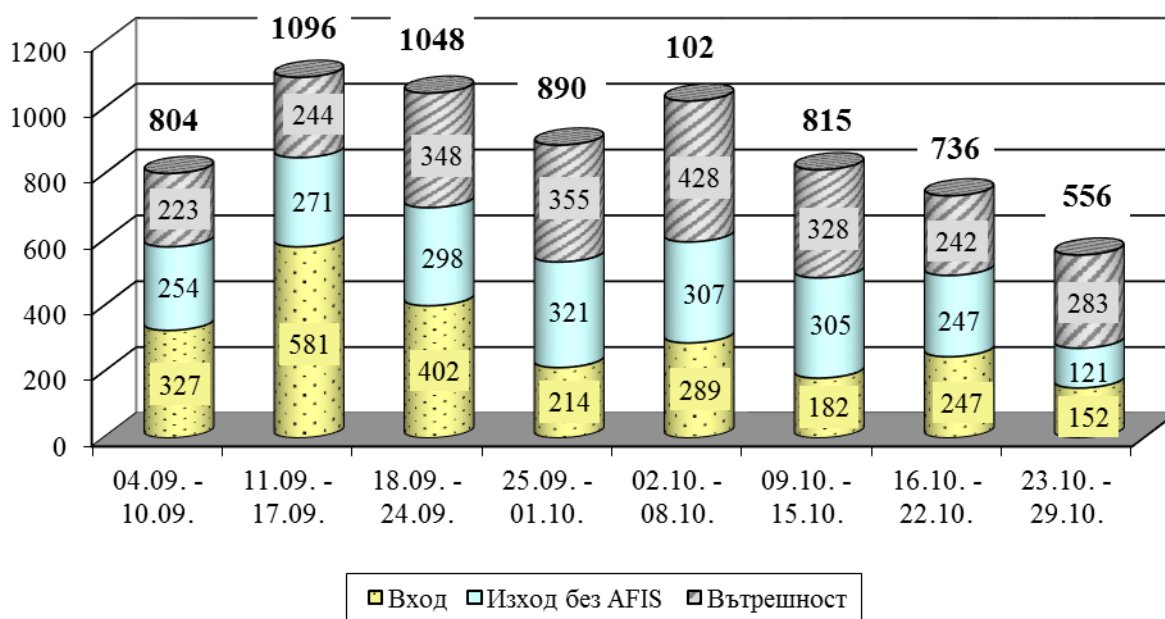

РЕПУБЛИКА БЪЛГАРИЯ
МИНИСТЕРСТВО НА ВЪТРЕШНИТЕ РАБОТИ

СЕДМИЧНА ИНФОРМАЦИЯ

относно миграционната обстановка в Република България,
за периода 08.00 ч. на 22.10.2015 г. до 08.00 ч. на 29.10.2015 г.

Ключови показатели за седмицата	
Общ брой задържани за седмицата	556
Общ брой получили бежански и хуманитарен статут	77
Общ брой самоволно напуснали домовете на ДАБ-МС	1 336
Общ брой изведени лица от страната	7
Общ брой задържани лица за трафик на хора през държавната граница	8

I. СЪСТОЯНИЕ НА МИГРАЦИОННИЯ НАТИСК

1. ОБЩО ЗАДЪРЖАНИ ЧУЖДЕНЦИ

Общо задържани на вход, на изход на държавната граница без регистрация от органите на МВР и във вътрешността на страната

През периода от 08.00 часа на 22.10.2015 г. до 08.00 ч. на 29.10.2015 г. на вход, на изход на държавната граница без регистрация от органите на МВР и във вътрешността на страната са задържани **общо 556** чужденци.

В сравнение с предишната седмица, когато са задържани 736 чужденци се регистрира **намаление с 25%**.

От началото на годината до 29.10.2015 г. на вход, на изход на държавната граница без регистрация от органите на МВР и във вътрешността на страната са задържани **общо 25 711** чужденци.