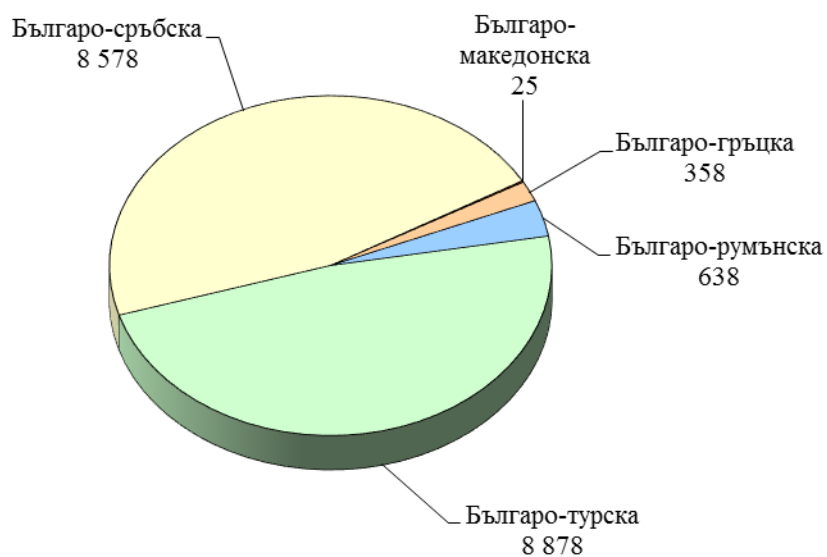

Задържани незаконни мигранти на вход и изход на държавната граница към 29.10.2015 г.