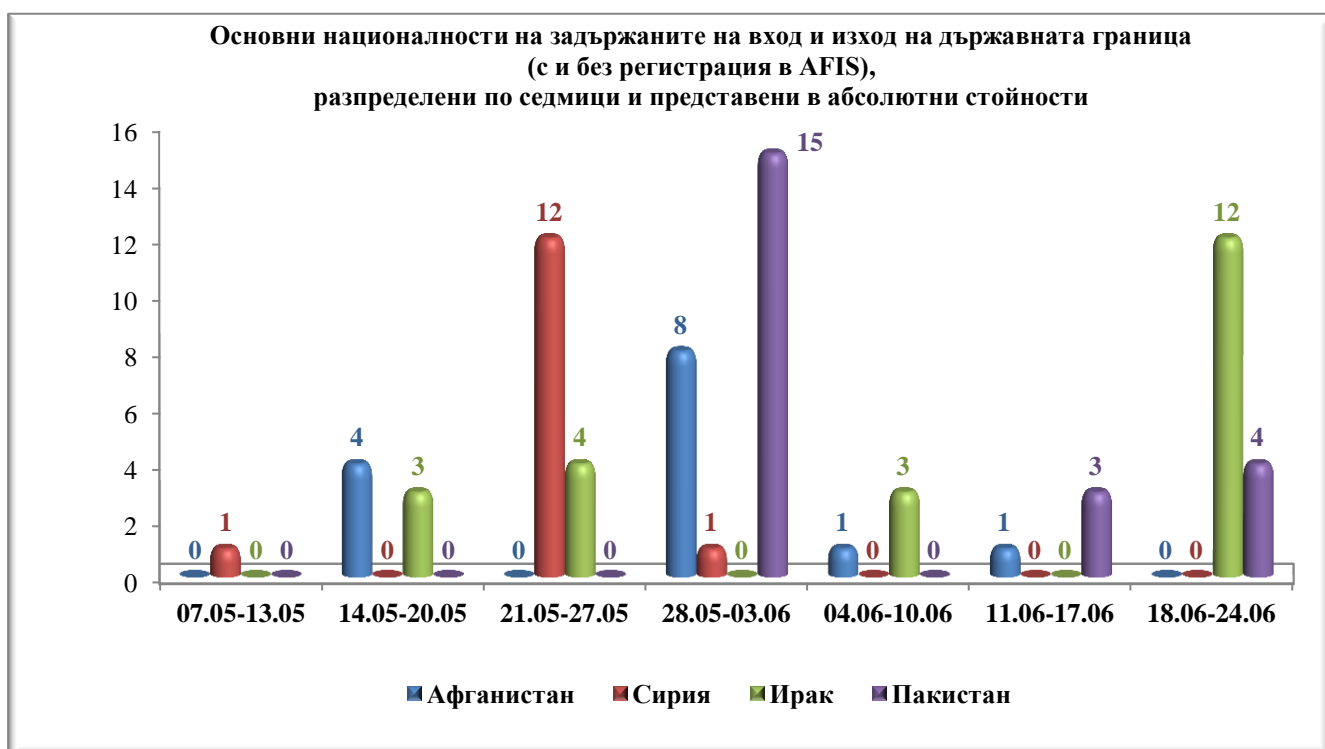

През отчетния период на вход и изход (с и без регистрация в AFIS) са задържани общо 25 граждани на трети страни, от които 6 на зелена граница и 19 на ГКПП.

2. ЗАДЪРЖАНИ НА ВХОД

През разглеждания период на вход на държавната граница са задържани 7 граждани на трети страни, от които 3 на зелена граница (2 на българо-турска и 1 на българо-македонска) и 4 на ГКПП на българо-гръцка граница. За сравнение през предходната седмица няма задържани лица.

През периода 01.01-24.06.2018 г. на вход са задържани общо **261** граждани на трети страни, от които 152 на зелена граница и 109 на ГКПП. Отчита се 36,7% намаление спрямо същия период на 2017 г., когато на вход са били задържани 412 лица.

Задържани незаконни мигранти на вход на държавната граница				
Граница	Общо за седмицата	За периода 01.01-24.06.2018 г.		
		Общо	Зелена граница	ГКПП
Българо-турска	2	134	81	53
Българо-сръбска	0	4	3	1
Българо-македонска	1	7	5	2
Въздушна	0	0	0	0
Морска	0	0	0	0
Българо-гръцка	4	115	63	52
Българо-румънска	0	1	0	1
Общо задържани	7	261	152	109

Сред задържаните от началото на годината на вход на държавната граница преобладават гражданите на Сирия – 33,7% и Ирак – 21,8%.

Националност на установените и задържани на вход на държавната граница граждани на трети страни за периода 01.01-24.06.2018 г.		
Националност	Брой	% от общия брой
Сирия	88	33,7
Ирак	57	21,8
Афганистан	33	12,6
Пакистан	30	11,5
Турция	15	5,7
Други	38	14,7
Общ брой нарушители	261	100,0