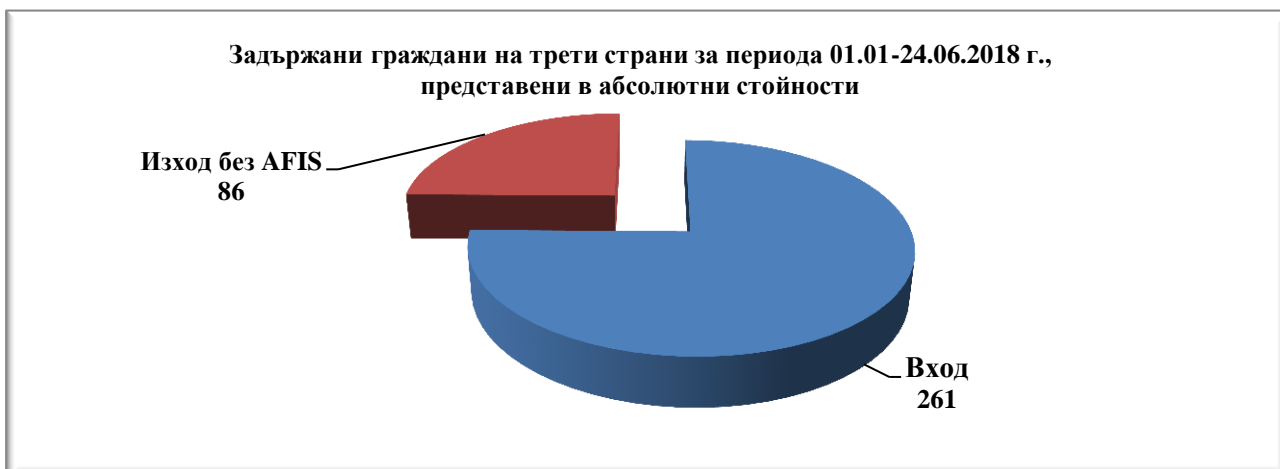

През периода 01.01-24.06.2018 г. са задържани общо **347** граждани на трети страни. От тях на вход на държавната граница – 261, на изход без регистрация – 86 лица.