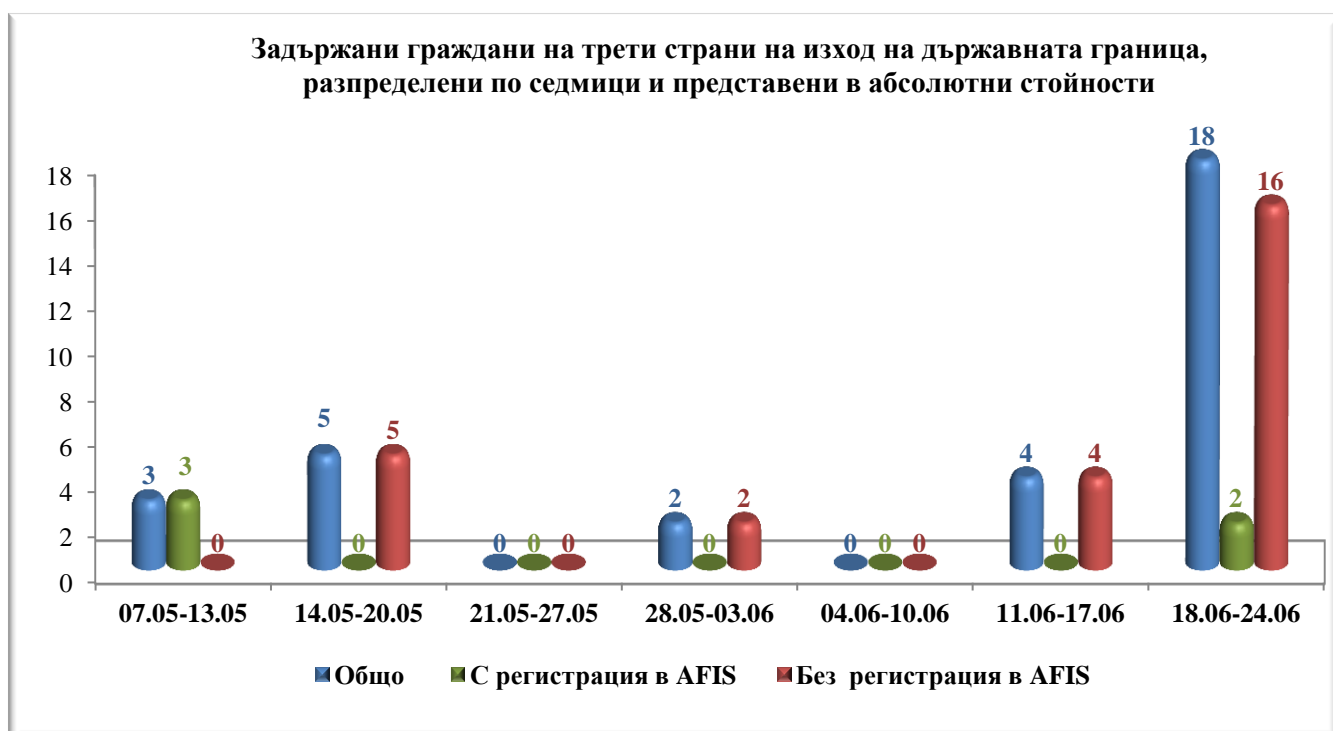

3. ЗАДЪРЖАНИ НА ИЗХОД

На изход са задържани 18 граждани на трети страни, от които 3 на българо-сръбска зелена граница и 15 на ГКПП (14 на българо-румънска и 1 на българо-сръбска граница). Установени са 16 лица без регистрация от органите на МВР. Отчита се 4,5 пъти увеличение спрямо предходната седмица, когато са задържани 4 лица.

През периода 01.01-24.06.2018 г. на изход на държавната граница са задържани **148** лица (**86** без AFIS), от които 56 на зелена граница и 92 на ГКПП. Отчита се 92% намаление спрямо същия период на 2017 г., когато на изход са били задържани 1858 лица (219 без AFIS).

Задържани незаконни мигранти на изход на държавната граница				
Граница	Общо за седмицата	За периода 01.01-24.06.2018 г.		
		Общо	Зелена граница	ГКПП
Българо-турска	0	9	4	5
Българо-сръбска	4	56	48	8
Българо-македонска	0	2	0	2
Въздушна	0	12	0	12
Морска	0	0	0	0
Българо-гръцка	0	6	4	2
Българо-румънска	14	63	0	63
Общо задържани	18	148 (86 без AFIS)	56	92