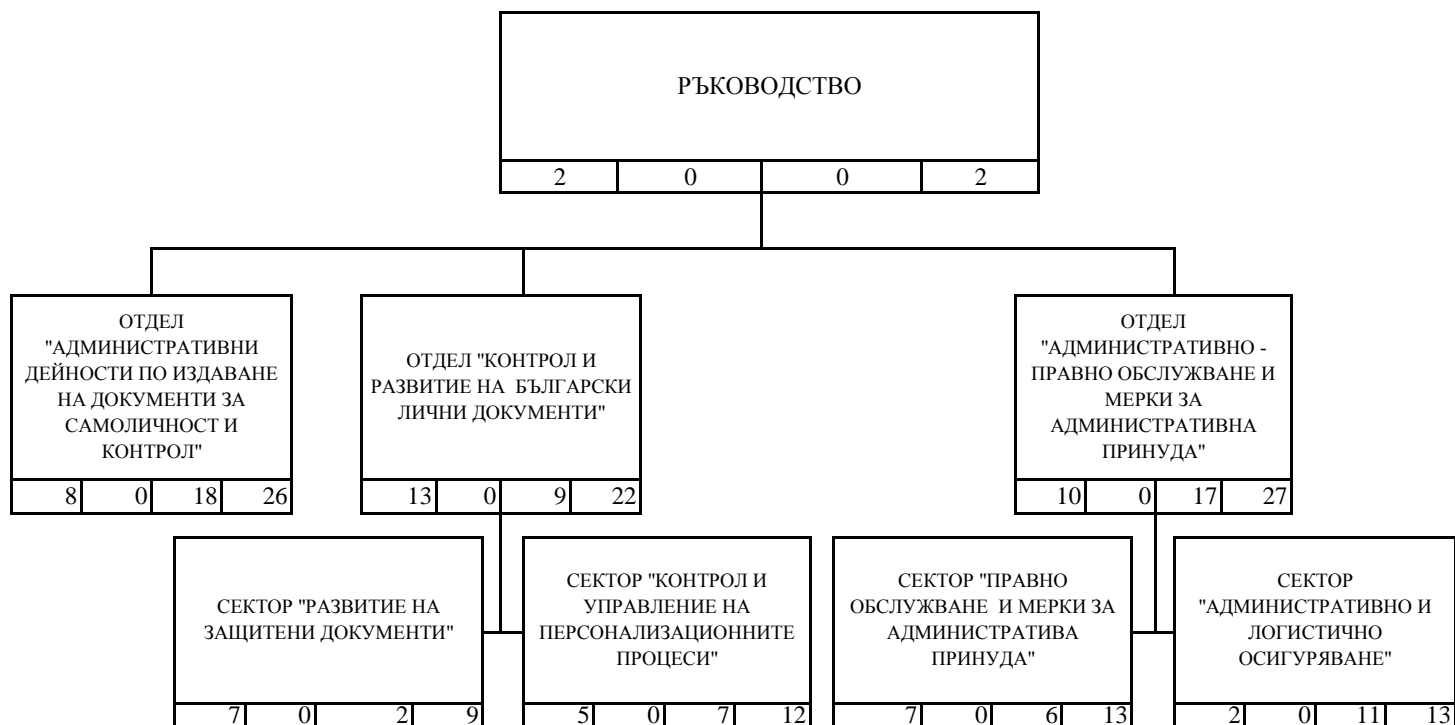

## СТРУКТУРНА СХЕМА НА ДИРЕКЦИЯ "БЪЛГАРСКИ ДОКУМЕНТИ ЗА САМОЛИЧНОСТ" - МВР

ЛЕГЕНДА

1				
2	3	4	5	

- 1 - наименование на структурата;
- 2 - държавни служители с висше образование;
- 3 - държавни служители със средно образование;
- 4 - лица, работещи по трудово правоотношение;
- 5 - общ брой служители.