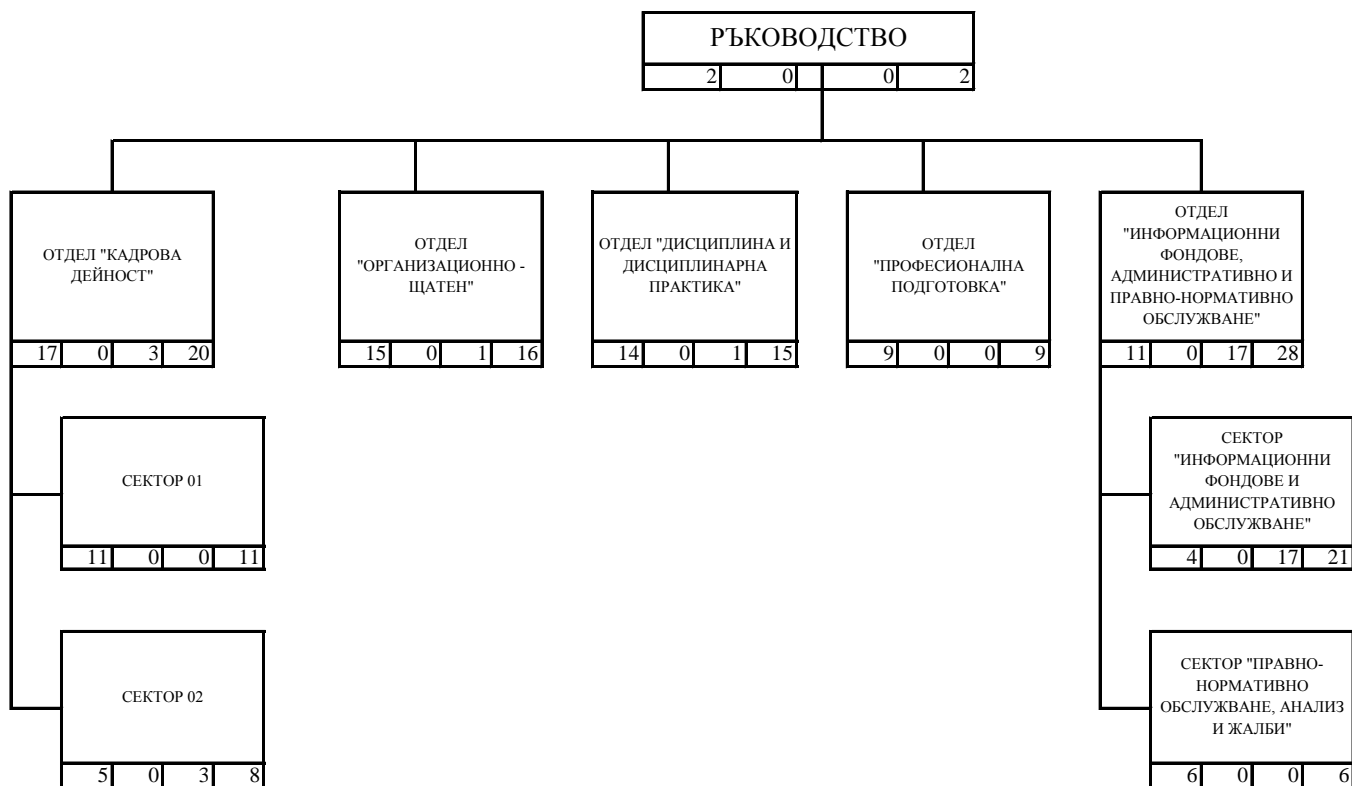

СТРУКТУРНА СХЕМА НА ДИРЕКЦИЯ "ЧОВЕШКИ РЕСУРСИ" - МВР

ЩАТ ДЧР			
68	0	22	90

ЛЕГЕНДА

1			
2	3	4	5

- 1 - наименование на структурата;
- 2 - държавни служители с висше образование;
- 3 - държавни служители със средно образование;
- 4 - лица, работещи по трудово правоотношение;
- 5 - общ брой служители.