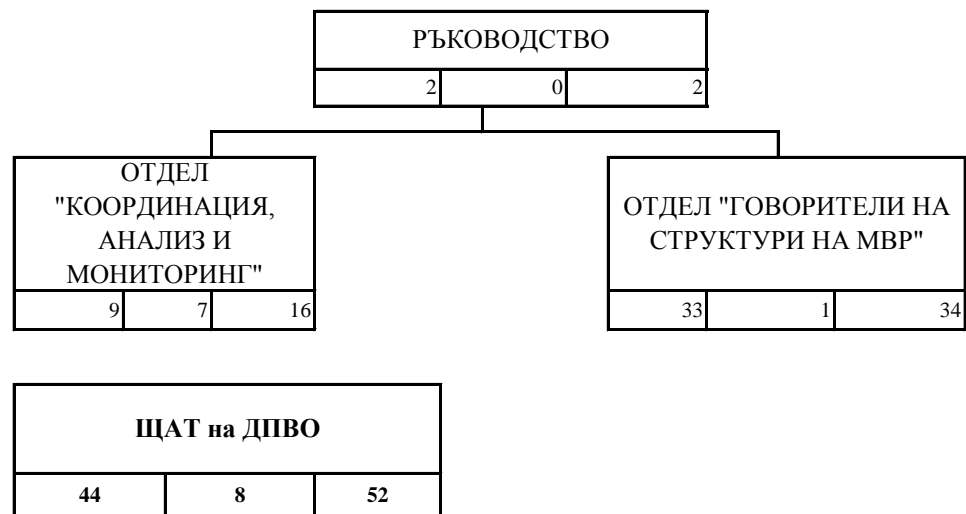

## СТРУКТУРНА СХЕМА НА ДИРЕКЦИЯ "ПРЕСЦЕНТЪР И ВРЪЗКИ С ОБЩЕСТВЕННОСТТА"

ЛЕГЕНДА

- 1 - наименование на структурата;
- 2 - държавни служители с висше образование;
- 3 - лица, работещи по трудово правоотношение;
- 4 - общ брой служители.