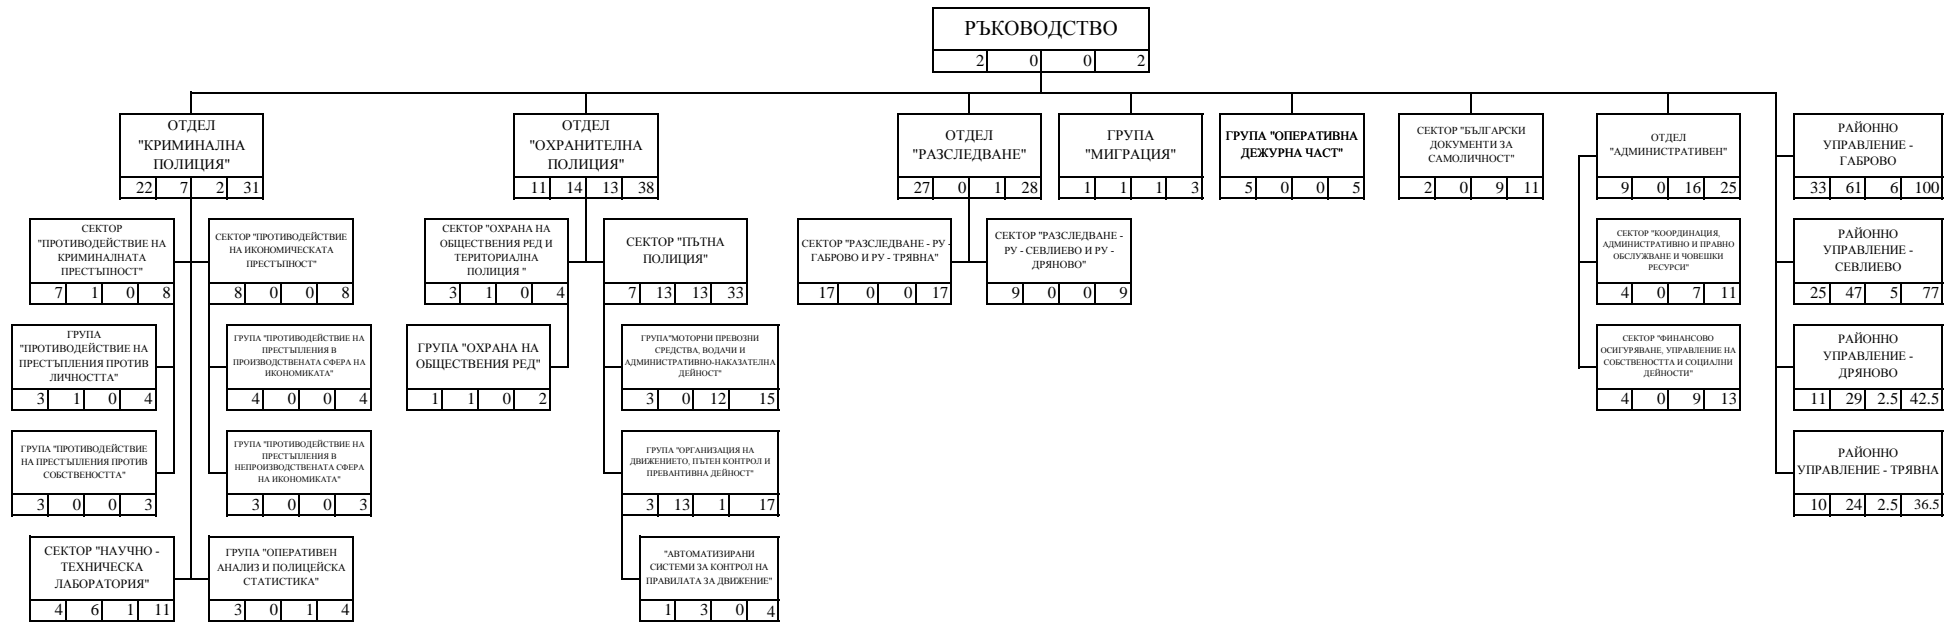

# СТРУКТУРНА СХЕМА НА ОДМВР - ГАБРОВО

ЩАТ ОДМВР - ГАБРОВО				
158	183	58	399	

## ЛЕГЕНДА

1				
2	3	4	5	

- 1 - наименование на структурата;
- 2 - държавни служители с висше образование;
- 3 - държавни служители със средно образование;
- 4 - лица, работещи по трудово правоотношение;
- 5 - общ брой служители.