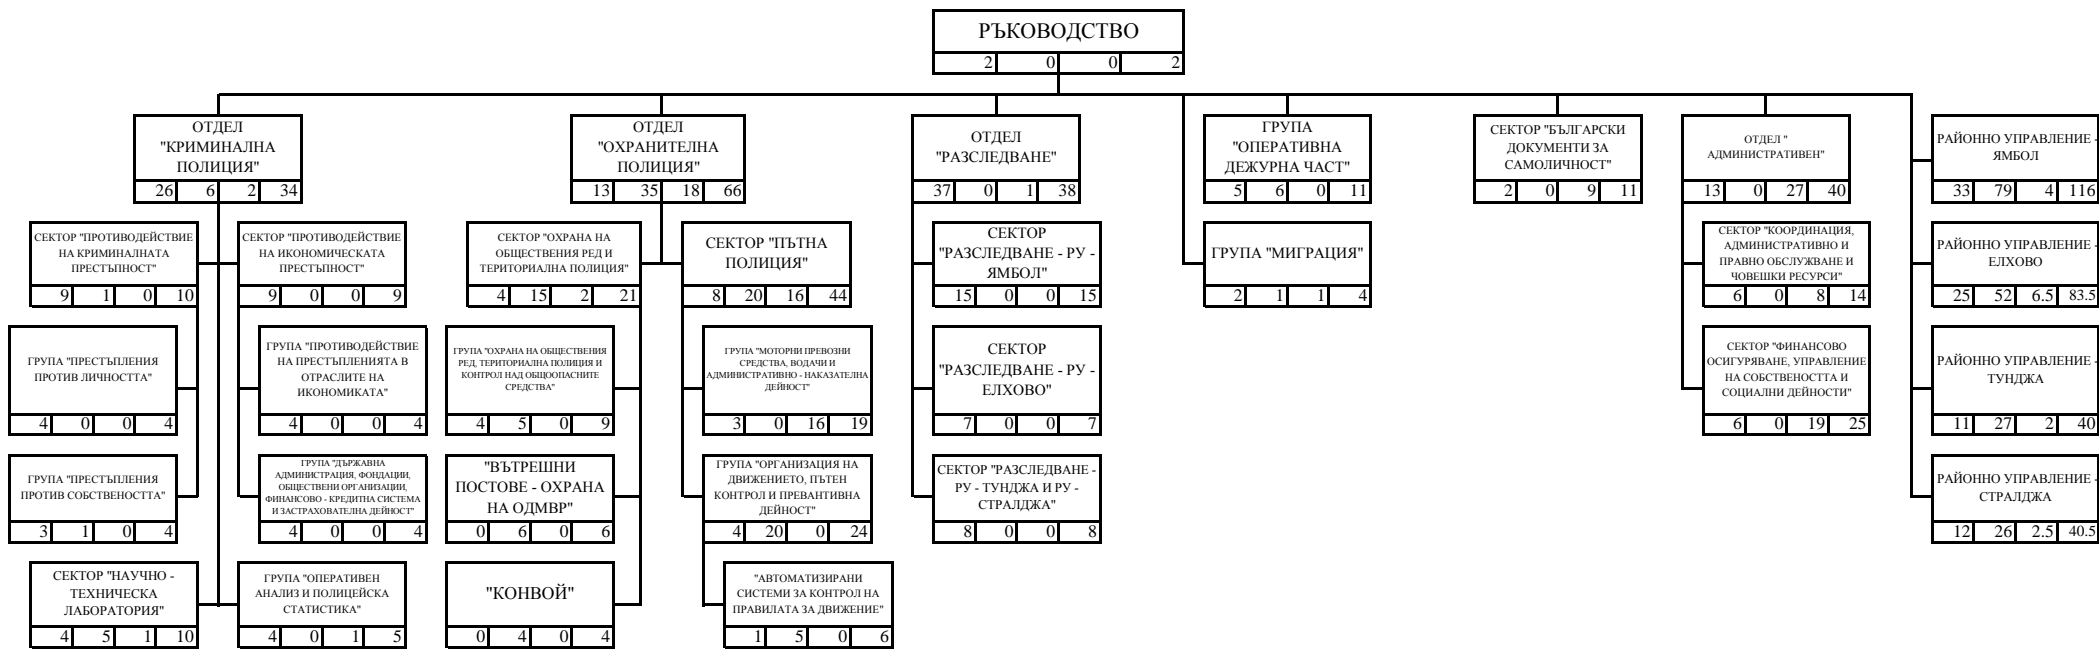

СТРУКТУРНА СХЕМА НА ОДМВР - ЯМБОЛ

**ЩАТ на ОДМВР - ЯМБОЛ**

181	232	73	486
-----	-----	----	-----

- ЛЕГЕНДА**
- |   |
|---|
| 1 |
| 2 |
| 3 |
| 4 |
| 5 |
- 1 - наименование на структурата;
  - 2 - държавни служители с висше образование;
  - 3 - държавни служители със средно образование;
  - 4 - лица, работещи по трудово правоотношение;
  - 5 - общ брой служители.