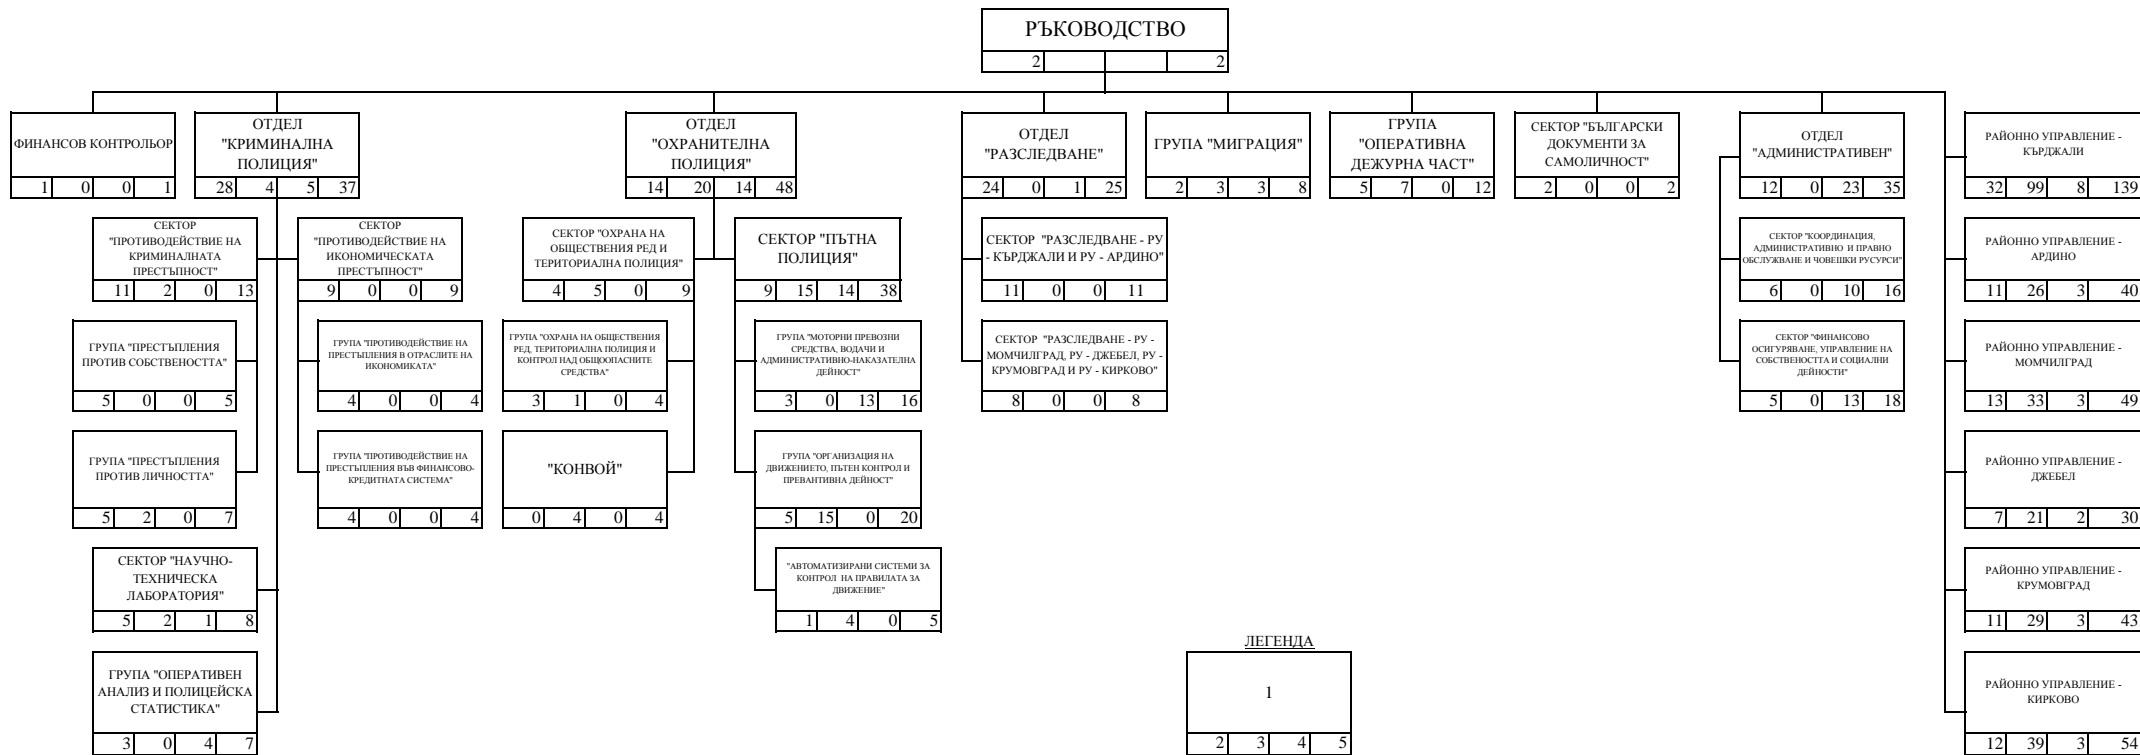

СТРУКТУРНА СХЕМА НА ОДМВР - КЪРДЖАЛИ

ЩАТ ОДМВР - КЪРДЖАЛИ			
176	281	94	551

ЛЕГЕНДА

1
2 3 4 5

- 1 - наименование на структурата;
- 2 - държавни служители с висше образование;
- 3 - държавни служители със средно образование;
- 4 - лица, работещи по трудово правоотношение;
- 5 - общ брой служители.