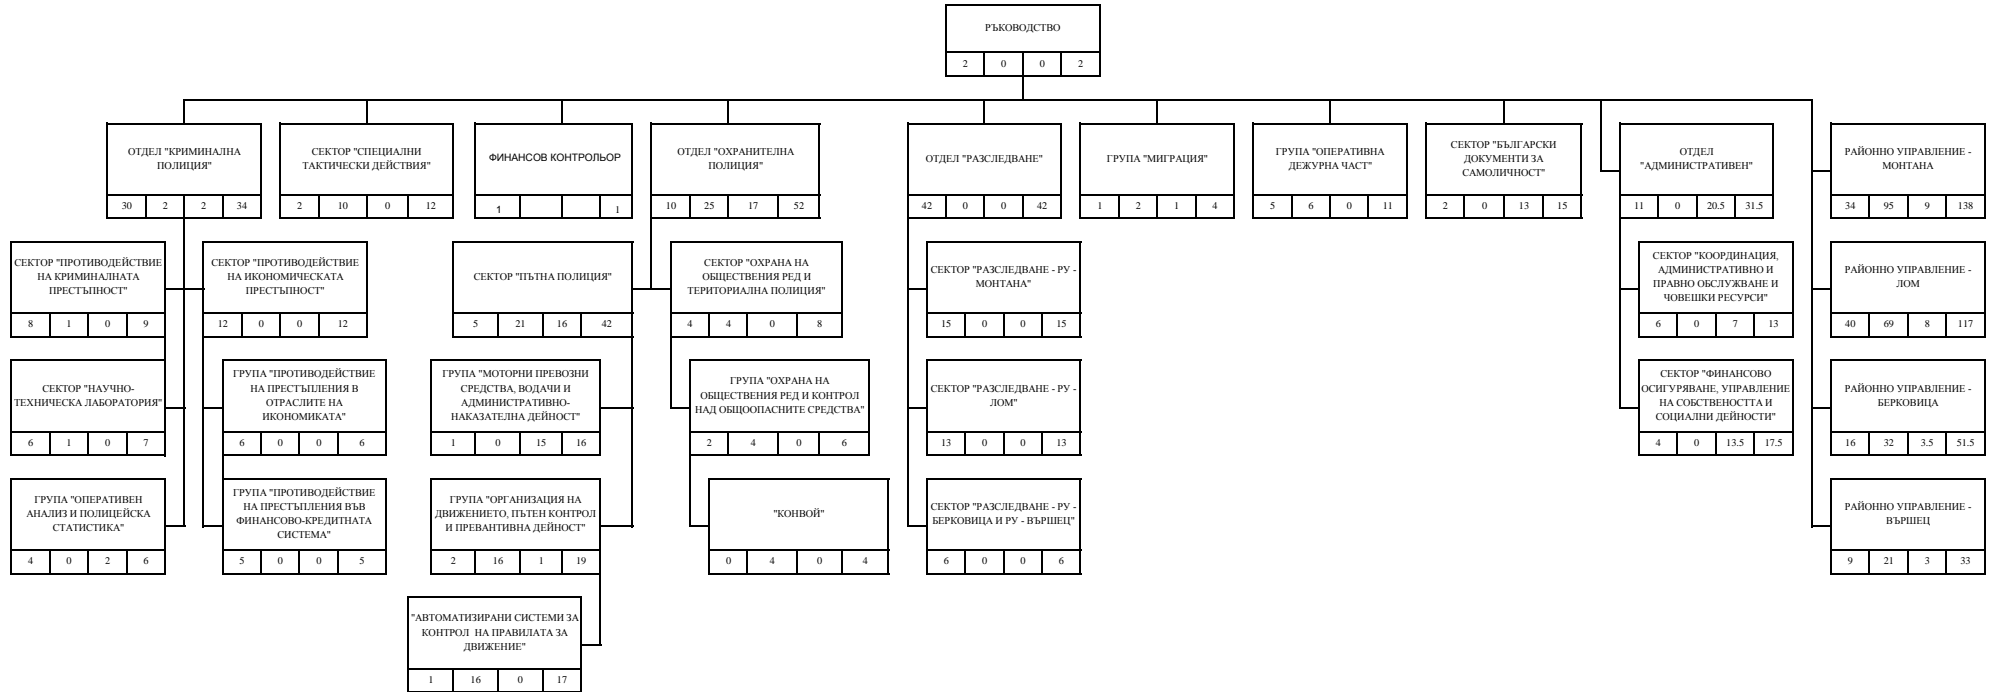

СТРУКТУРНА СХЕМА НА ОДМВР - МОНТАНА

Щат ОДМВР - Монтана			
205	262	77	544

ЛЕГЕНДА

1			
2	3	4	5

- 1 - наименование на структурата;
- 2 - държавни служители с висше образование;
- 3 - държавни служители със средно образование;
- 4 - лица, работещи по трудово правоотношение;
- 5 - общ брой служители.