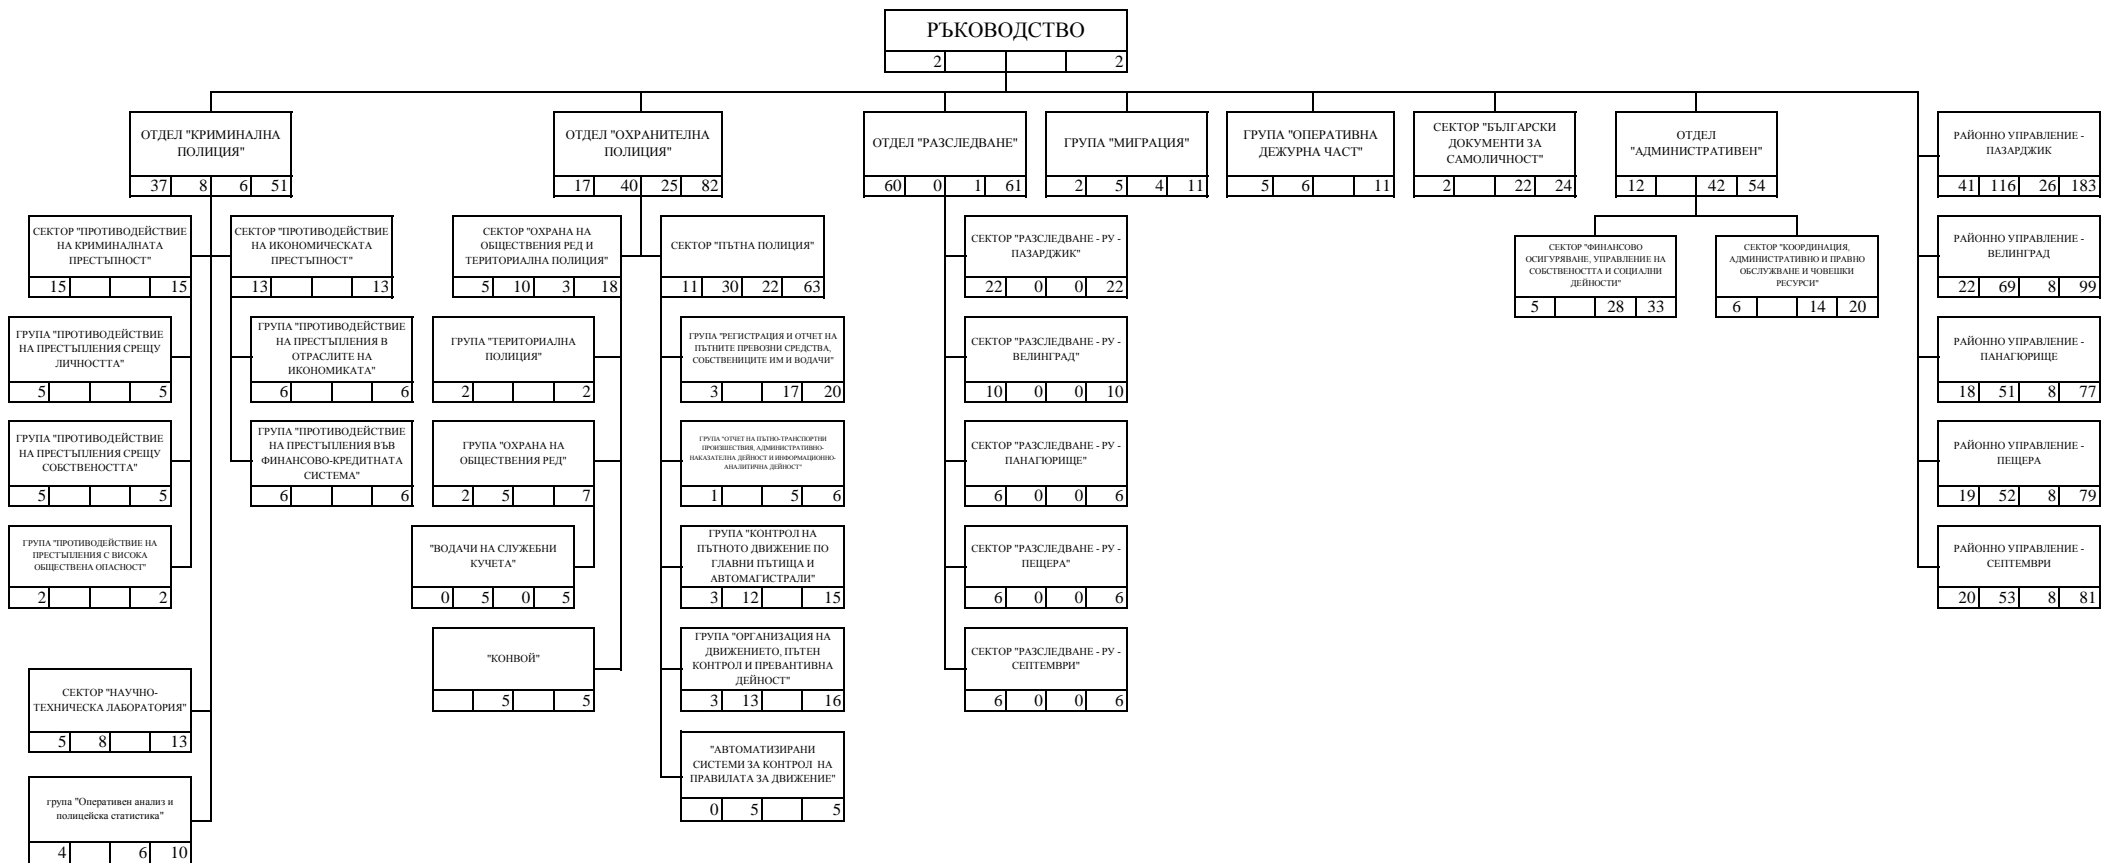

СТРУКТУРНА СХЕМА НА ОДМВР - ПАЗАРДЖИК

ЩАТ ОДМВР - ПАЗАРДЖИК				
258	400	158	816	

ЛЕГЕНДА

1				
2	3	4	5	

- 1 - наименование на структурата;
- 2 - държавни служители с висше образование;
- 3 - държавни служители със средно образование;
- 4 - лица, работещи по трудово правоотношение;
- 5 - общ брой служители.