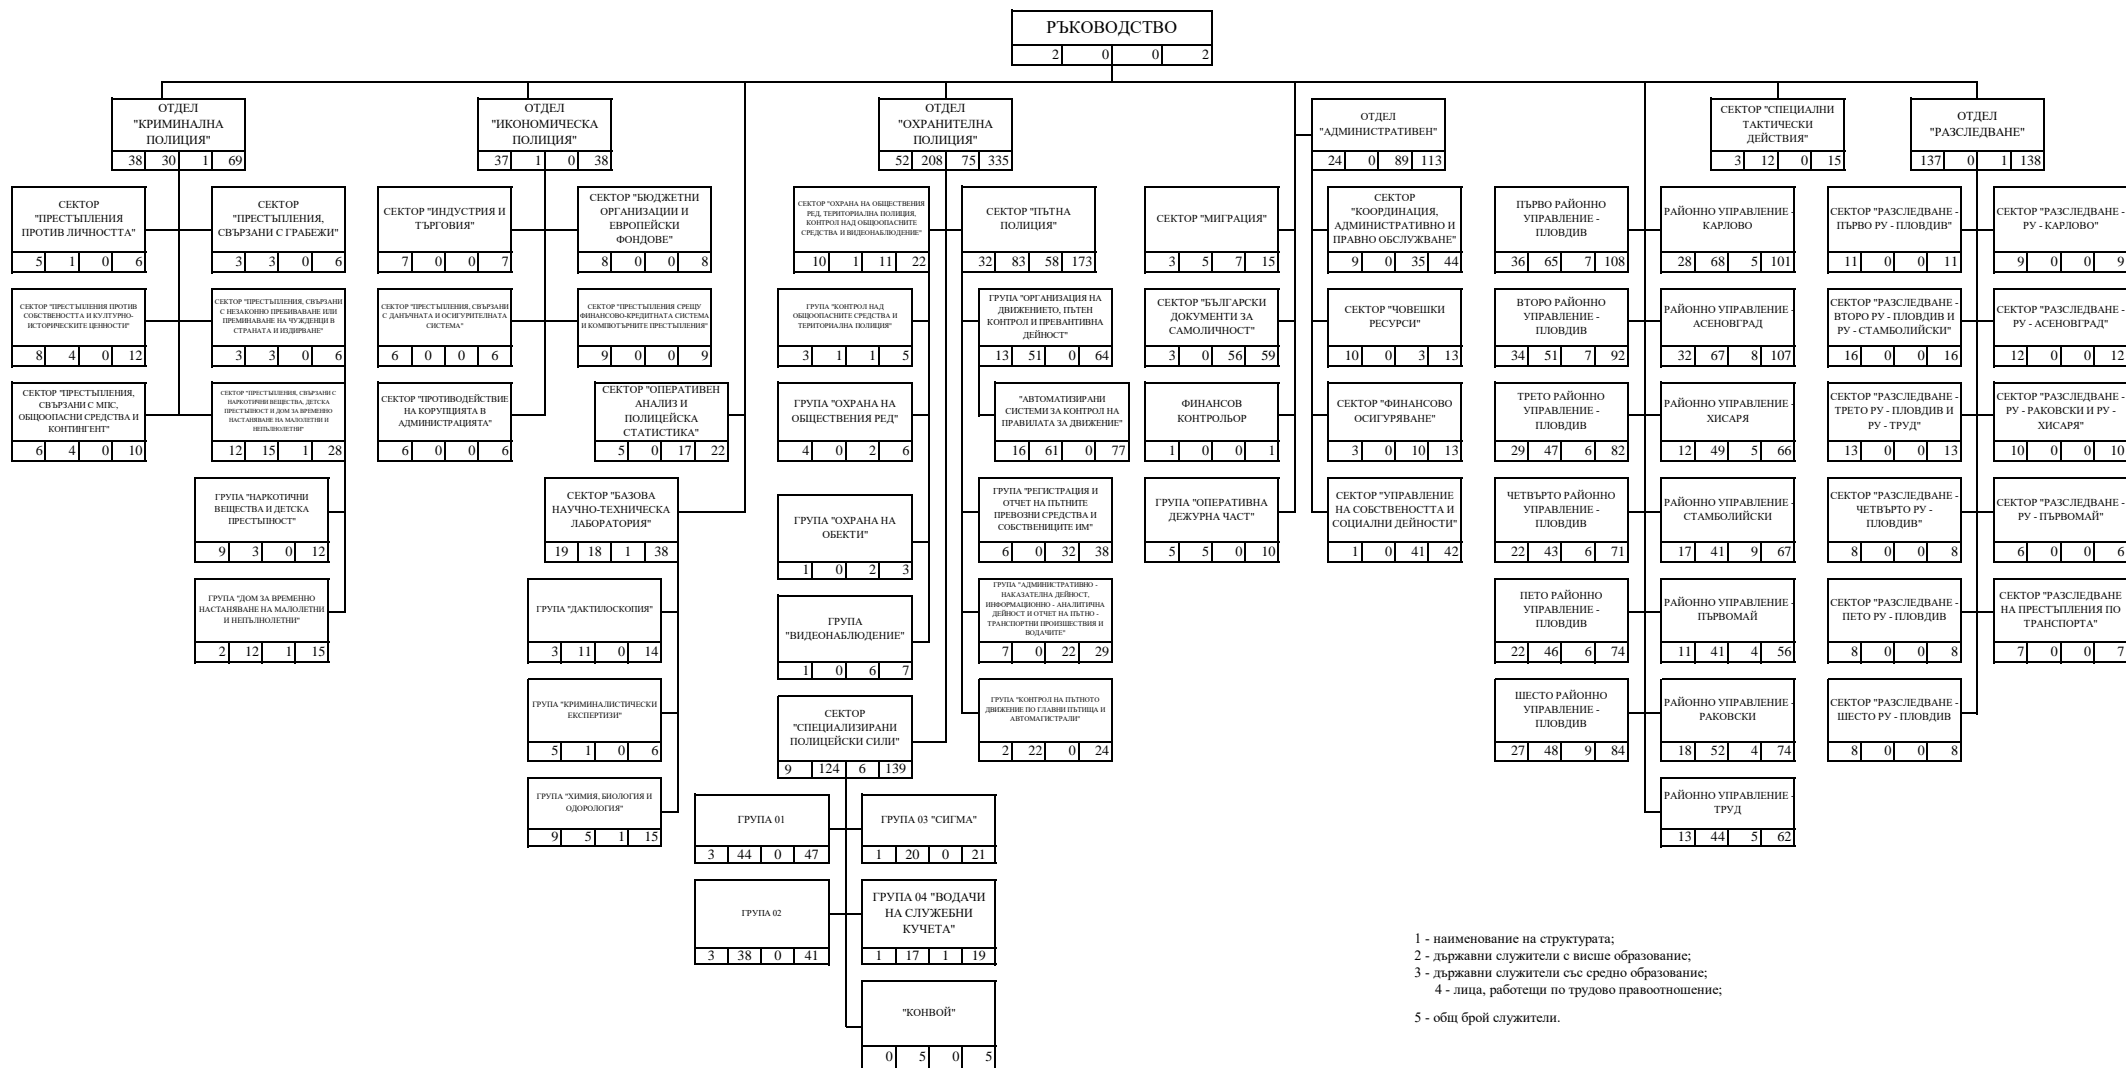

СТРУКТУРНА СХЕМА НА ОДМВР - ПЛОВДИВ

- 1 - наименование на структурата;
- 2 - държавни служители с висше образование;
- 3 - държавни служители със средно образование;
- 4 - лица, работещи по трудово правоотношение;
- 5 - общ брой служители.

Всичко в ОДМВР:			
630	941	328	1899