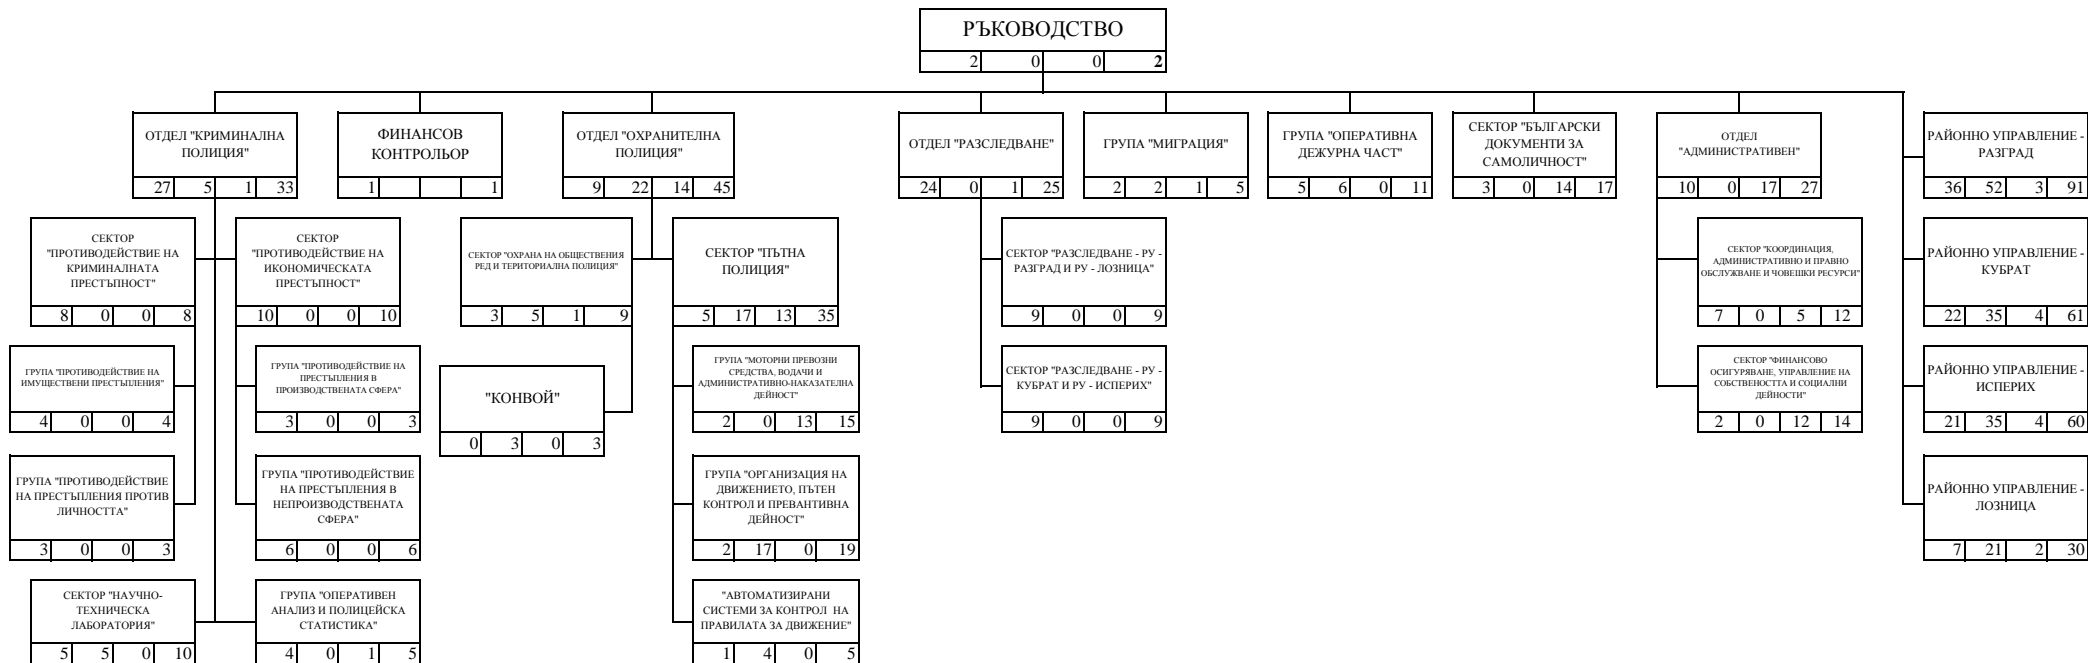

СТРУКТУРНА СХЕМА НА ОДМВР - РАЗГРАД

<b>ЩАТ на ОДМВР - РАЗГРАД</b>			
169	178	61	408

ЛЕГЕНДА

1
2
3
4
5

- 1 - наименование на структурата;
- 2 - държавни служители с висше образование;
- 3 - държавни служители със средно образование;
- 4 - лица, работещи по трудово правоотношение;
- 5 - общ брой служители.