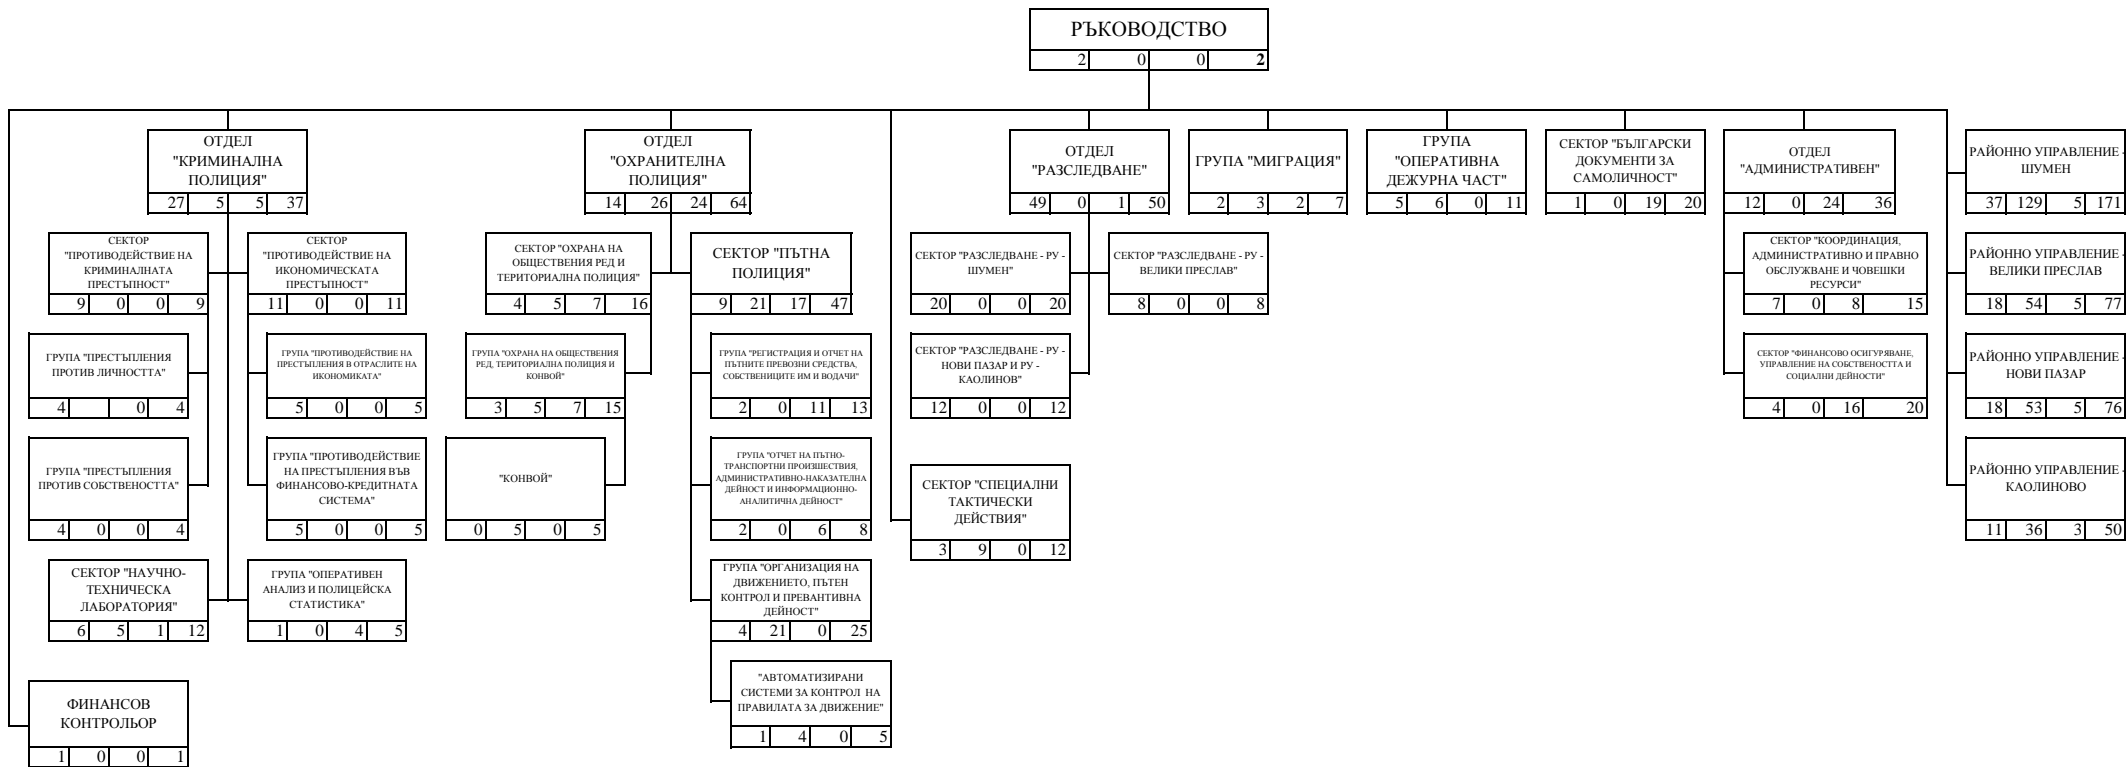

СТРУКТУРНА СХЕМА НА ОДМВР - ШУМЕН

ЩАТ ОДМВР-ШУМЕН			
200	321	93	614

ЛЕГЕНДА

1				
2	3	4	5	

- 1 - наименование на структурата;
- 2 - държавни служители с висше образование;
- 3 - държавни служители със средно образование;
- 4 - лица, работещи по трудово правоотношение;
- 5 - общ брой служители.