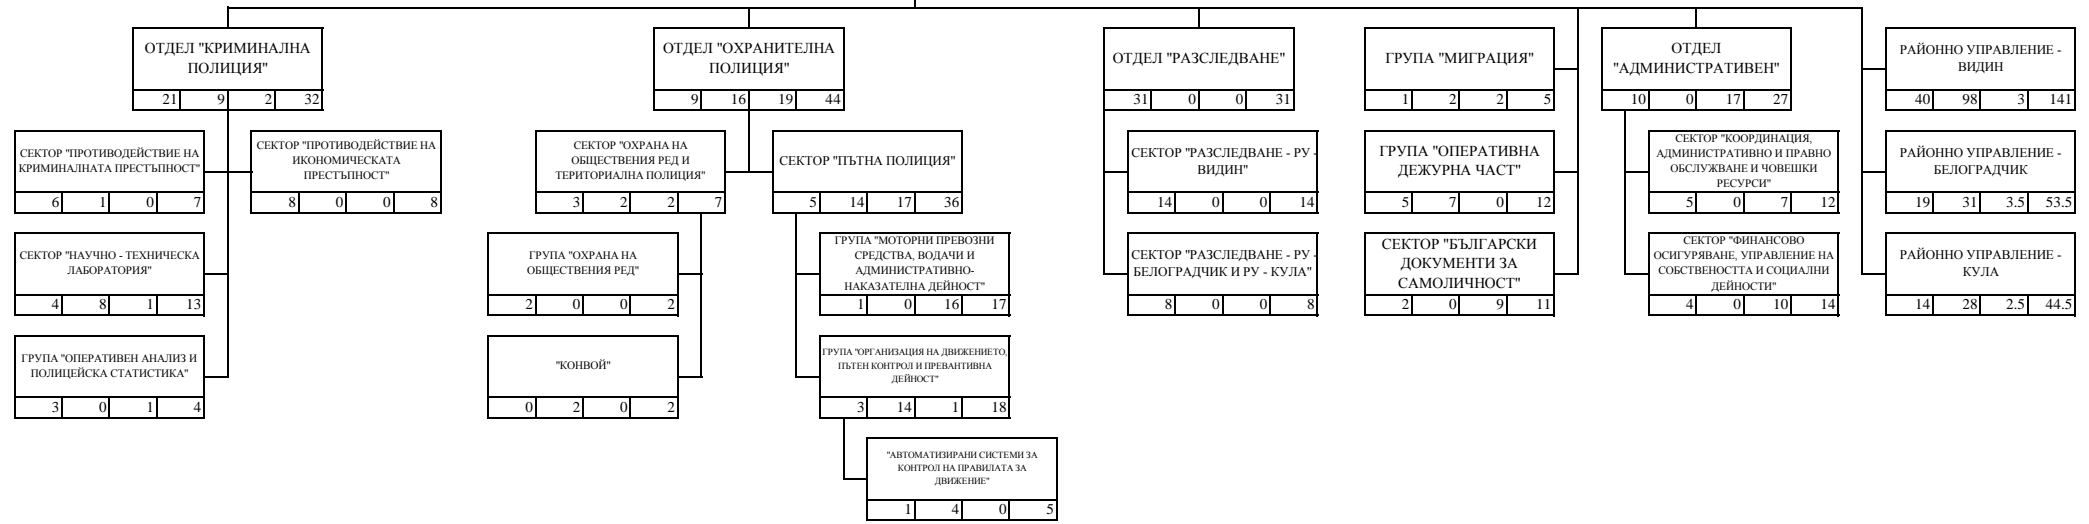

СТРУКТУРНА СХЕМА НА ОБЛАСТНА ДИРЕКЦИЯ НА МВР - ВИДИН

| | | | | |
|-------------|---|---|---|---|
| РЪКОВОДСТВО | | | | |
| 2 | 0 | 0 | 0 | 2 |

| | | | | |
|--------------------|-----|----|---|-----|
| ЩАТ ОД МВР - ВИДИН | | | | |
| 154 | 191 | 58 | 0 | 403 |