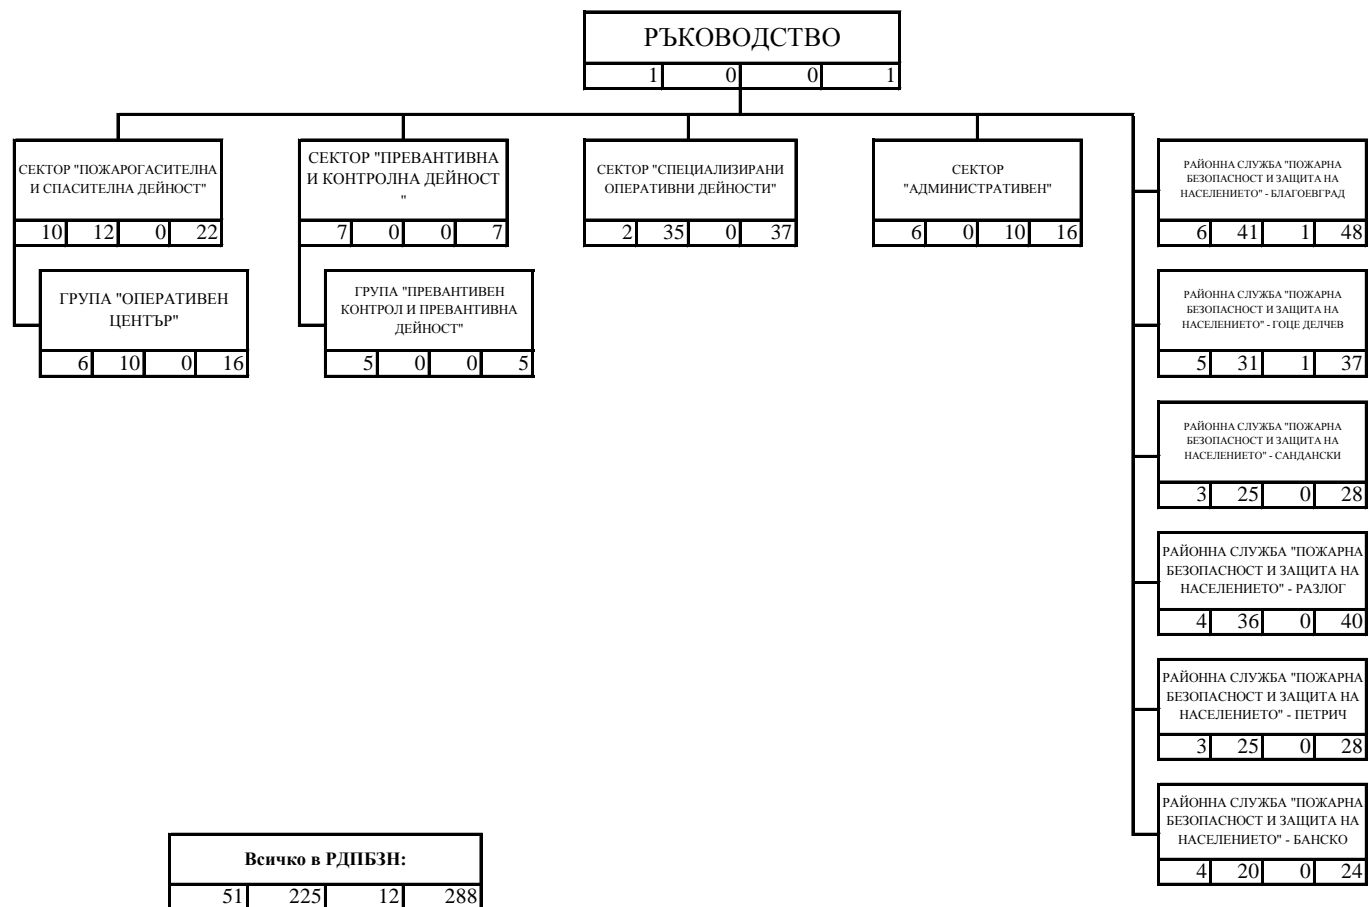

**СТРУКТУРНА СХЕМА НА РЕГИОНАЛНА ДИРЕКЦИЯ "ПОЖАРНА БЕЗОПАСНОСТ И
ЗАЩИТА НА НАСЕЛЕНИЕТО" - БЛАГОЕВГРАД**

ЛЕГЕНДА

1				
2	3	4	5	

- 1 - наименование на структурата;
- 2 - държавни служители с висше образование;
- 3 - държавни служители със средно образование;
- 4 - лица, работещи по трудово правоотношение;
- 5 - общ брой служители.