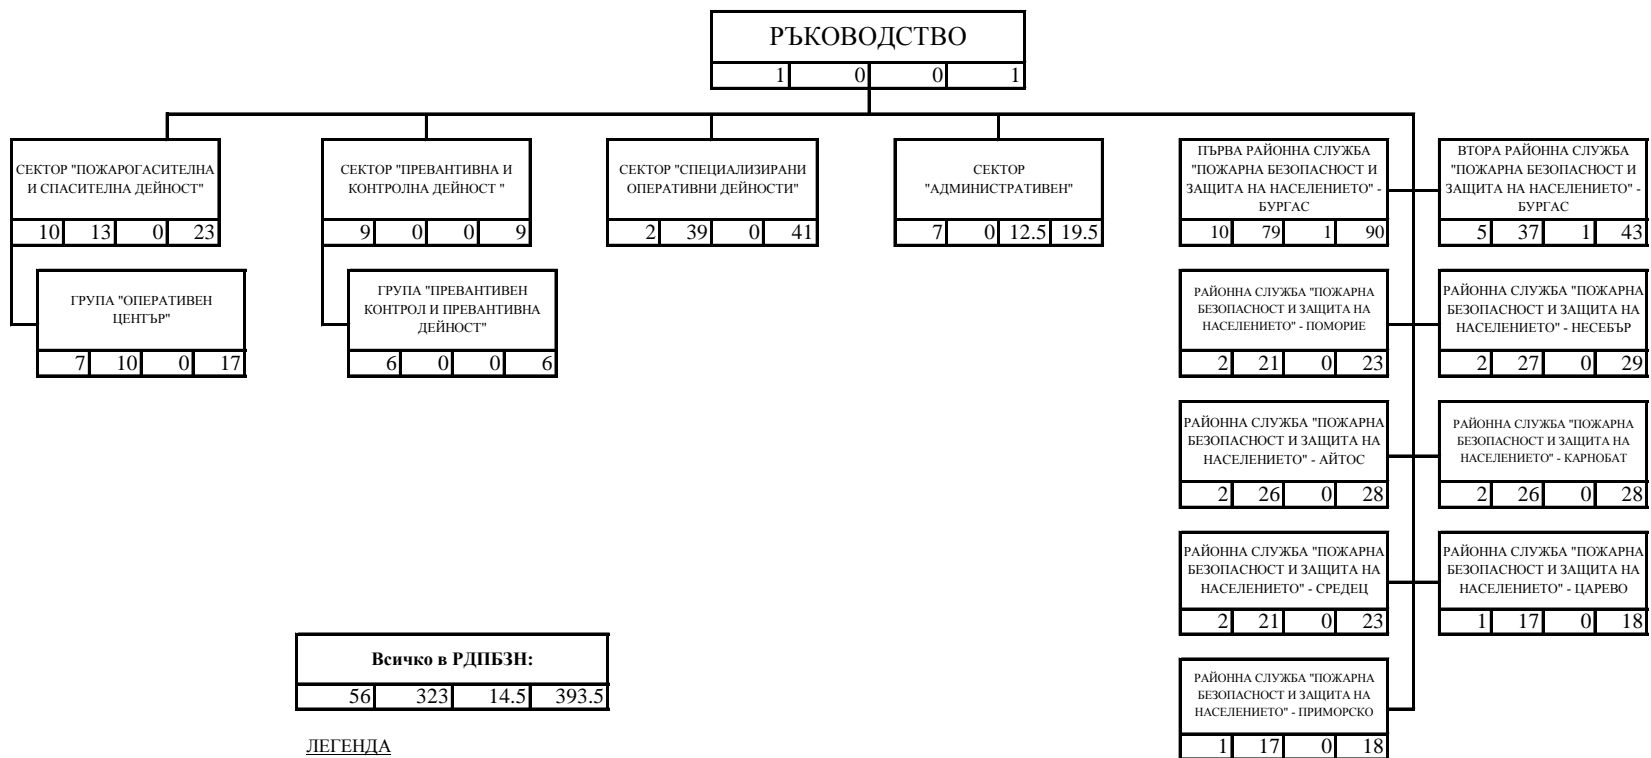

СТРУКТУРНА СХЕМА НА РЕГИОНАЛНА ДИРЕКЦИЯ "ПОЖАРНА БЕЗОПАСНОСТ И ЗАЩИТА НА НАСЕЛЕНИЕТО" - БУРГАС

ЛЕГЕНДА

| | | | | |
|---|---|---|---|--|
| 1 | | | | |
| 2 | 3 | 4 | 5 | |

- 1 - наименование на структурата;
- 2 - държавни служители с висше образование;
- 3 - държавни служители със средно образование;
- 4 - лица, работещи по трудово правоотношение;
- 5 - общ брой служители.