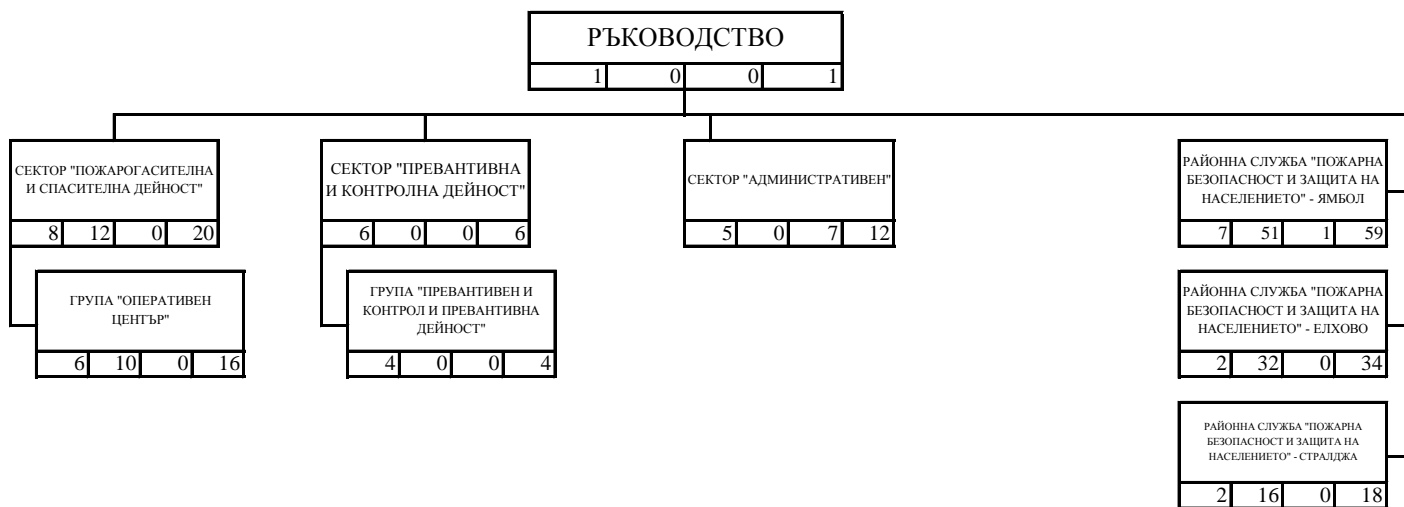

СТРУКТУРНА СХЕМА НА РЕГИОНАЛНА ДИРЕКЦИЯ "ПОЖАРНА БЕЗОПАСНОСТ И ЗАЩИТА НА НАСЕЛЕНИЕТО" - ЯМБОЛ

<b>Всичко в РДПБЗН:</b>			
31	111	8	150

ЛЕГЕНДА

1				
2	3	4	5	

- 1 - наименование на структурата;
- 2 - държавни служители с висше образование;
- 3 - държавни служители със средно образование;
- 4 - лица, работещи по трудово правоотношение;
- 5 - общ брой служители.