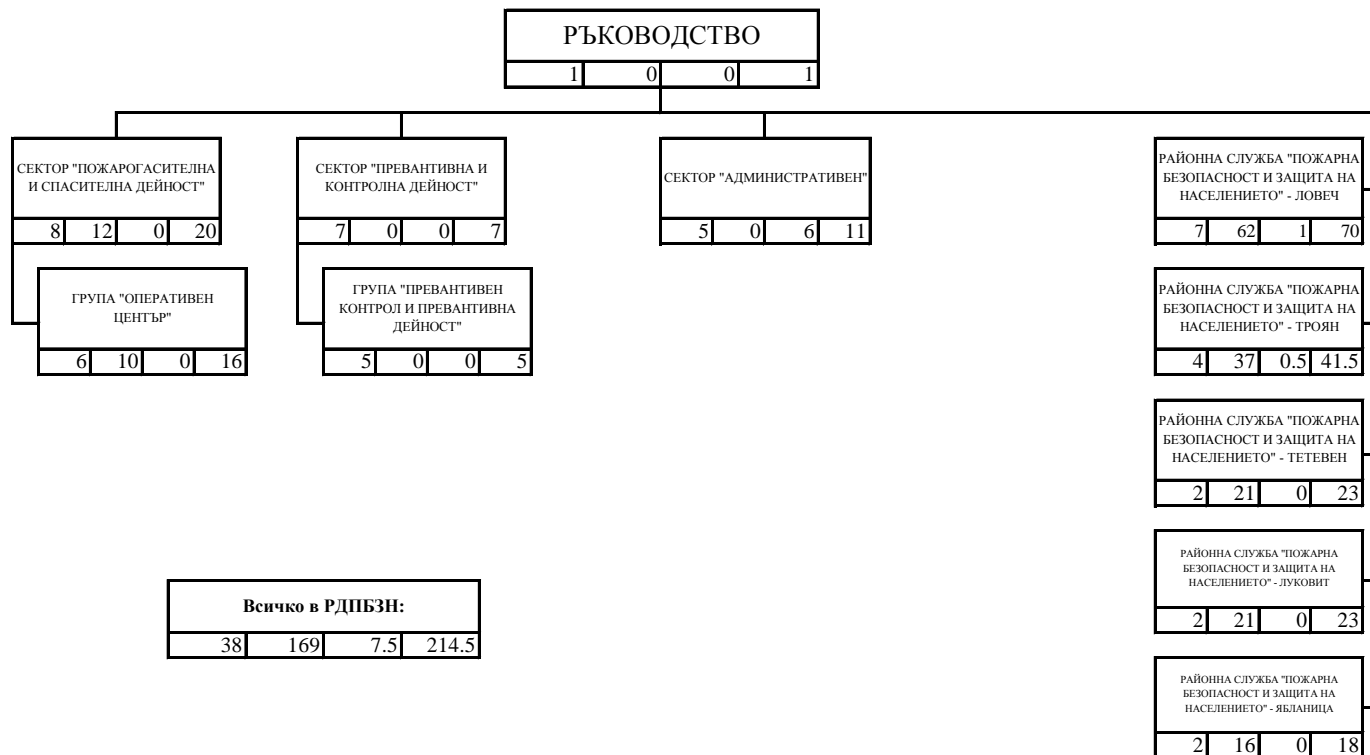

СТРУКТУРНА СХЕМА НА РЕГИОНАЛНА ДИРЕКЦИЯ "ПОЖАРНА БЕЗОПАСНОСТ И ЗАЩИТА НА НАСЕЛЕНИЕТО" - ЛОВЕЧ

ЛЕГЕНДА

1				
2	3	4	5	

- 1 - наименование на структурата;
- 2 - държавни служители с висше образование;
- 3 - държавни служители със средно образование;
- 4 - лица, работещи по трудово правоотношение;
- 5 - общ брой служители.