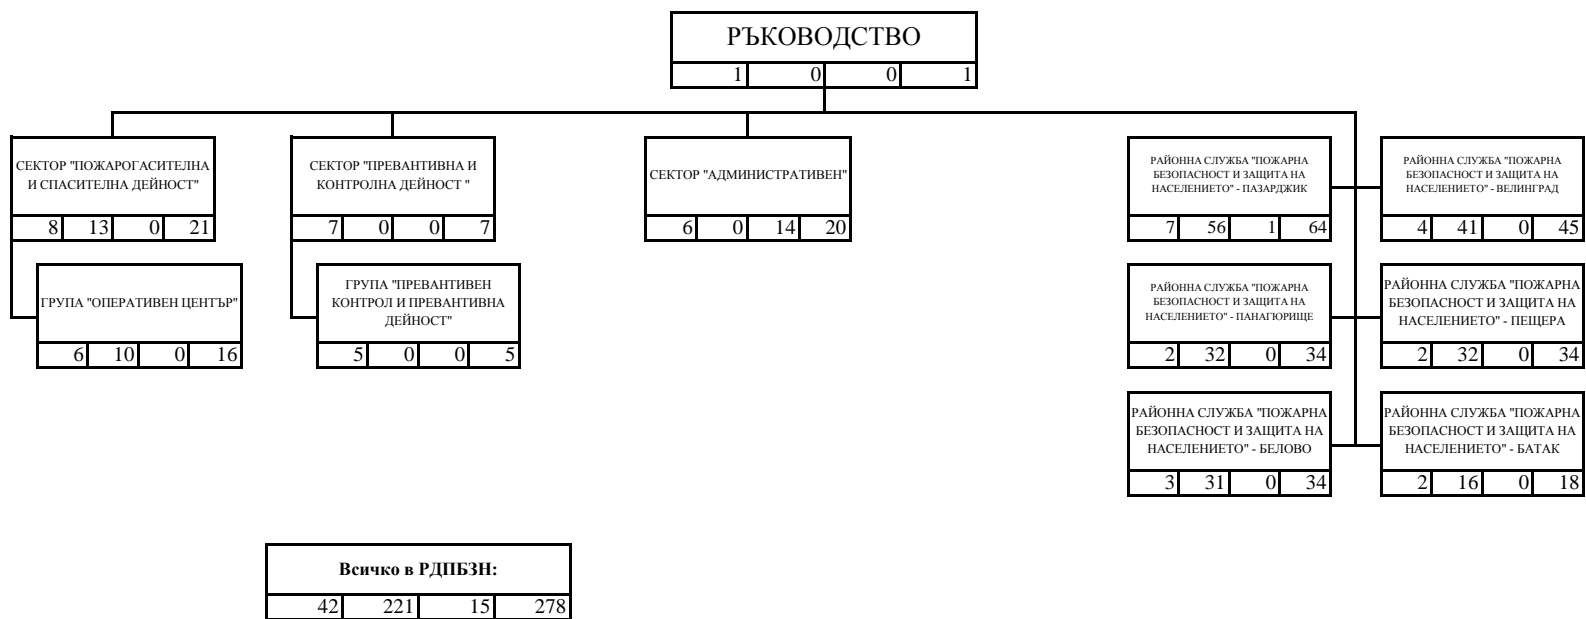

СТРУКТУРНА СХЕМА НА РЕГИОНАЛНА ДИРЕКЦИЯ "ПОЖАРНА БЕЗОПАСНОСТ И ЗАЩИТА НА НАСЕЛЕНИЕТО" - ПАЗАРДЖИК

ЛЕГЕНДА

1				
2	3	4	5	

- 1 - наименование на структурата;
- 2 - държавни служители с висше образование;
- 3 - държавни служители със средно образование;
- 4 - лица, работещи по трудово правоотношение;
- 5 - общ брой служители.