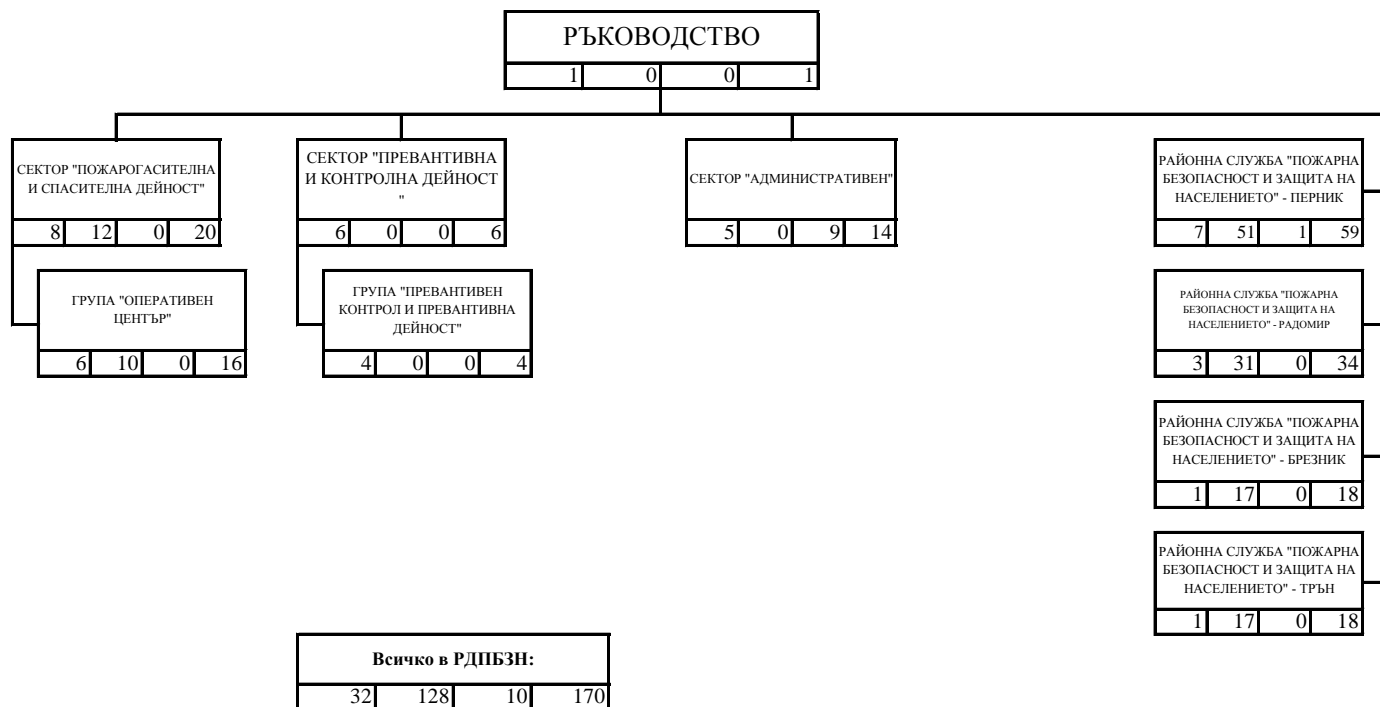

СТРУКТУРНА СХЕМА НА РЕГИОНАЛНА ДИРЕКЦИЯ "ПОЖАРНА БЕЗОПАСНОСТ И ЗАЩИТА НА НАСЕЛЕНИЕТО" - ПЕРНИК

ЛЕГЕНДА

1				
2	3	4	0	5

- 1 - наименование на структурата;
- 2 - държавни служители с висше образование;
- 3 - държавни служители със средно образование;
- 4 - лица, работещи по трудово правоотношение;
- 5 - общ брой служители.