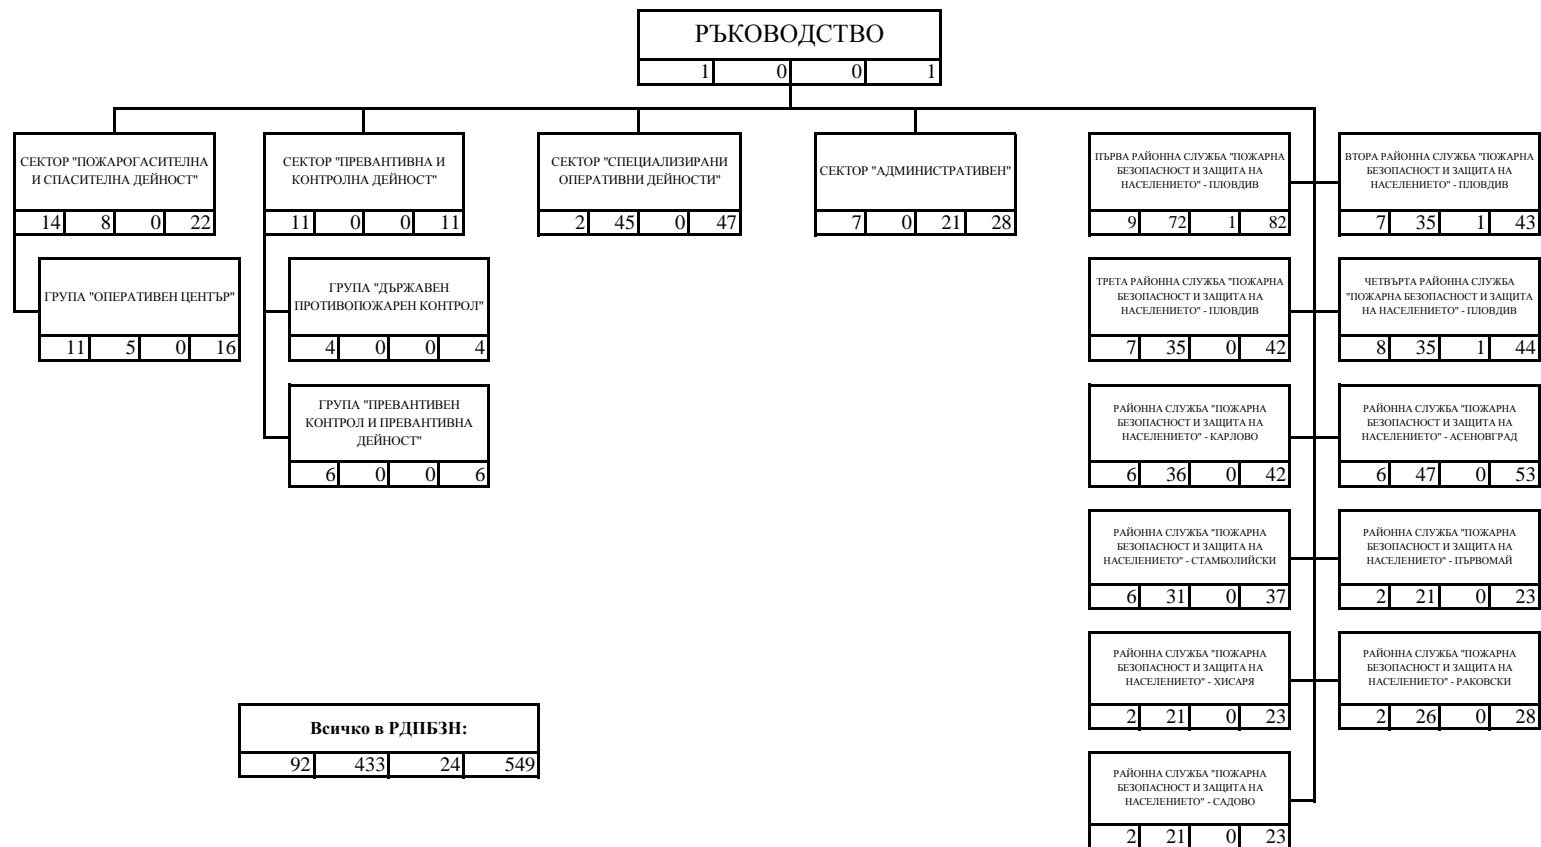

СТРУКТУРНА СХЕМА НА РЕГИОНАЛНА ДИРЕКЦИЯ "ПОЖАРНА БЕЗОПАСНОСТ И ЗАЩИТА НА НАСЕЛЕНИЕТО" - ПЛОВДИВ

ЛЕГЕНДА

1				
2	3	4	5	

- 1 - наименование на структурата;
- 2 - държавни служители с висше образование;
- 3 - държавни служители със средно образование;
- 4 - лица, работещи по трудово правоотношение;
- 5 - общ брой служители.