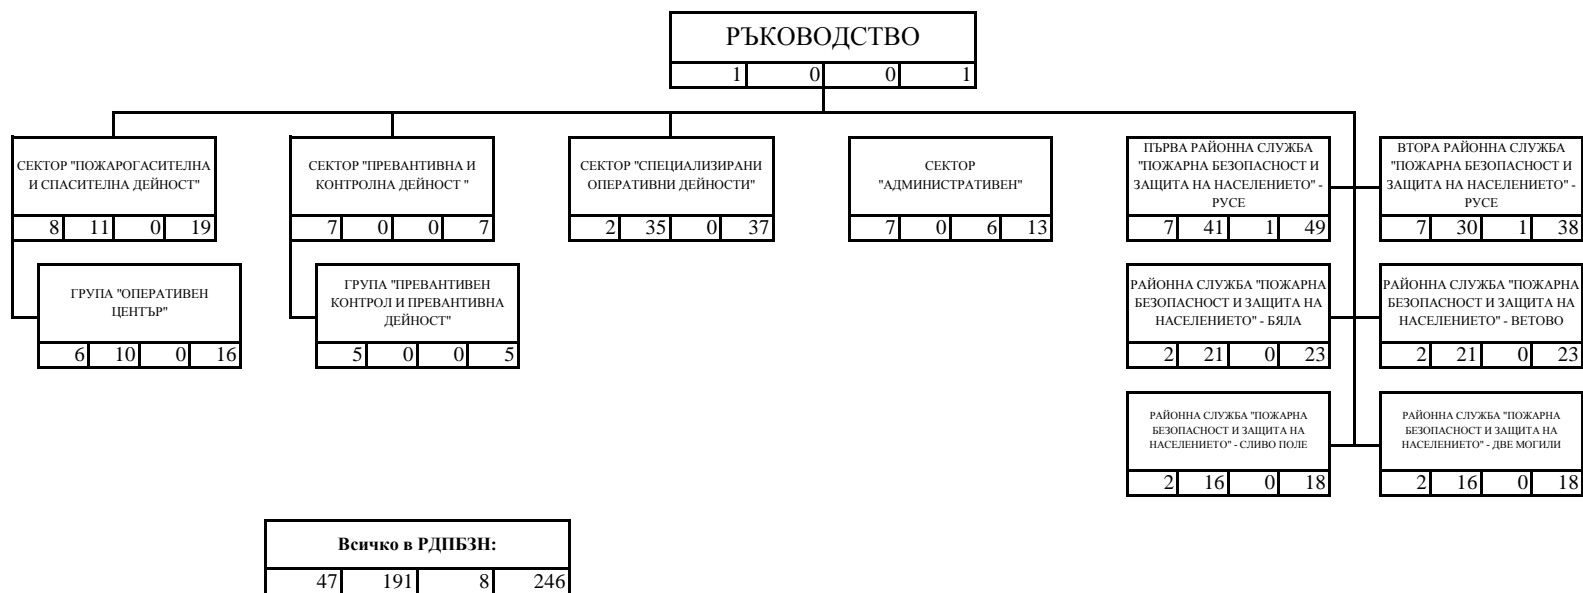

СТРУКТУРНА СХЕМА НА РЕГИОНАЛНА ДИРЕКЦИЯ "ПОЖАРНА БЕЗОПАСНОСТ И ЗАЩИТА НА НАСЕЛЕНИЕТО" - РУСЕ

ЛЕГЕНДА

1			
2	3	4	5

- 1 - наименование на структурата;
- 2 - държавни служители с висше образование;
- 3 - държавни служители със средно образование;
- 4 - лица, работещи по трудово правоотношение;
- 5 - общ брой служители.