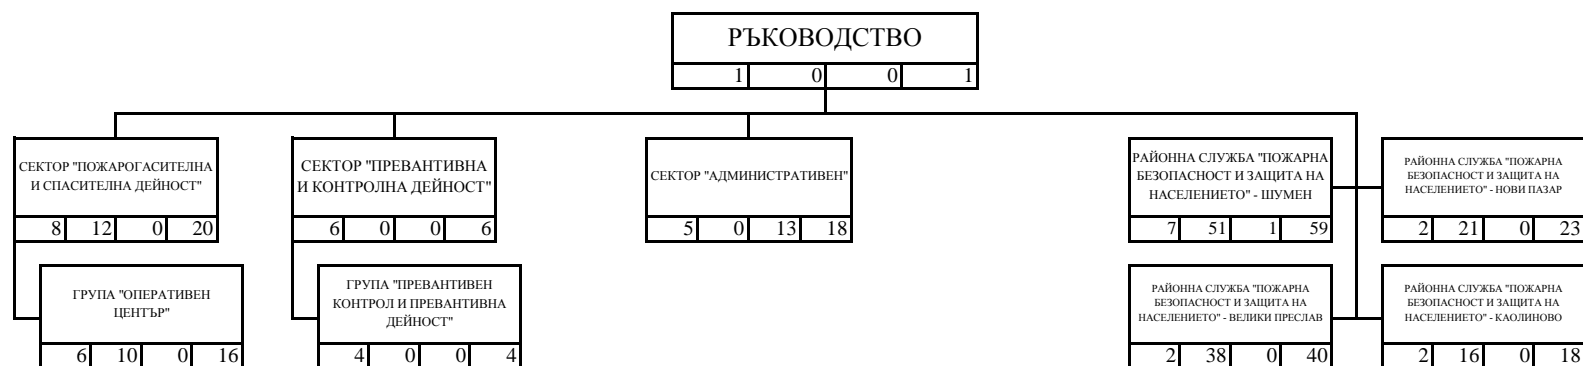

СТРУКТУРНА СХЕМА НА РЕГИОНАЛНА ДИРЕКЦИЯ "ПОЖАРНА БЕЗОПАСНОСТ И ЗАЩИТА НА НАСЕЛЕНИЕТО" - ШУМЕН

Всичко в РДПБЗН:			
33	138	14	185

ЛЕГЕНДА

1			
2	3	4	5

- 1 - наименование на структурата;
- 2 - държавни служители с висше образование;
- 3 - държавни служители със средно образование;
- 4 - лица, работещи по трудово правоотношение;
- 5 - общ брой служители.