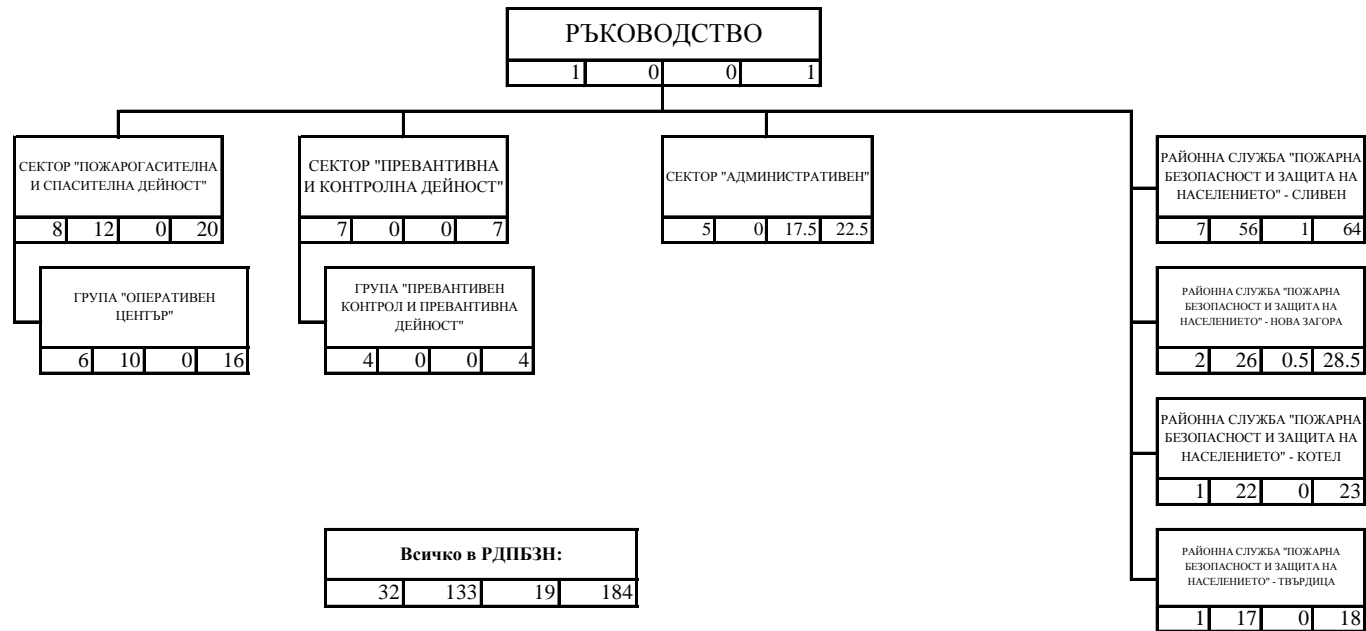

СТРУКТУРНА СХЕМА НА РЕГИОНАЛНА ДИРЕКЦИЯ "ПОЖАРНА БЕЗОПАСНОСТ И ЗАЩИТА НА НАСЕЛЕНИЕТО" - СЛИВЕН

ЛЕГЕНДА

1				
2	3	4	5	

- 1 - наименование на структурата;
- 2 - държавни служители с висше образование;
- 3 - държавни служители със средно образование;
- 4 - лица, работещи по трудово правоотношение;
- 5 - общ брой служители.