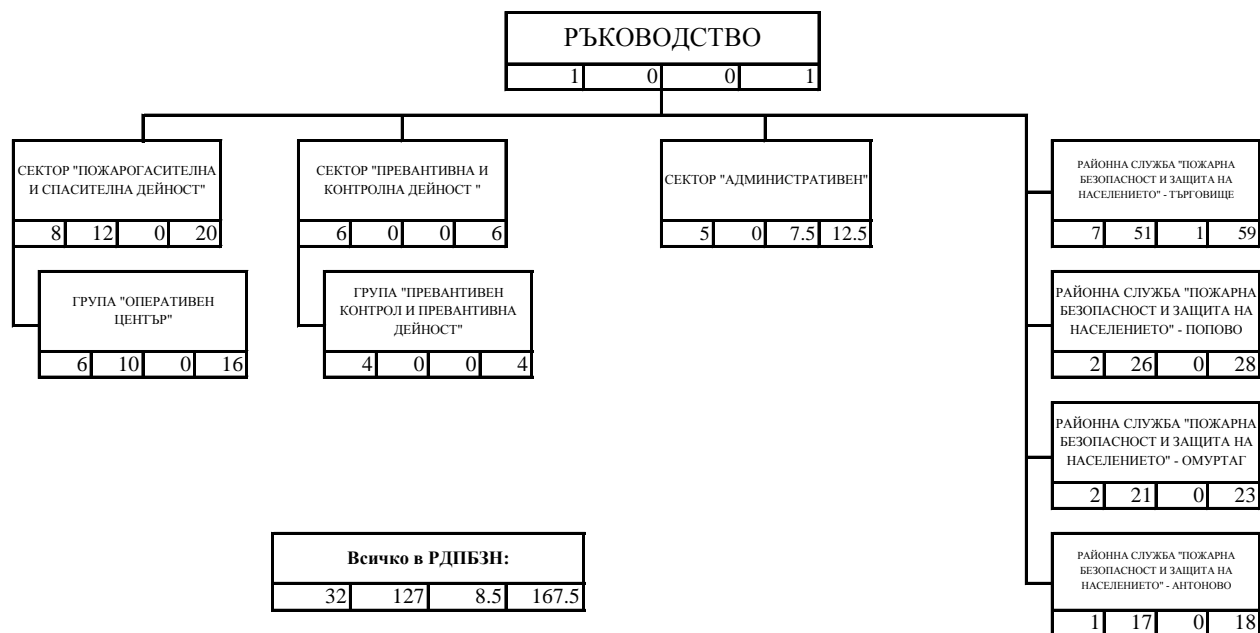

СТРУКТУРНА СХЕМА НА РЕГИОНАЛНА ДИРЕКЦИЯ "ПОЖАРНА БЕЗОПАСНОСТ И ЗАЩИТА НА НАСЕЛЕНИЕТО" - ТЪРГОВИЩЕ

ЛЕГЕНДА

1				
2	3	4	5	

- 1 - наименование на структурата;
- 2 - държавни служители с висше образование;
- 3 - държавни служители със средно образование;
- 4 - лица, работещи по трудово правоотношение;
- 5 - общ брой служители.