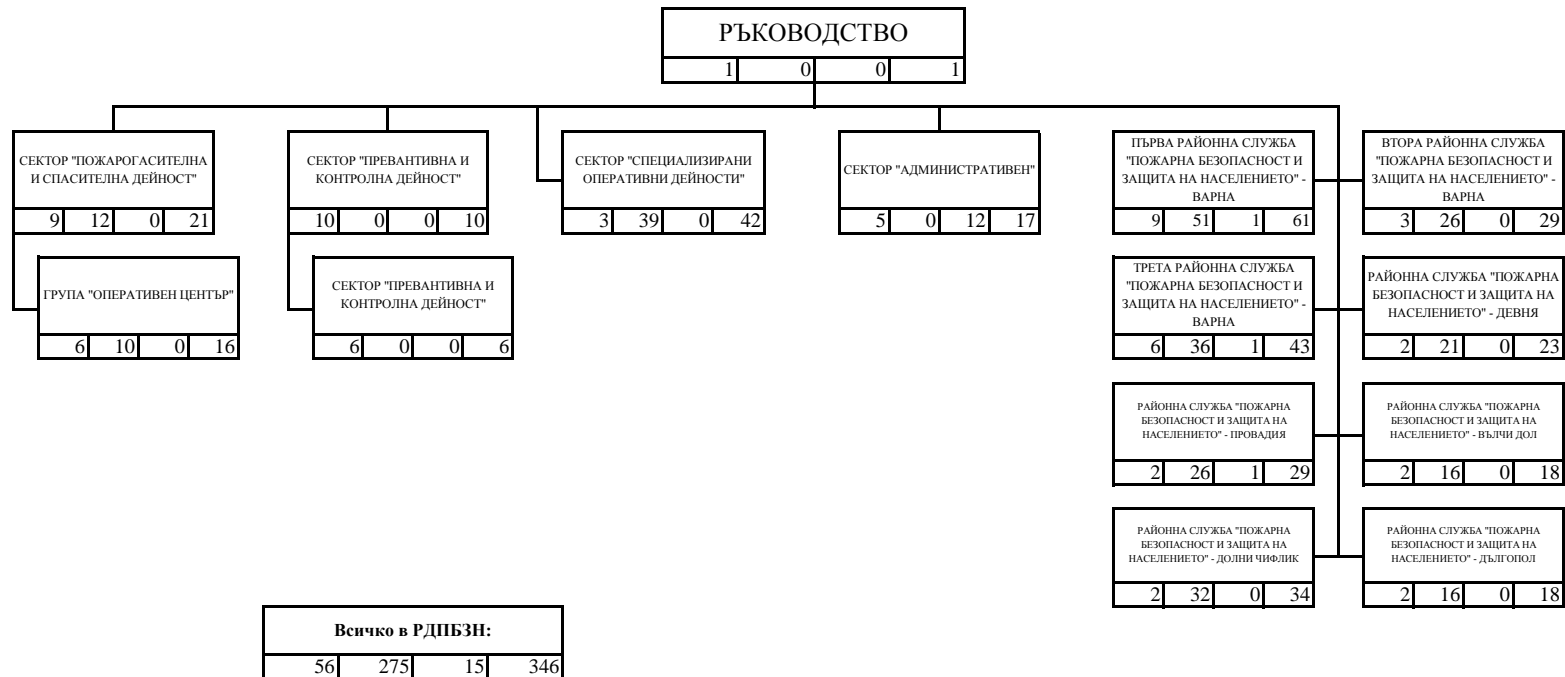

СТРУКТУРНА СХЕМА НА РЕГИОНАЛНА ДИРЕКЦИЯ "ПОЖАРНА БЕЗОПАСНОСТ И ЗАЩИТА НА НАСЕЛЕНИЕТО" - ВАРНА

ЛЕГЕНДА

1				
2	3	4	5	

- 1 - наименование на структурата;
- 2 - държавни служители с висше образование;
- 3 - държавни служители със средно образование;
- 4 - лица, работещи по трудово правоотношение;
- 5 - общ брой служители.