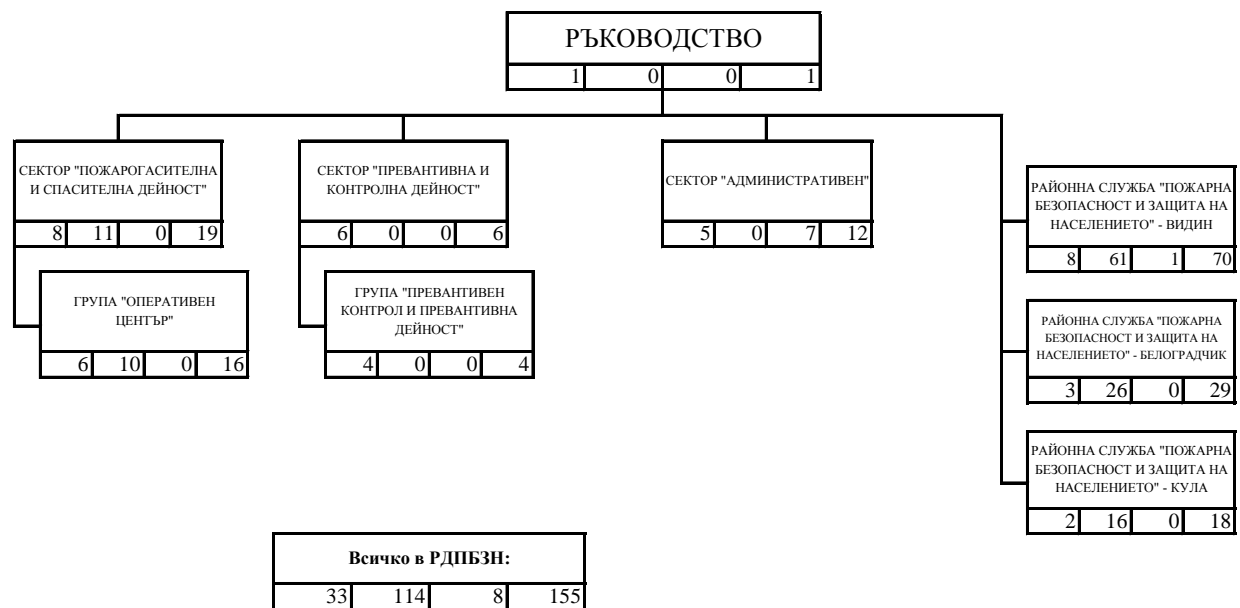

СТРУКТУРНА СХЕМА НА РЕГИОНАЛНА ДИРЕКЦИЯ "ПОЖАРНА БЕЗОПАСНОСТ И ЗАЩИТА НА НАСЕЛЕНИЕТО" - ВИДИН

ЛЕГЕНДА

|   |   |   |   |  |
|---|---|---|---|--|
| 1 |   |   |   |  |
| 2 | 3 | 4 | 5 |  |

- 1 - наименование на структурата;
- 2 - държавни служители с висше образование;
- 3 - държавни служители със средно образование;
- 4 - лица, работещи по трудово правоотношение;
- 5 - общ брой служители.