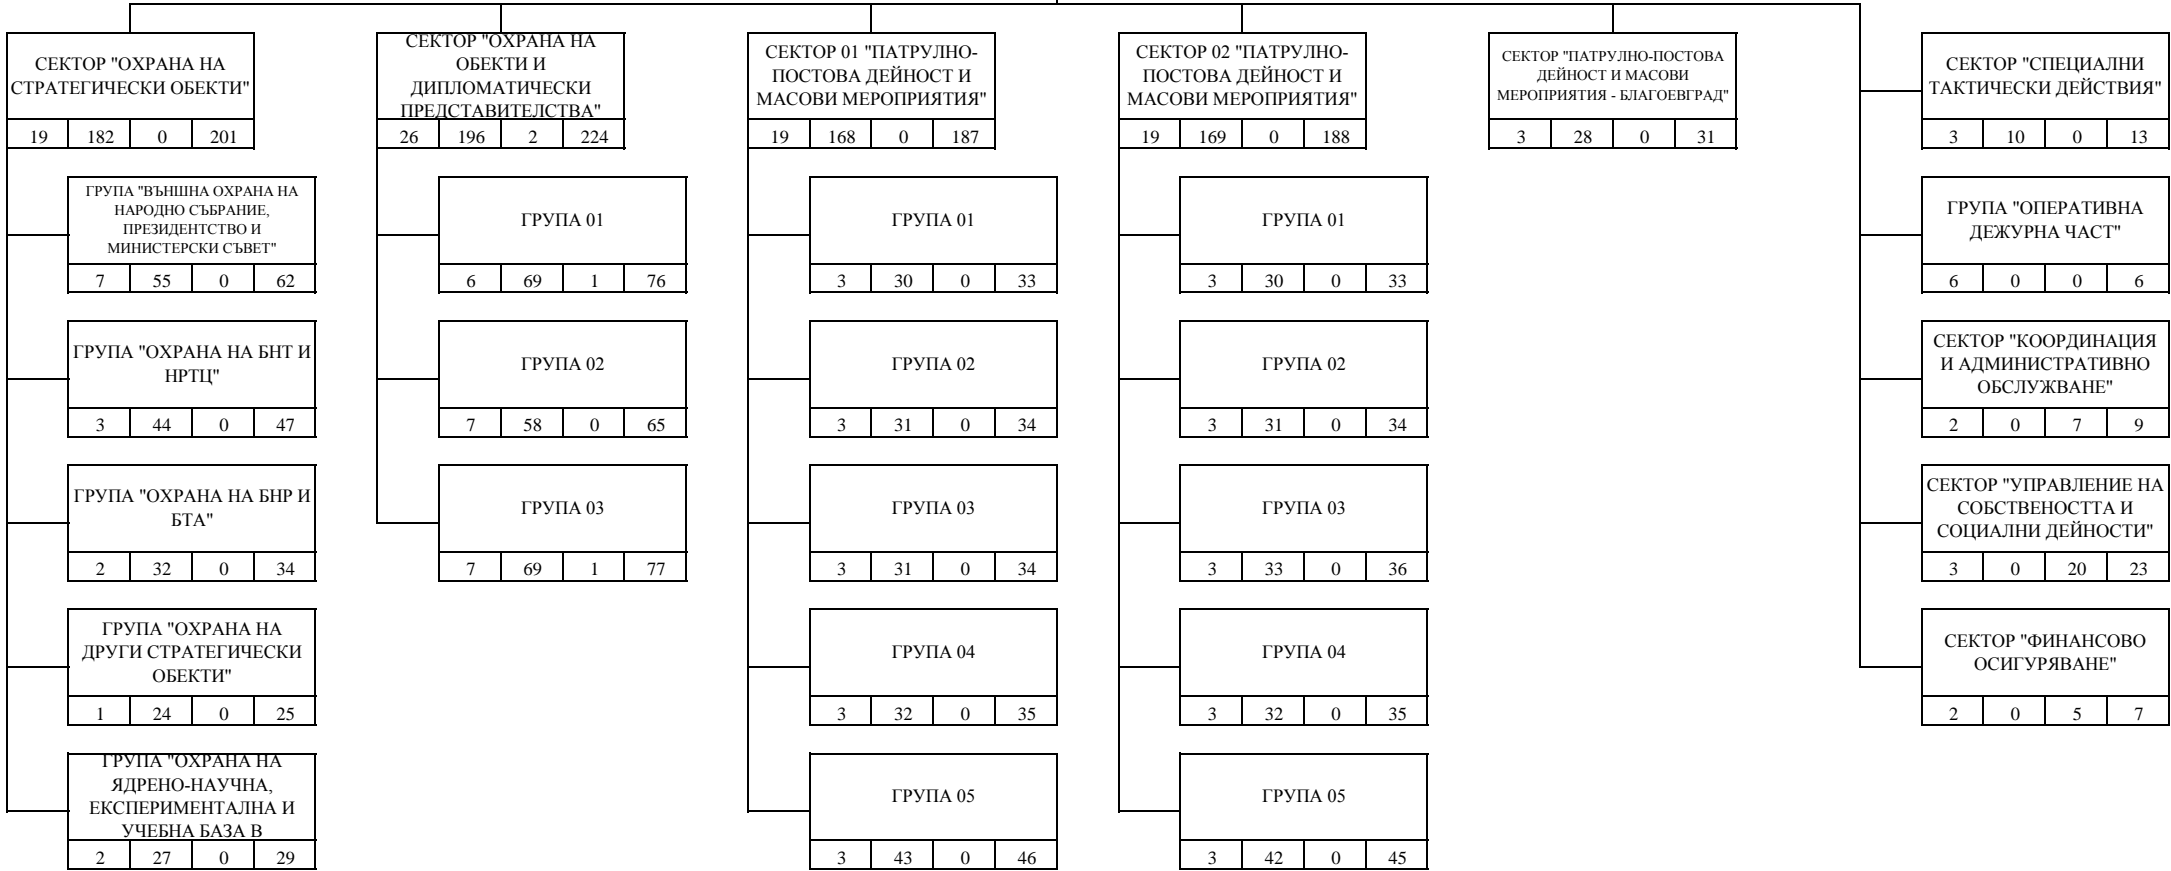

ЗОНАЛНО ЖАНДАРМЕРИЙСКО УПРАВЛЕНИЕ - СОФИЯ			
105	753	34	892

ЗОНАЛНО ЖАНДАРМЕРИЙСКО УПРАВЛЕНИЕ - ПЛОВДИВ			
18	146	17	181

ЛЕГЕНДА

1			
2	3	4	5

- 1 - наименование на структурата;
- 2 - държавни служители с висше образование;
- 3 - държавни служители със средно образование;
- 4 - лица, работещи по трудово правоотношение;
- 5 - общ брой служители.