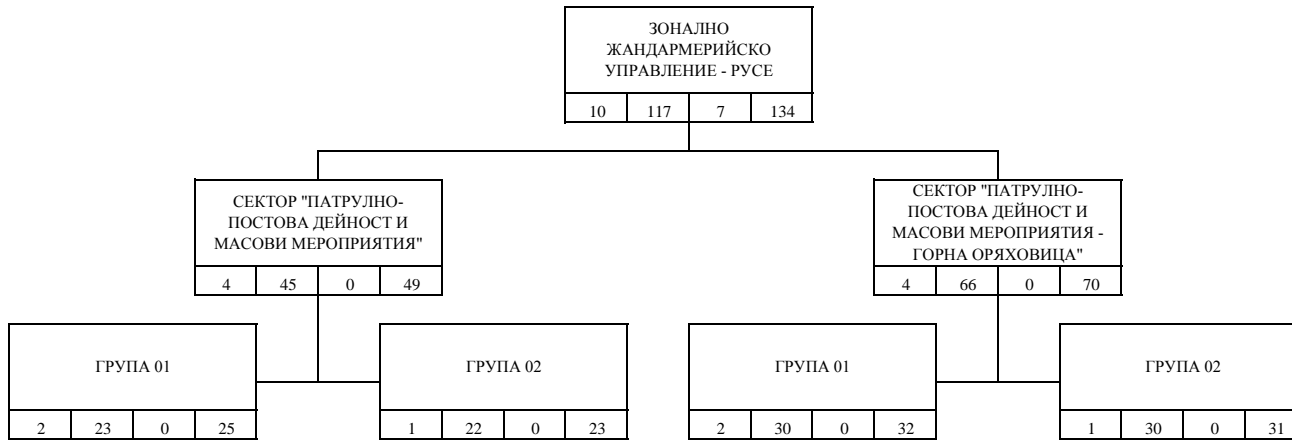

ЗОНАЛНО ЖАНДАРМЕРИЙСКО УПРАВЛЕНИЕ - СОФИЯ			
105	753	34	892

ЗОНАЛНО ЖАНДАРМЕРИЙСКО УПРАВЛЕНИЕ - ПЛОВДИВ			
18	146	17	181

ЛЕГЕНДА

1			
2	3	4	5

- 1 - наименование на структурата;
- 2 - държавни служители с висше образование;
- 3 - държавни служители със средно образование;
- 4 - лица, работещи по трудово правоотношение;
- 5 - общ брой служители.