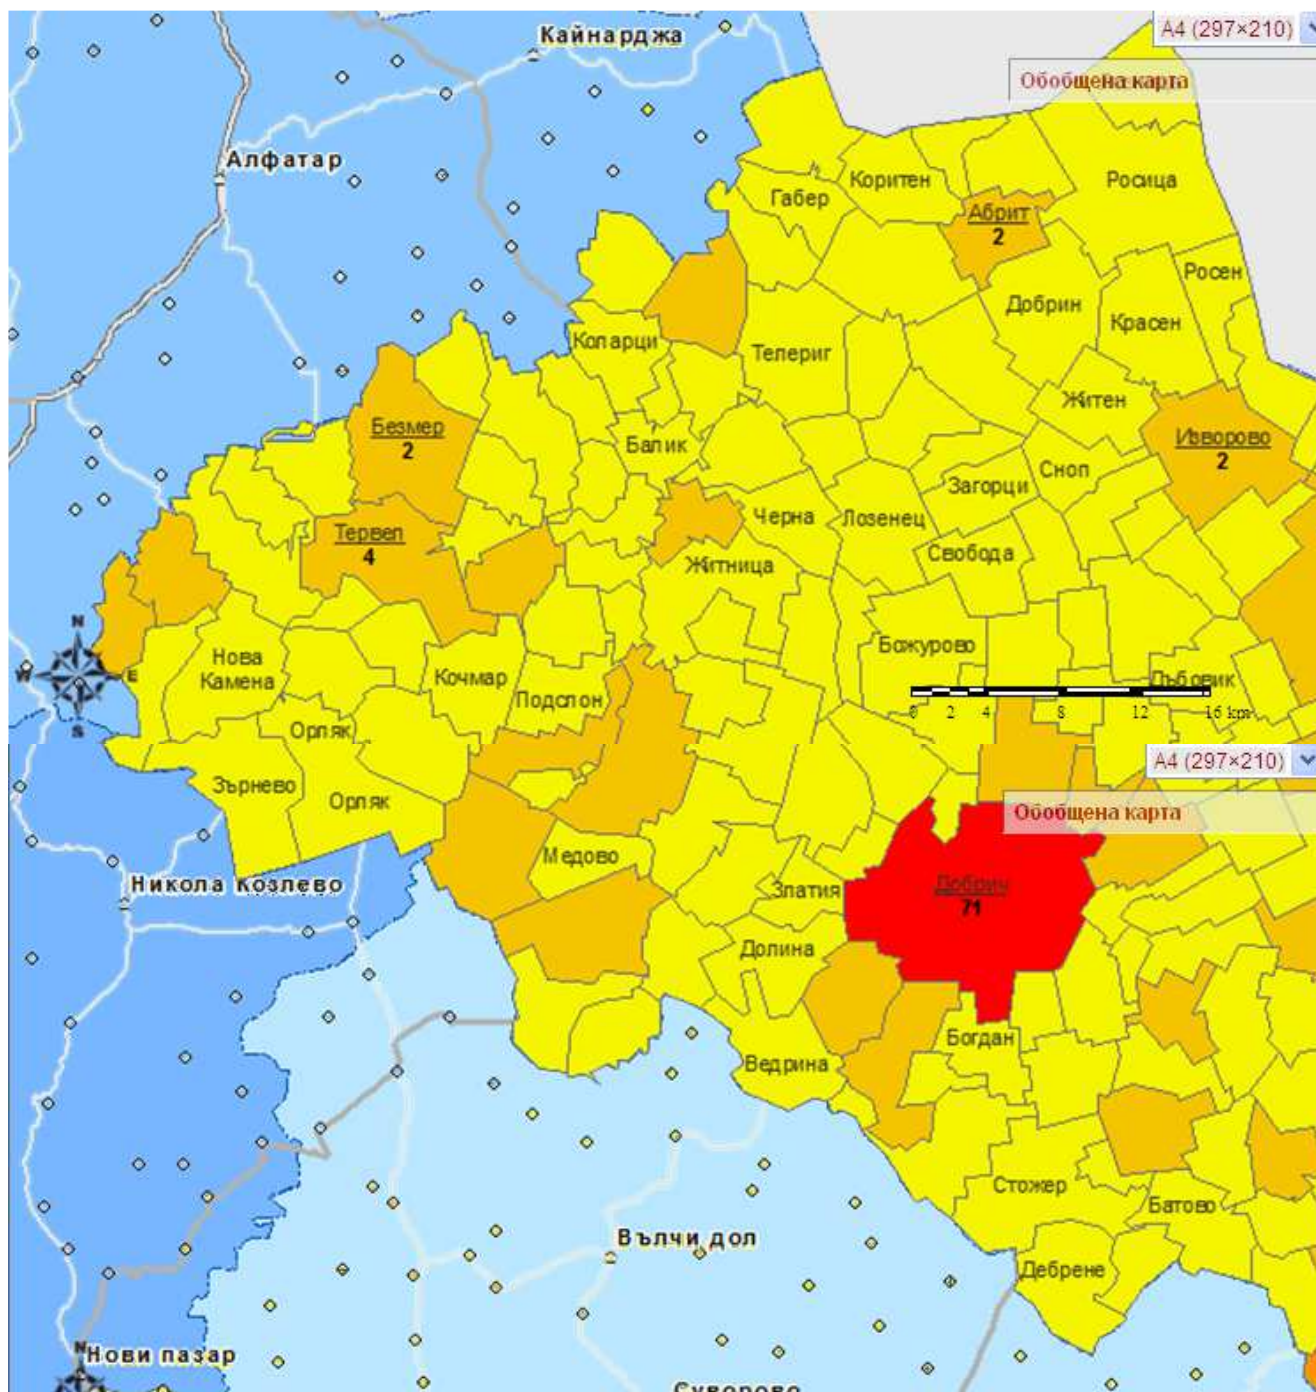

Концентрация на престъпленията

Общ брой регистрирани престъпления за област Добрич – 215 броя

Разпределение на престъпленията по общини

Брой регистрирани престъпления по видове и РУ

Кражби - 194 броя;

Грабежи - 4 броя;

ПЗО на МПС - 17 броя.

Поделение	Общ брой рег. престъпления по РУ
01 РУ Добрич	72
02 РУ Добрич	18
РУ Албена	43
РУ Балчик	34
РУ Ген.Тошево	8
РУ Каварна	16
РУ Тервел	9
РУ Шабла	15

Концентрация на престъпленията по часови зони и РУ
(брой регистрирани престъпления)

	Кражби			Грабежи			ПЗО на МПС		
	08:00-17:59	18:00-23:59	00:00-07:59	08:00-17:59	18:00-23:59	00:00-07:59	08:00-17:59	18:00-23:59	00:00-07:59
01 РУ Добрич	33	17	13	2	1	1	3	1	1
02 РУ Добрич	7	6	4	0	0	0	0	0	1
РУ Албена	17	10	13	0	0	0	0	1	2
РУ Балчик	6	9	15	0	0	0	0	2	2
РУ Ген.Тошево	7	0	1	0	0	0	0	0	0
РУ Каварна	10	2	3	0	0	0	0	0	1
РУ Тервел	1	2	3	0	0	0	1	1	1
РУ Шабла	11	0	4	0	0	0	0	0	0

Разпределение на престъпленията по населени места за област Добрич – общо 215 броя

Обща карта

Подробна карта по населени места

Подробна карта по населени места

Разпределение на престъпленията за гр. Добрич по улици