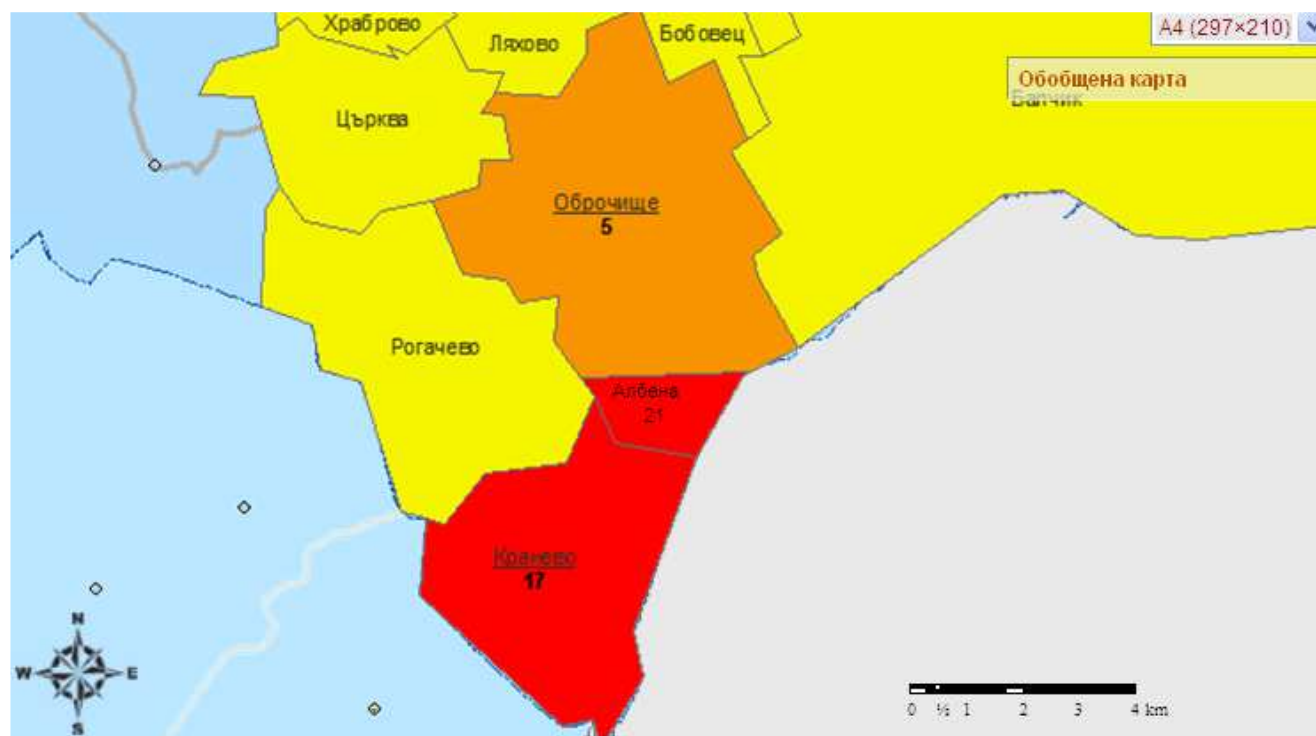

Разпределение на престъпленията по населени места за област Добрич – общо 215 броя

Обща карта

Подробна карта по населени места

Подробна карта по населени места

Разпределение на престъпленията за гр. Добрич по улици

Обща карта

Подробна карта по улици за гр. Добрич

Подробна карта по улици за гр. Добрич

Разпределение на престъпленията за РУ 02 Добрич по населени места

Разпределение на престъпленията за РУ Албена по населени места

Разпределение на престъпленията за РУ Балчик по населени места

Разпределение на престъпленията за РУ Генерал Тошево по населени места

Разпределение на престъпленията за РУ Каварна по населени места

Разпределение на престъпленията за РУ Тервел по населени места

Разпределение на престъпленията за РУ Шабла по населени места