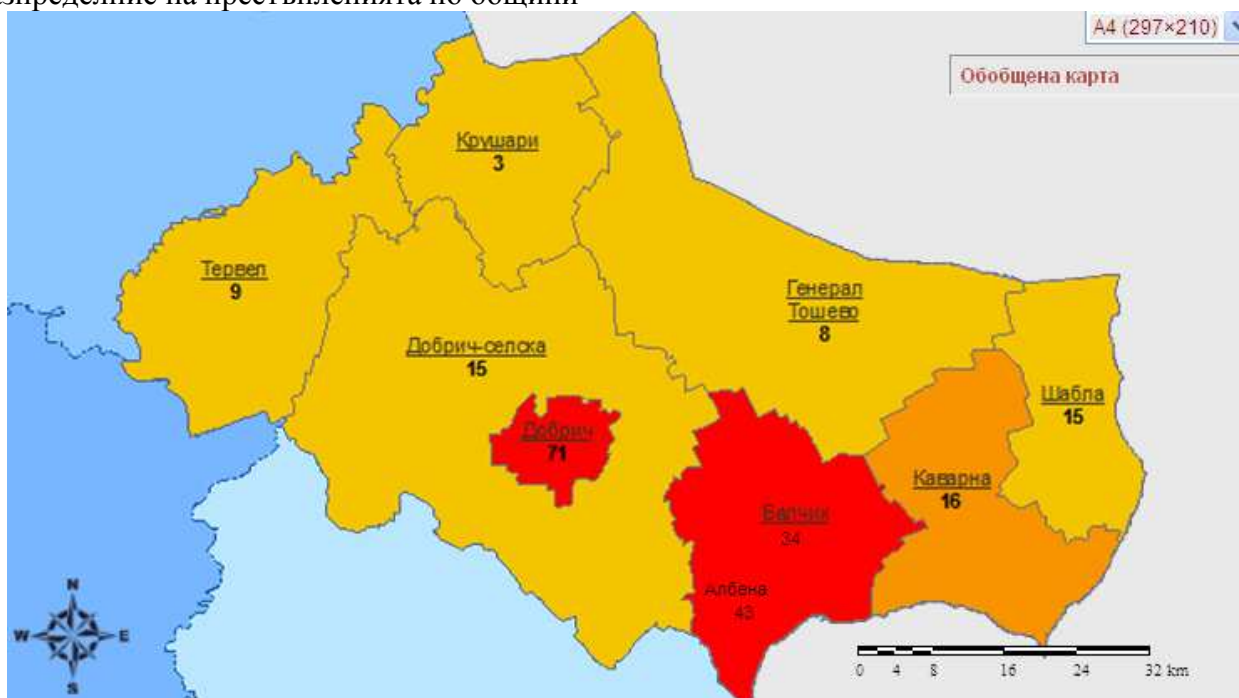

Интерактивна карта на престъпността на ОД на МВР Добрич за третото тримесечие на 2016 г.

Регистрирани престъпления:

- Кражби (чл. 194 – 197 от НК);
- Грабежи (чл. 198 - 200 от НК);
- Отнемане на МПС (чл. 346 от НК).

Концентрация на престъпленията

Общ брой регистрирани престъпления за област Добрич – 215 броя

Разпределение на престъпленията по общини

Брой регистрирани престъпления по видове и РУ

Кражби - 194 броя;

Грабежи - 4 броя;

Разпределение на престъпленията по населени места за област Добрич – общо 215 броя

Обща карта

Подробна карта по населени места

Подробна карта по населени места

Разпределение на престъпленията за гр. Добрич по улици

Разпределение на престъпленията за РУ Балчик по населени места

Разпределение на престъпленията за РУ Генерал Тошево по населени места

Разпределение на престъпленията за РУ Каварна по населени места

Разпределение на престъпленията за РУ Тервел по населени места