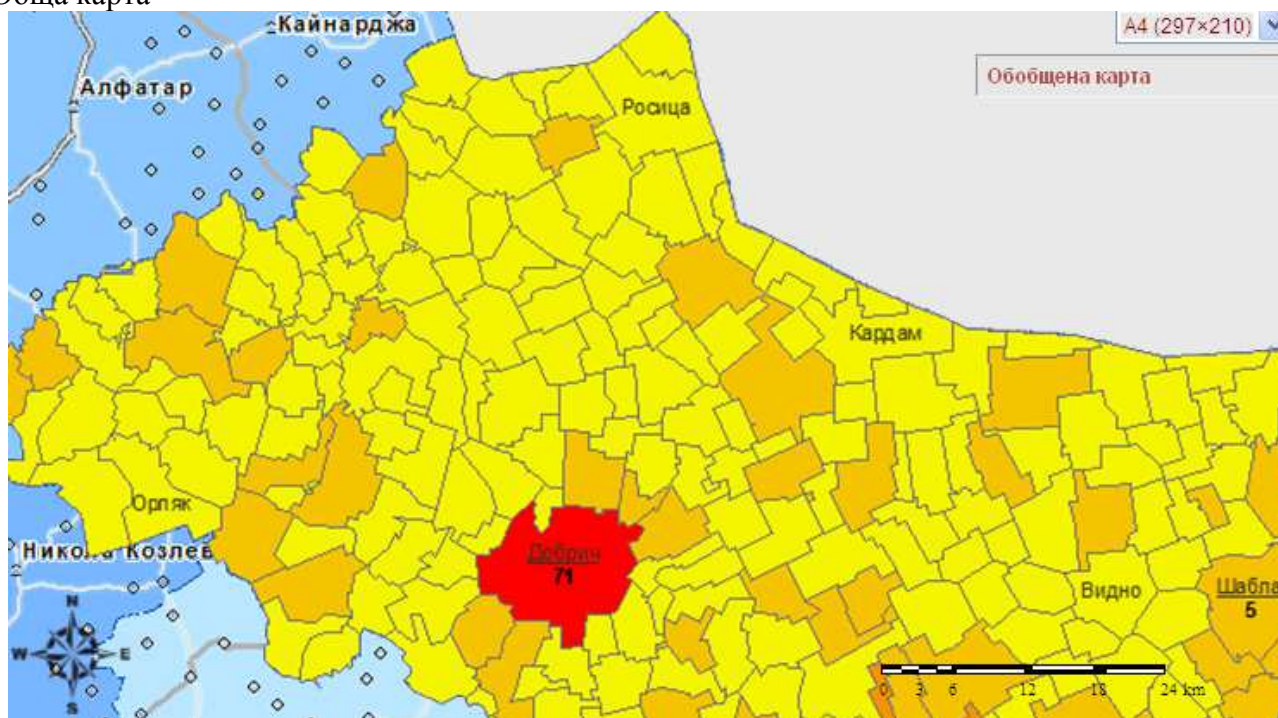

Концентрация на престъпленията

Общ брой регистрирани престъпления за област Добрич – 215 броя

Разпределение на престъпленията по общини

Брой регистрирани престъпления по видове и РУ

Кражби - 194 броя;

Грабежи - 4 броя;

ПЗО на МПС - 17 броя.

Поделение	Общ брой рег. престъпления по РУ
01 РУ Добрич	72
02 РУ Добрич	18
РУ Албена	43
РУ Балчик	34
РУ Ген.Тошево	8
РУ Каварна	16
РУ Тервел	9
РУ Шабла	15

Концентрация на престъпленията по часови зони и РУ
(брой регистрирани престъпления)

	Кражби			Грабежи			ПЗО на МПС		
	08:00-17:59	18:00-23:59	00:00-07:59	08:00-17:59	18:00-23:59	00:00-07:59	08:00-17:59	18:00-23:59	00:00-07:59
01 РУ Добрич	33	17	13	2	1	1	3	1	1
02 РУ Добрич	7	6	4	0	0	0	0	0	1
РУ Албена	17	10	13	0	0	0	0	1	2
РУ Балчик	6	9	15	0	0	0	0	2	2
РУ Ген.Тошево	7	0	1	0	0	0	0	0	0
РУ Каварна	10	2	3	0	0	0	0	0	1
РУ Тервел	1	2	3	0	0	0	1	1	1
РУ Шабла	11	0	4	0	0	0	0	0	0

Разпределение на престъпленията по населени места за област Добрич – общо 215 броя

Обща карта

Подробна карта по населени места

Подробна карта по населени места

Разпределение на престъпленията за гр. Добрич по улици