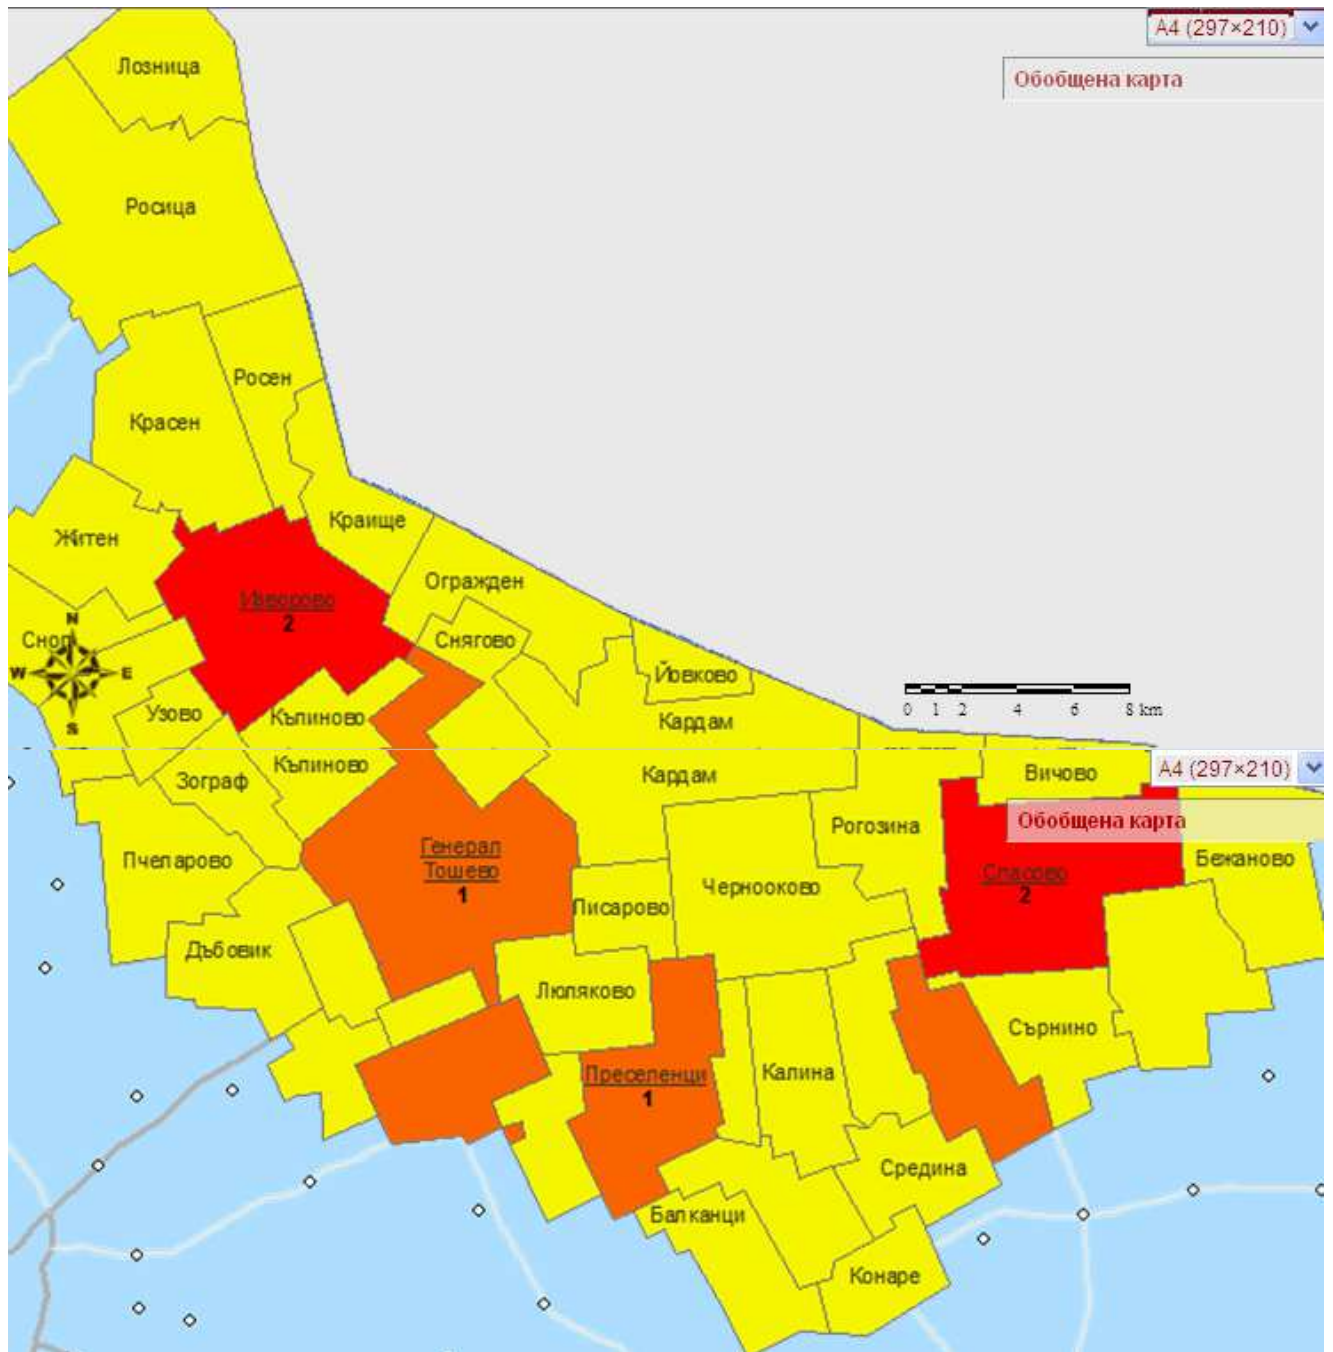

Концентрация на престъпленията

Общ брой регистрирани престъпления за област Добрич – 215 броя

Разпределение на престъпленията по общини

Брой регистрирани престъпления по видове и РУ

Кражби - 194 броя;

Грабежи - 4 броя;

Разпределение на престъпленията по населени места за област Добрич – общо 215 броя

Обща карта

Подробна карта по населени места

Подробна карта по населени места

Разпределение на престъпленията за гр. Добрич по улици

Обща карта

Подробна карта по улици за гр. Добрич

Подробна карта по улици за гр. Добрич

Разпределение на престъпленията за РУ 02 Добрич по населени места

Разпределение на престъпленията за РУ Албена по населени места

Разпределение на престъпленията за РУ Балчик по населени места

Разпределение на престъпленията за РУ Генерал Тошево по населени места

Разпределение на престъпленията за РУ Каварна по населени места

Разпределение на престъпленията за РУ Тервел по населени места