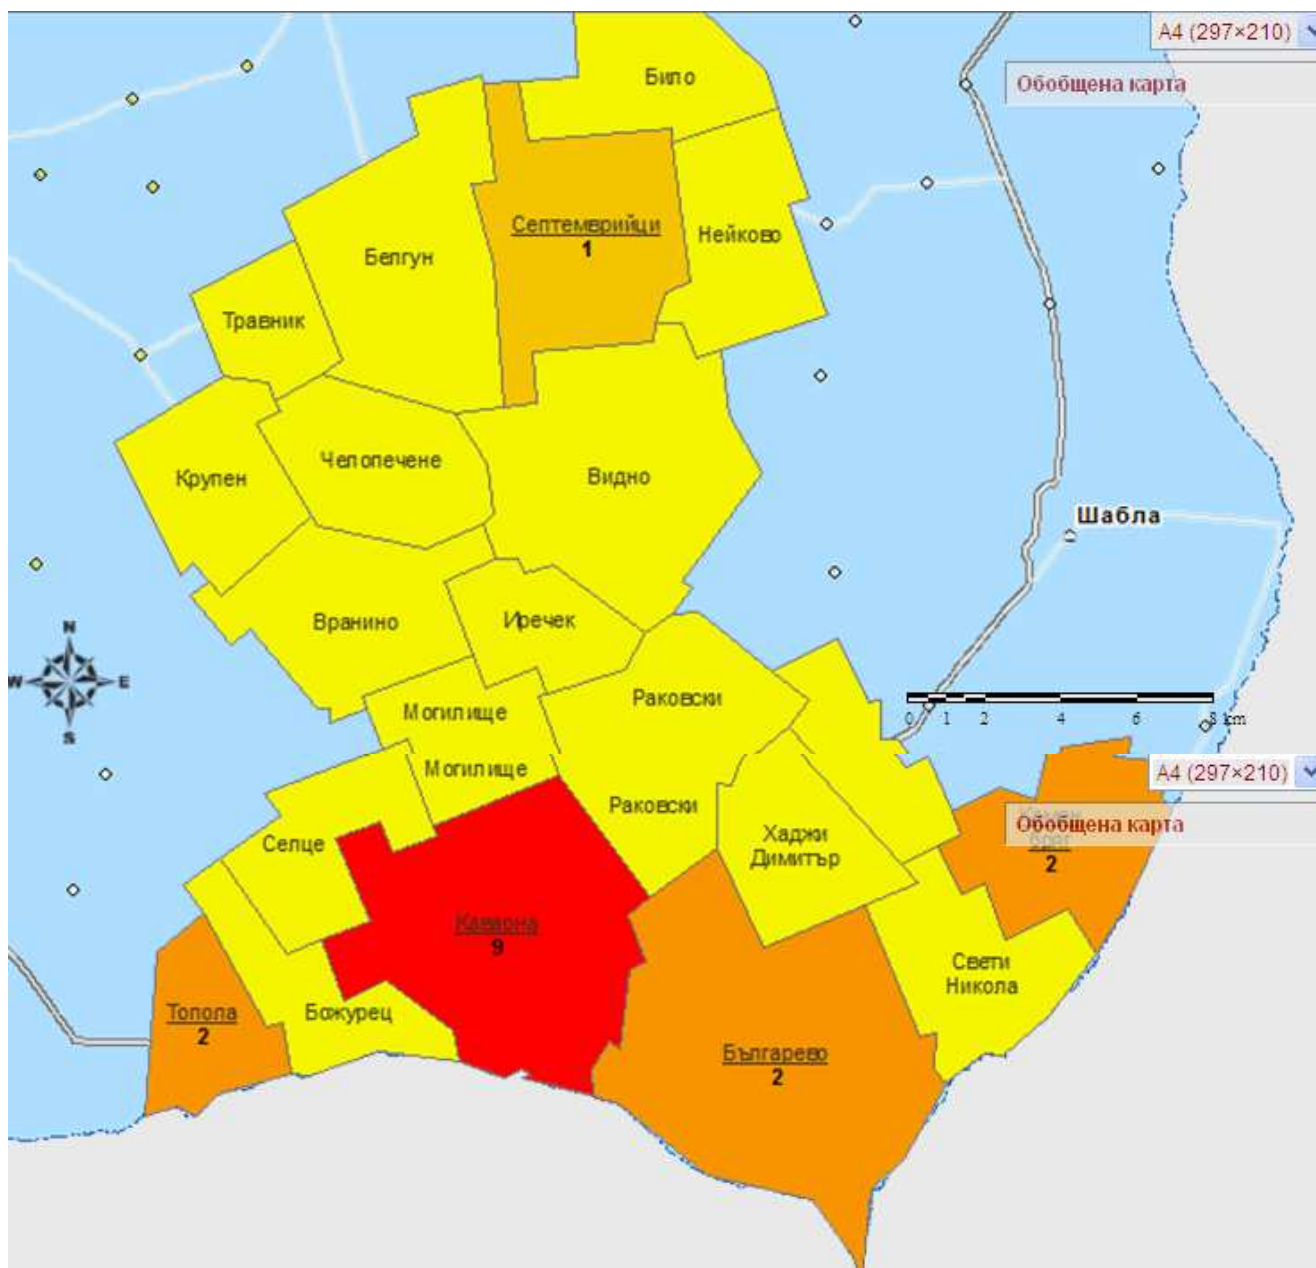

Разпределение на престъпленията по населени места за област Добрич – общо 215 броя

Обща карта

Подробна карта по населени места

Подробна карта по населени места

Разпределение на престъпленията за гр. Добрич по улици

Обща карта

Подробна карта по улици за гр. Добрич

Подробна карта по улици за гр. Добрич

Разпределение на престъпленията за РУ 02 Добрич по населени места

Разпределение на престъпленията за РУ Албена по населени места

Разпределение на престъпленията за РУ Балчик по населени места

Разпределение на престъпленията за РУ Генерал Тошево по населени места

Разпределение на престъпленията за РУ Каварна по населени места

Разпределение на престъпленията за РУ Тервел по населени места

Разпределение на престъпленията за РУ Шабла по населени места