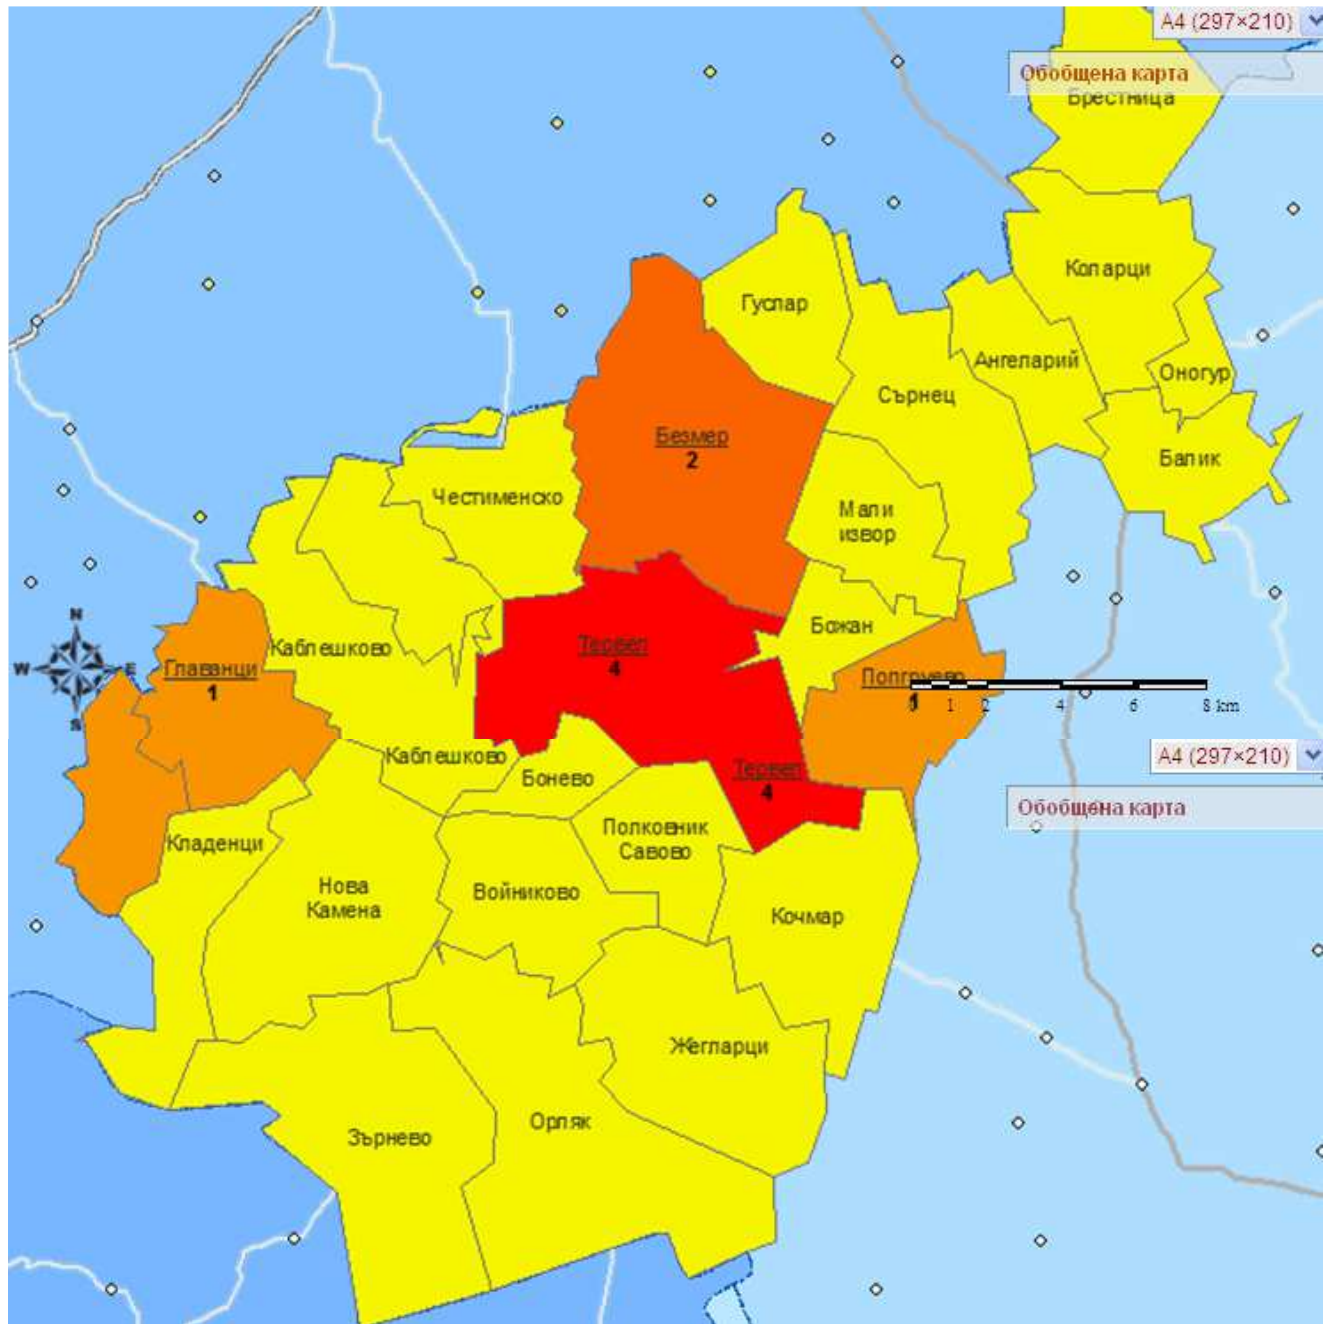

Разпределение на престъпленията по населени места за област Добрич – общо 215 броя

Обща карта

Подробна карта по населени места

Подробна карта по населени места

Разпределение на престъпленията за гр. Добрич по улици

Обща карта

Подробна карта по улици за гр. Добрич

Подробна карта по улици за гр. Добрич

Разпределение на престъпленията за РУ 02 Добрич по населени места

Разпределение на престъпленията за РУ Албена по населени места

Разпределение на престъпленията за РУ Балчик по населени места

Разпределение на престъпленията за РУ Генерал Тошево по населени места

Разпределение на престъпленията за РУ Каварна по населени места

Разпределение на престъпленията за РУ Тервел по населени места

Разпределение на престъпленията за РУ Шабла по населени места