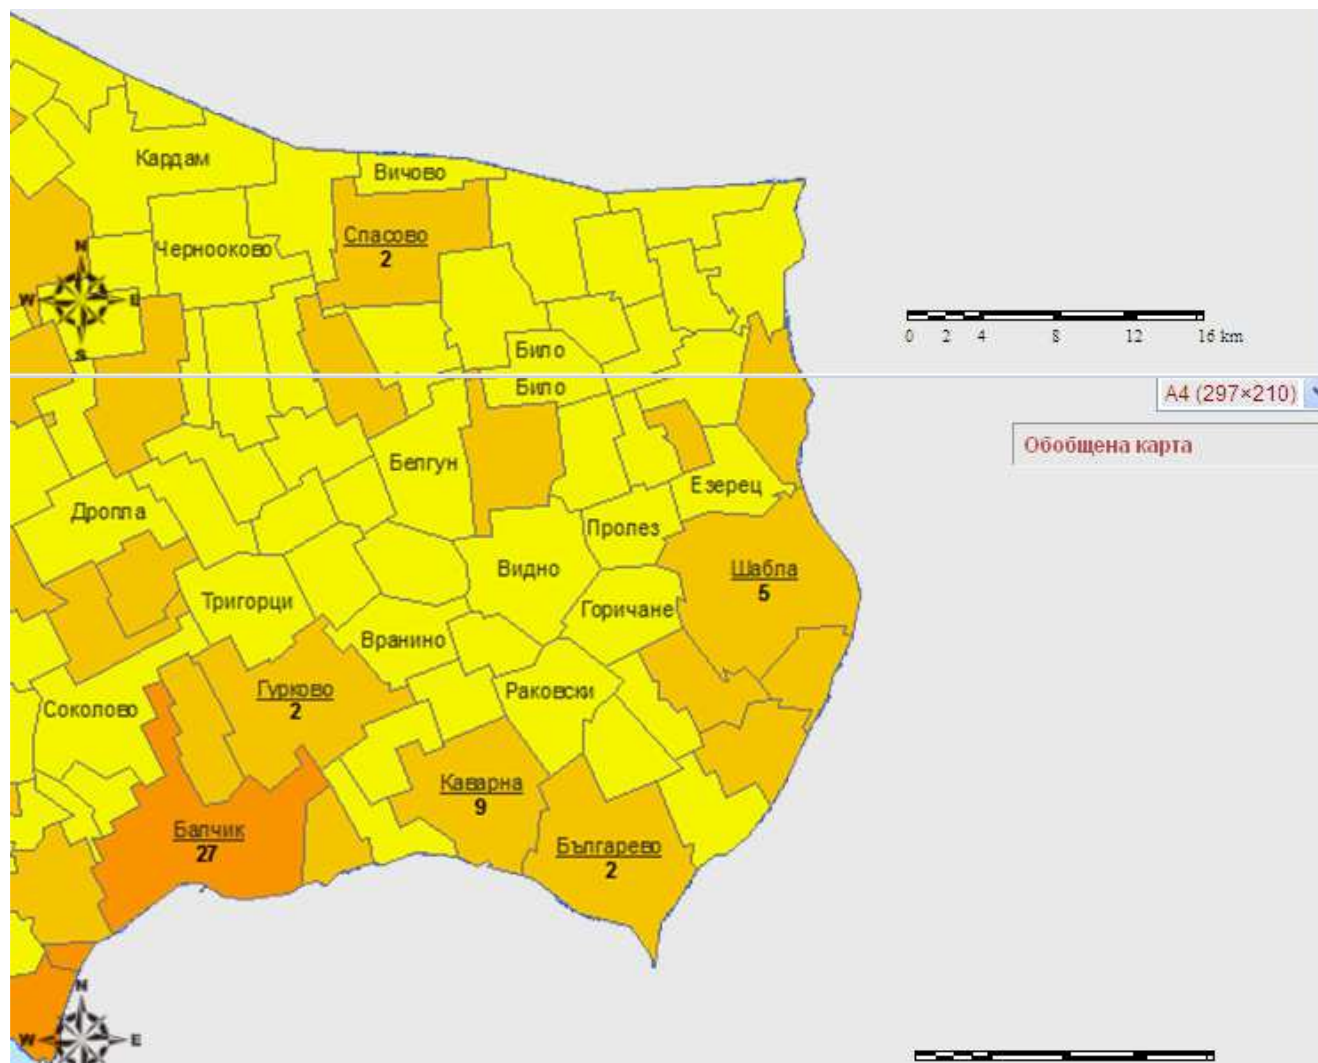

Концентрация на престъпленията

Общ брой регистрирани престъпления за област Добрич – 215 броя

Разпределение на престъпленията по общини

Брой регистрирани престъпления по видове и РУ

Кражби - 194 броя;

Грабежи - 4 броя;

Разпределение на престъпленията по населени места за област Добрич – общо 215 броя

Обща карта

Подробна карта по населени места

Подробна карта по населени места

Разпределение на престъпленията за гр. Добрич по улици

Обща карта

Подробна карта по улици за гр. Добрич

Подробна карта по улици за гр. Добрич

Разпределение на престъпленията за РУ 02 Добрич по населени места

Разпределение на престъпленията за РУ Албена по населени места

Разпределение на престъпленията за РУ Балчик по населени места

Разпределение на престъпленията за РУ Генерал Тошево по населени места

Разпределение на престъпленията за РУ Каварна по населени места

Разпределение на престъпленията за РУ Тервел по населени места