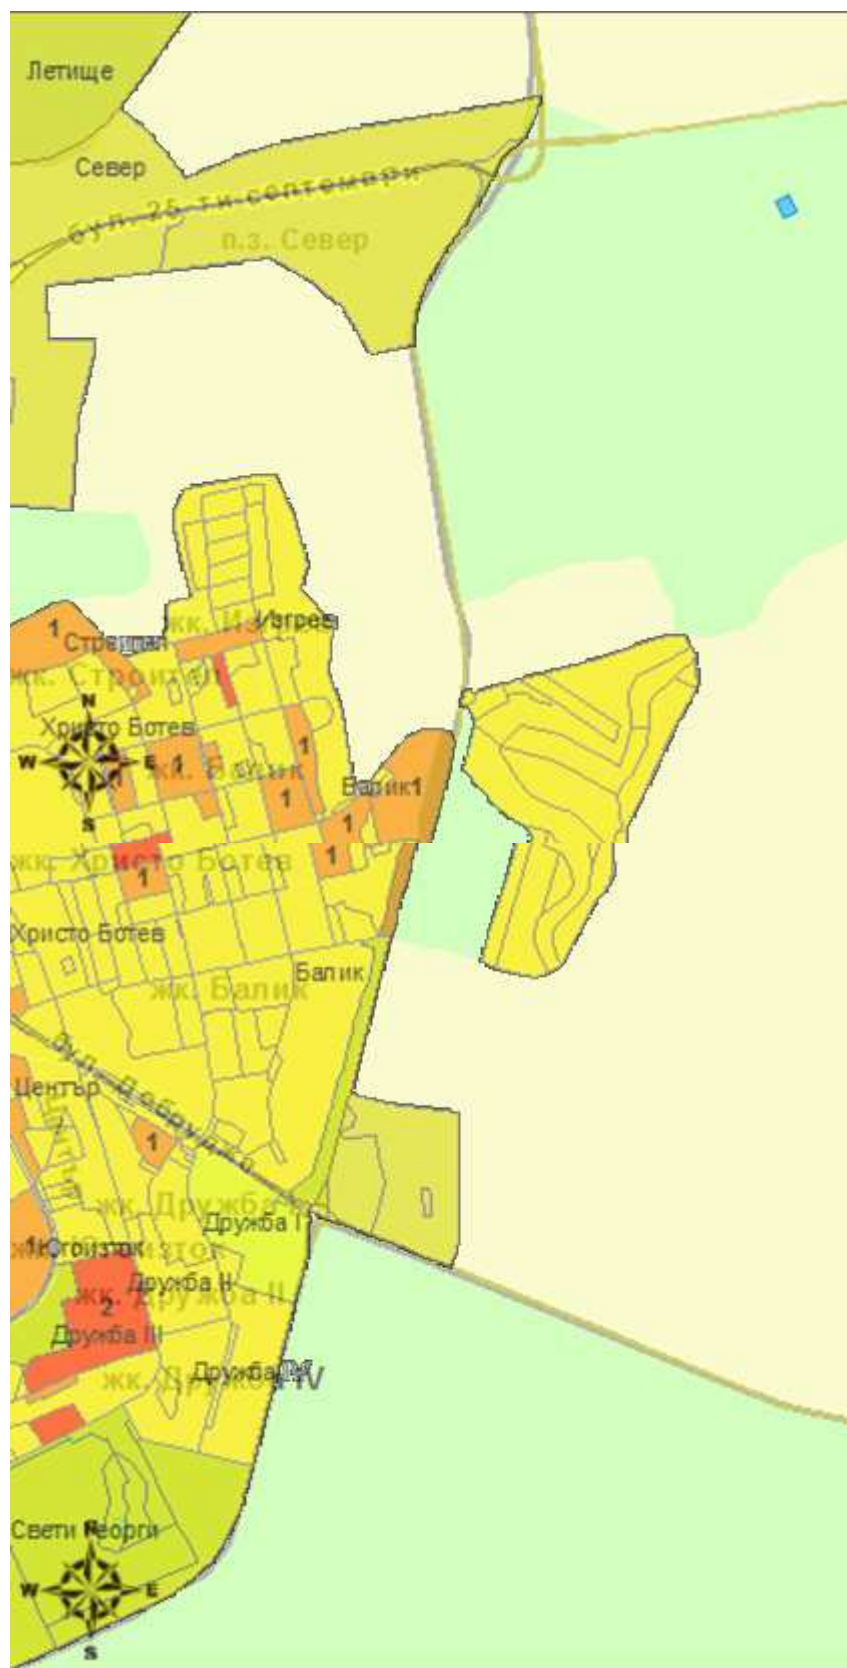

	Кражби			Грабежи			ПЗО на МПС		
	08:00-17:59	18:00-23:59	00:00-07:59	08:00-17:59	18:00-23:59	00:00-07:59	08:00-17:59	18:00-23:59	00:00-07:59
01 РУ Добрич	33	17	13	2	1	1	3	1	1
02 РУ Добрич	7	6	4	0	0	0	0	0	1
РУ Албена	17	10	13	0	0	0	0	1	2
РУ Балчик	6	9	15	0	0	0	0	2	2
РУ Ген.Тошево	7	0	1	0	0	0	0	0	0
РУ Каварна	10	2	3	0	0	0	0	0	1
РУ Тервел	1	2	3	0	0	0	1	1	1
РУ Шабла	11	0	4	0	0	0	0	0	0

Разпределение на престъпленията по населени места за област Добрич – общо 215 броя

Обща карта

Подробна карта по населени места

Подробна карта по населени места

Разпределение на престъпленията за гр. Добрич по улици

Обща карта

Подробна карта по улици за гр. Добрич

Подробна карта по улици за гр. Добрич

Разпределение на престъпленията за РУ 02 Добрич по населени места

Разпределение на престъпленията за РУ Албена по населени места

Разпределение на престъпленията за РУ Балчик по населени места

Разпределение на престъпленията за РУ Генерал Тошево по населени места

Разпределение на престъпленията за РУ Каварна по населени места

Разпределение на престъпленията за РУ Тервел по населени места