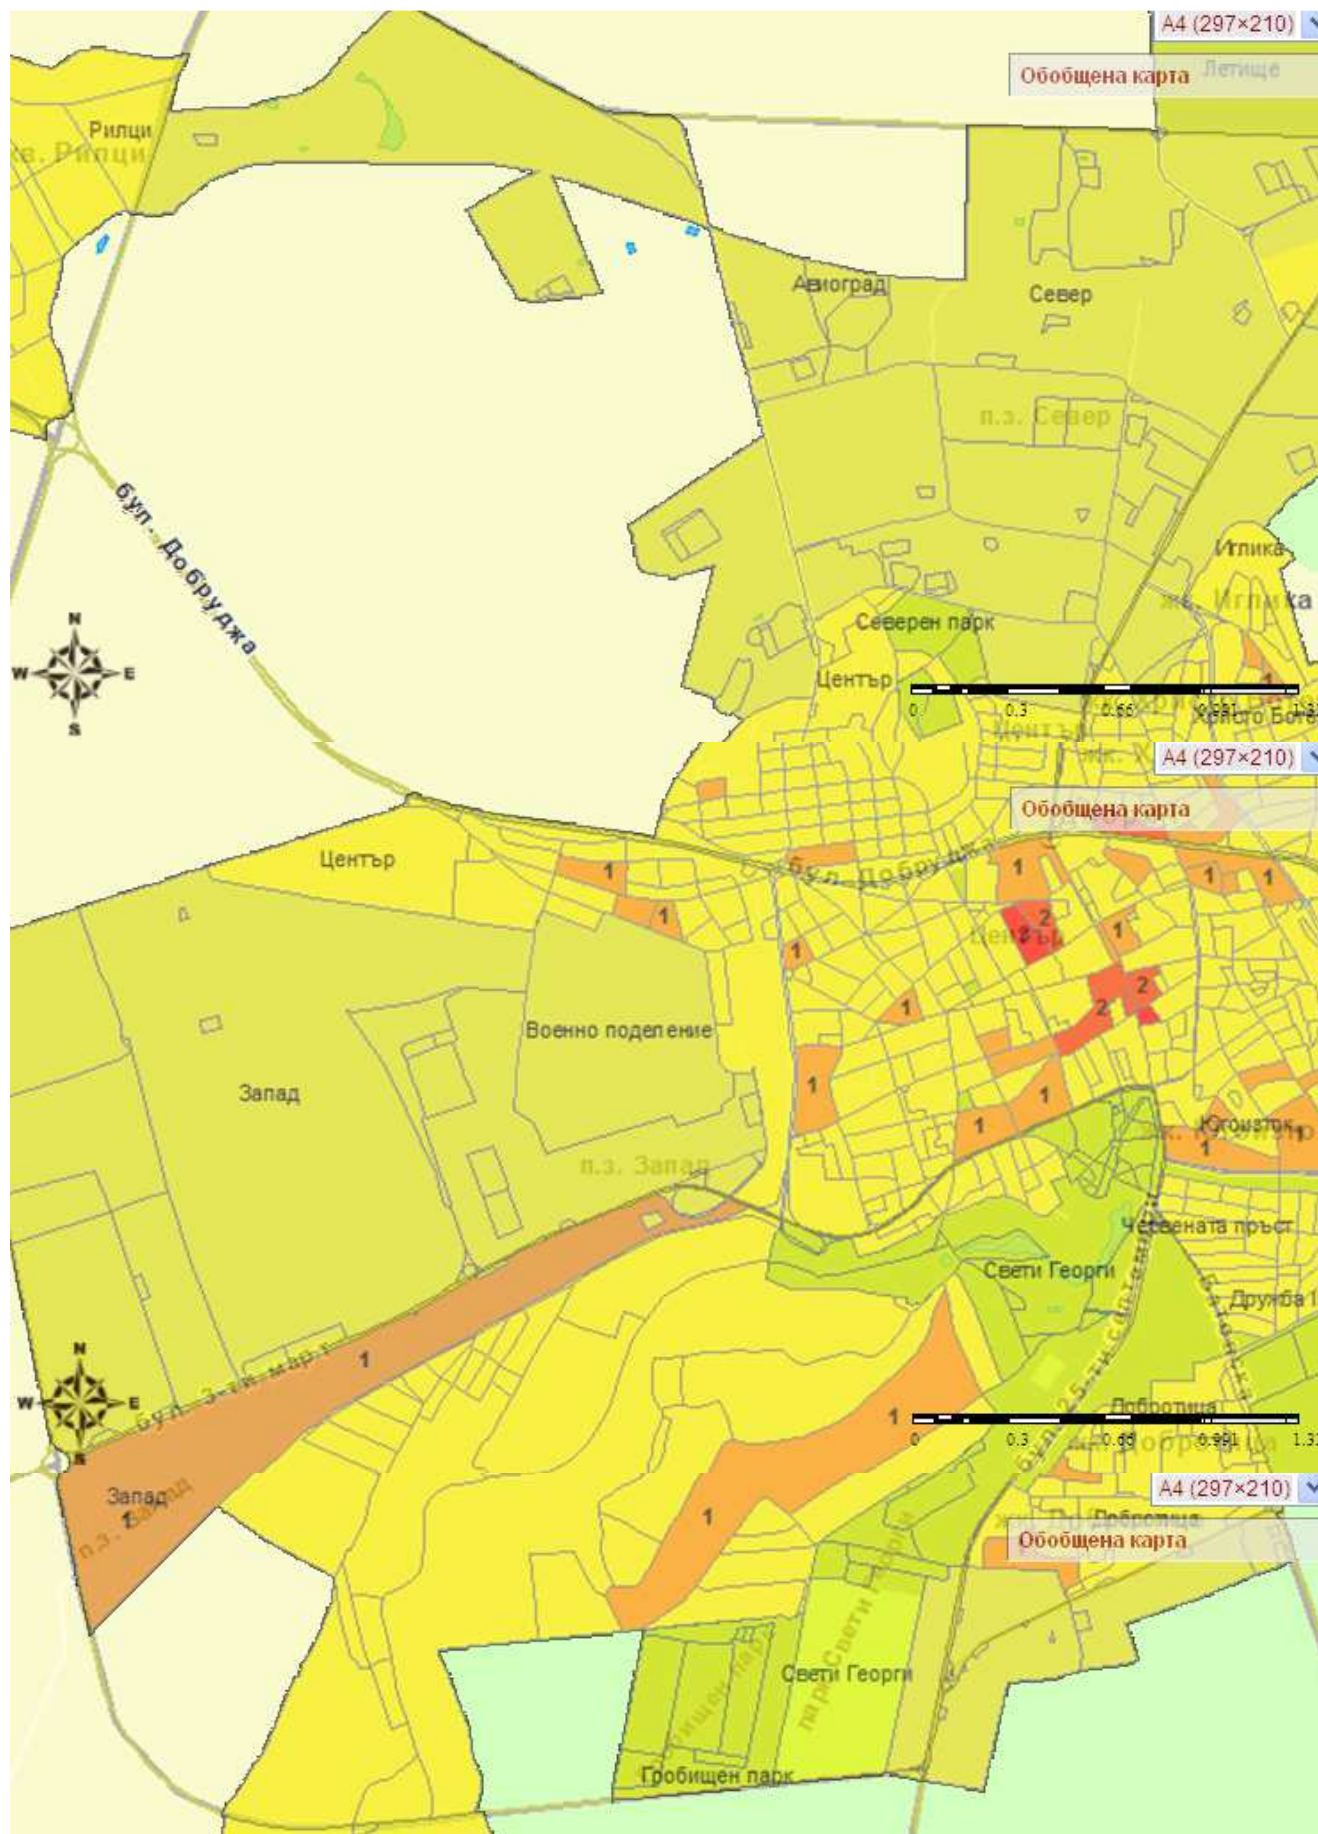

Концентрация на престъпленията

Общ брой регистрирани престъпления за област Добрич – 215 броя

Разпределение на престъпленията по общини

Брой регистрирани престъпления по видове и РУ

Кражби - 194 броя;

Грабежи - 4 броя;

Разпределение на престъпленията по населени места за област Добрич – общо 215 броя

Обща карта

Подробна карта по населени места

Подробна карта по населени места

Разпределение на престъпленията за гр. Добрич по улици

Обща карта

Подробна карта по улици за гр. Добрич

Подробна карта по улици за гр. Добрич

Разпределение на престъпленията за РУ 02 Добрич по населени места

Разпределение на престъпленията за РУ Албена по населени места

Разпределение на престъпленията за РУ Балчик по населени места

Разпределение на престъпленията за РУ Генерал Тошево по населени места

Разпределение на престъпленията за РУ Каварна по населени места

Разпределение на престъпленията за РУ Тервел по населени места