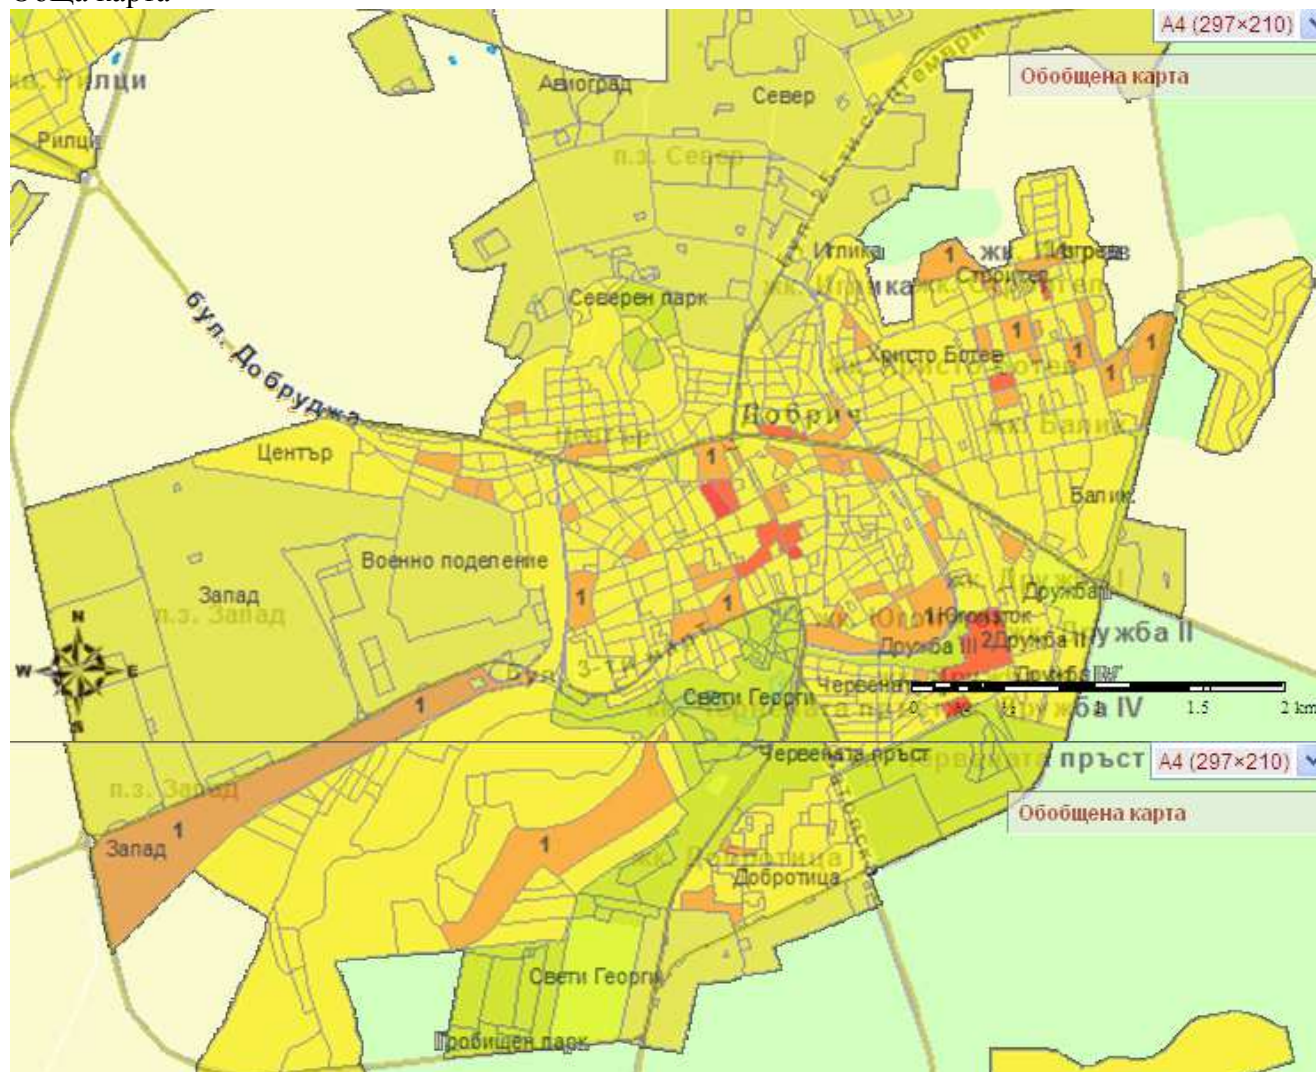

	Кражби			Грабежи			ПЗО на МПС		
	08:00-17:59	18:00-23:59	00:00-07:59	08:00-17:59	18:00-23:59	00:00-07:59	08:00-17:59	18:00-23:59	00:00-07:59
01 РУ Добрич	33	17	13	2	1	1	3	1	1
02 РУ Добрич	7	6	4	0	0	0	0	0	1
РУ Албена	17	10	13	0	0	0	0	1	2
РУ Балчик	6	9	15	0	0	0	0	2	2
РУ Ген.Тошево	7	0	1	0	0	0	0	0	0
РУ Каварна	10	2	3	0	0	0	0	0	1
РУ Тервел	1	2	3	0	0	0	1	1	1
РУ Шабла	11	0	4	0	0	0	0	0	0

Разпределение на престъпленията по населени места за област Добрич – общо 215 броя

Обща карта

Подробна карта по населени места

Подробна карта по населени места

Разпределение на престъпленията за гр. Добрич по улици

Обща карта

Подробна карта по улици за гр. Добрич

Подробна карта по улици за гр. Добрич

Разпределение на престъпленията за РУ 02 Добрич по населени места

Разпределение на престъпленията за РУ Албена по населени места

Разпределение на престъпленията за РУ Балчик по населени места

Разпределение на престъпленията за РУ Генерал Тошево по населени места

Разпределение на престъпленията за РУ Каварна по населени места

Разпределение на престъпленията за РУ Тервел по населени места