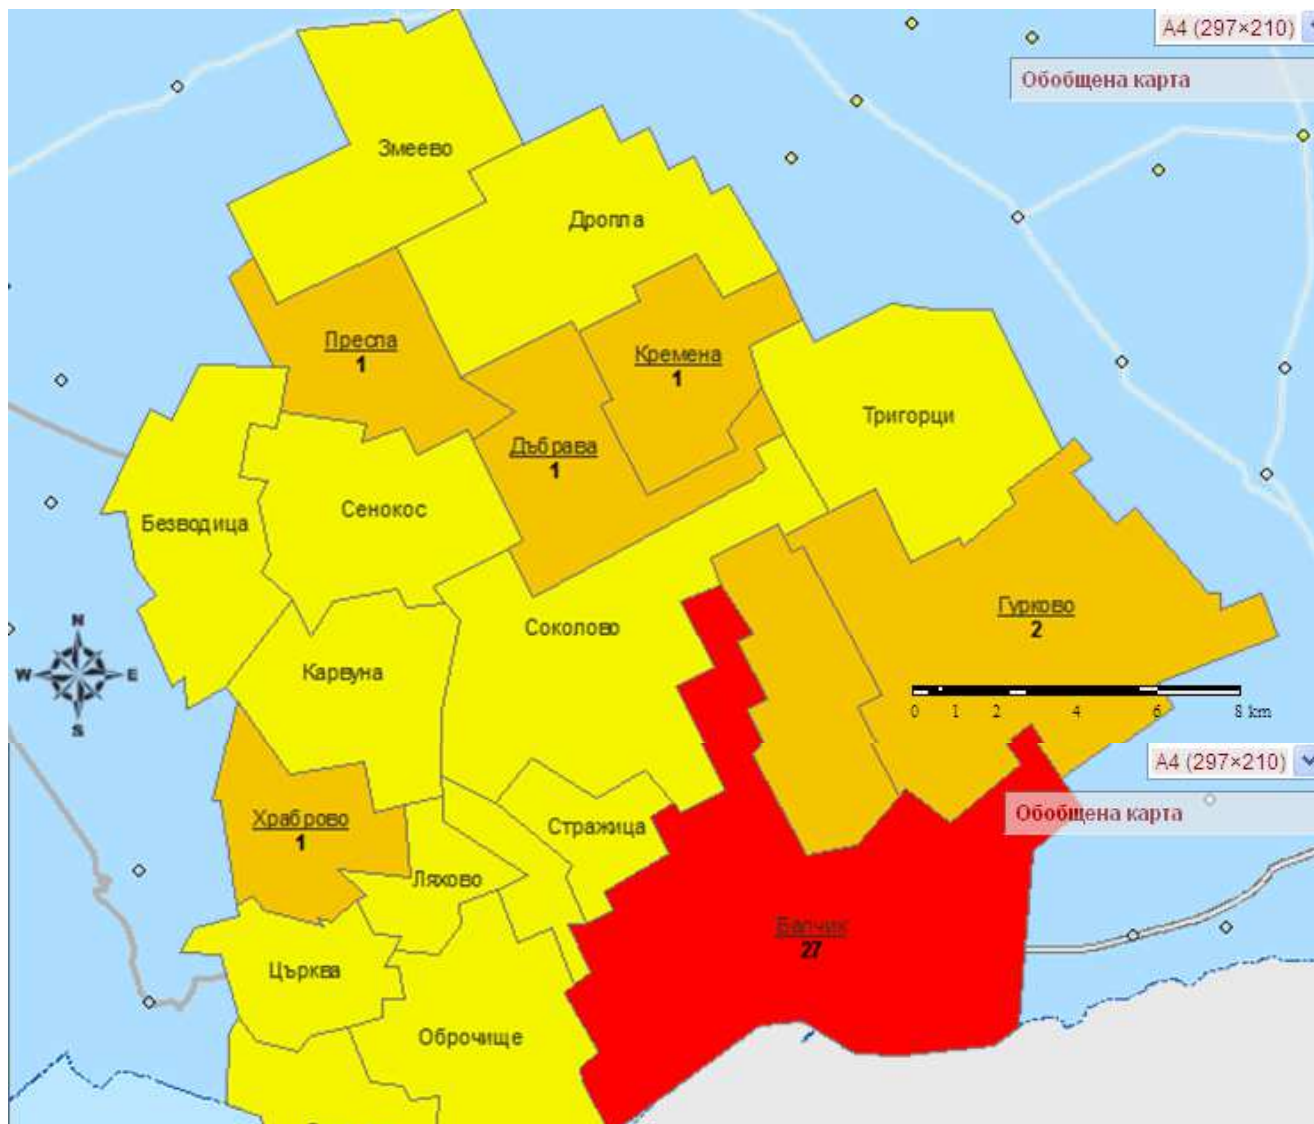

Разпределение на престъпленията по населени места за област Добрич – общо 215 броя

Обща карта

Подробна карта по населени места

Подробна карта по населени места

Разпределение на престъпленията за гр. Добрич по улици

Обща карта

Подробна карта по улици за гр. Добрич

Подробна карта по улици за гр. Добрич

Разпределение на престъпленията за РУ 02 Добрич по населени места

Разпределение на престъпленията за РУ Албена по населени места

Разпределение на престъпленията за РУ Балчик по населени места

Разпределение на престъпленията за РУ Генерал Тошево по населени места

Разпределение на престъпленията за РУ Каварна по населени места

Разпределение на престъпленията за РУ Тервел по населени места