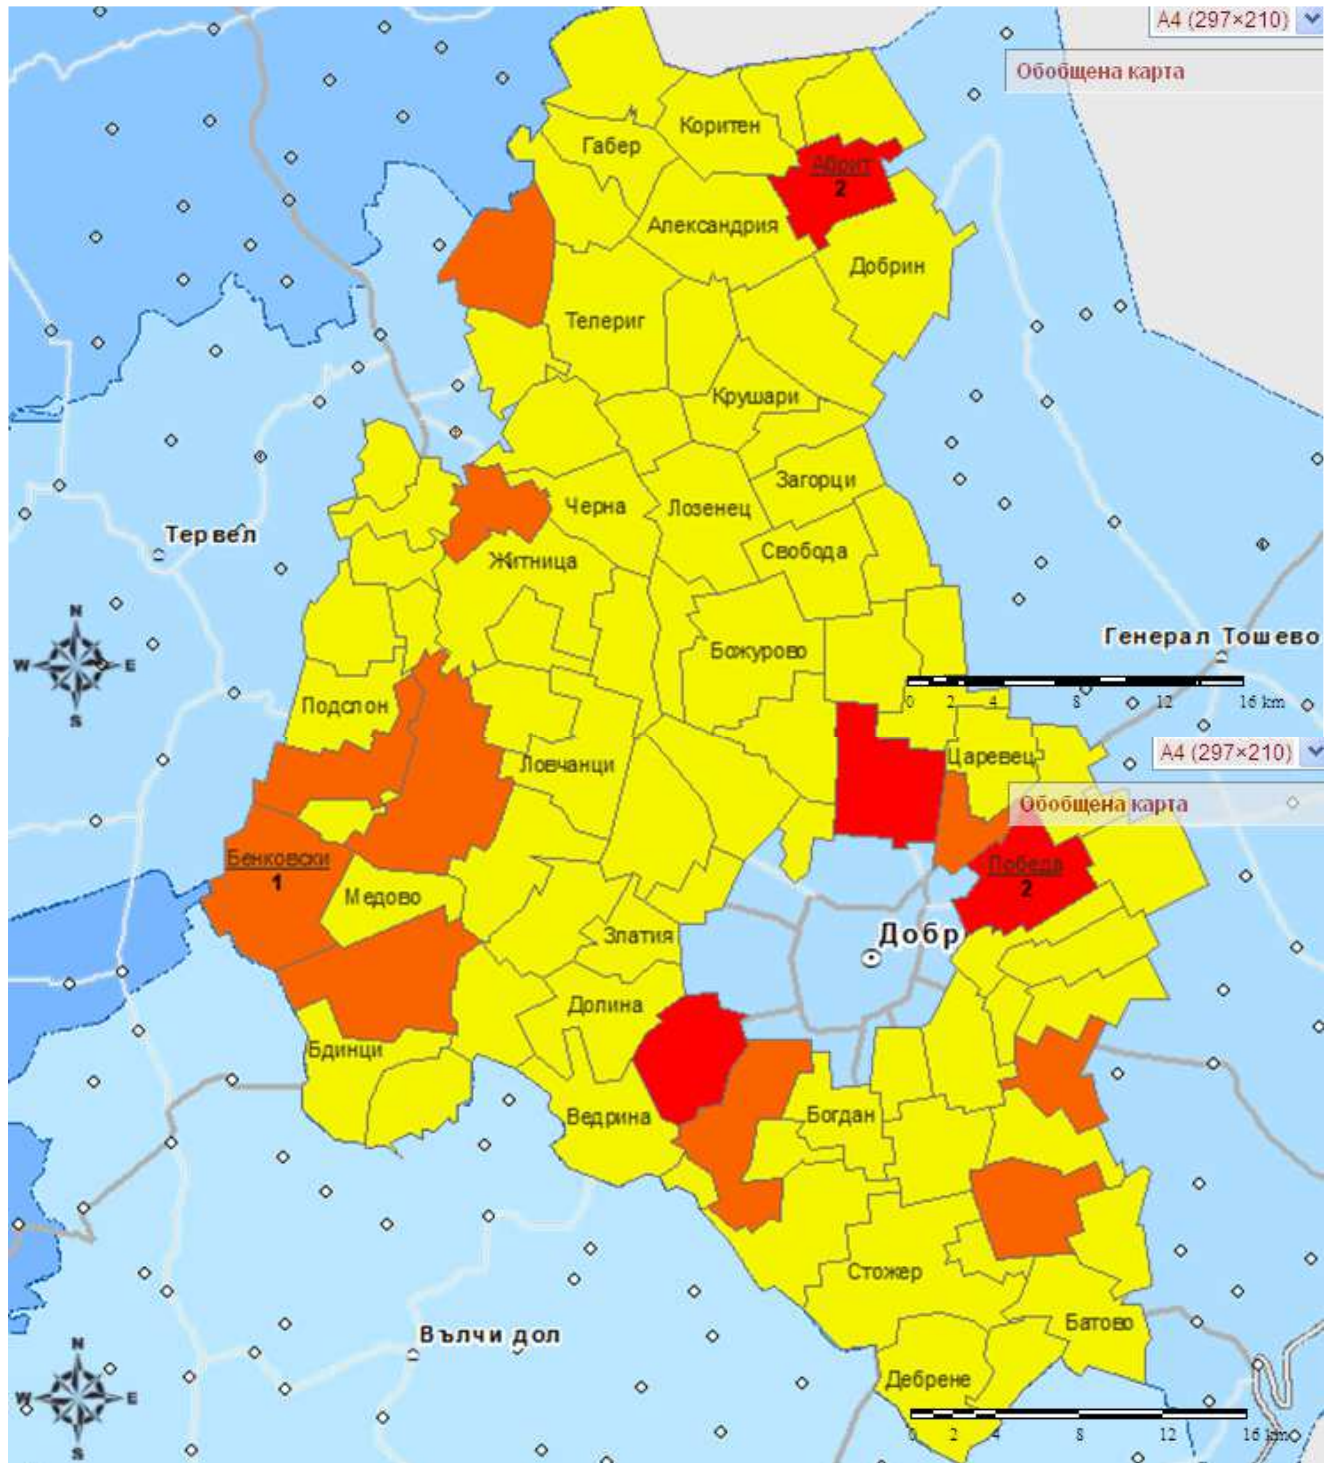

Разпределение на престъпленията по населени места за област Добрич – общо 215 броя

Обща карта

Подробна карта по населени места

Подробна карта по населени места

Разпределение на престъпленията за гр. Добрич по улици

Обща карта

Подробна карта по улици за гр. Добрич

Подробна карта по улици за гр. Добрич

Разпределение на престъпленията за РУ 02 Добрич по населени места

Разпределение на престъпленията за РУ Албена по населени места

Разпределение на престъпленията за РУ Балчик по населени места

Разпределение на престъпленията за РУ Генерал Тошево по населени места

Разпределение на престъпленията за РУ Каварна по населени места

Разпределение на престъпленията за РУ Тервел по населени места

Разпределение на престъпленията за РУ Шабла по населени места