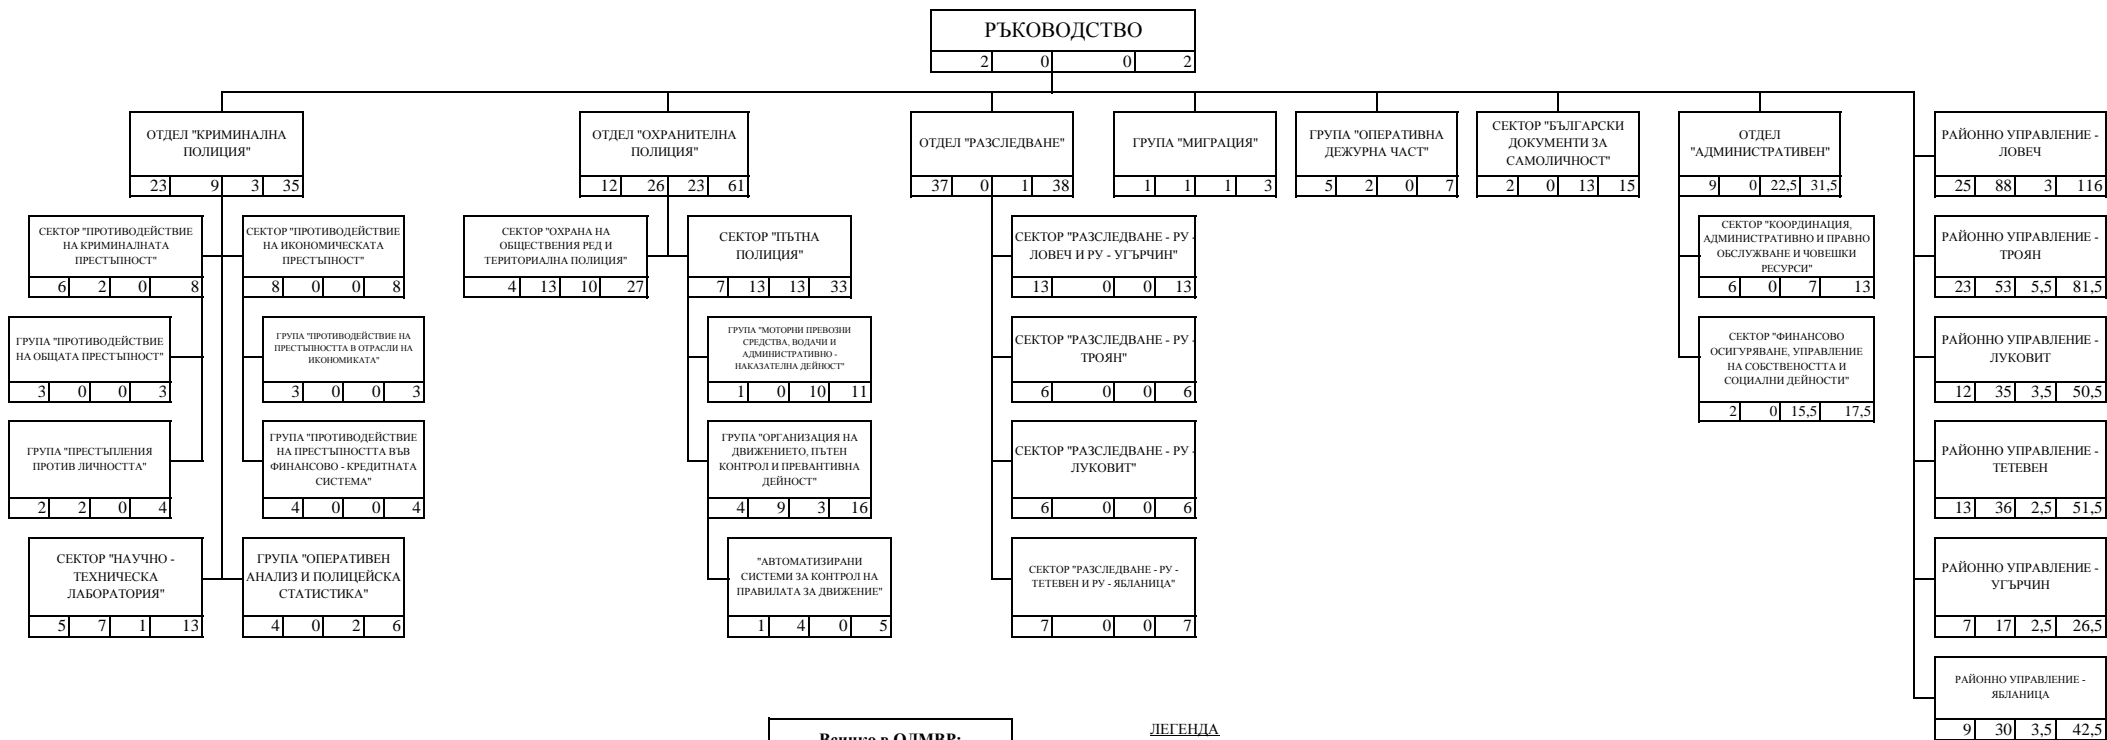

СТРУКТУРНА СХЕМА НА ОДМВР - ЛОВЕЧ

**Всичко в ОДМВР:**

180	297	84	561
-----	-----	----	-----

**ЛЕГЕНДА**

1
2   3   4   5

- 1 - наименование на структурата;
- 2 - държавни служители с висше образование;
- 3 - държавни служители със средно образование;
- 4 - лица, работещи по трудово правоотношение;
- 5 - общ брой служители.