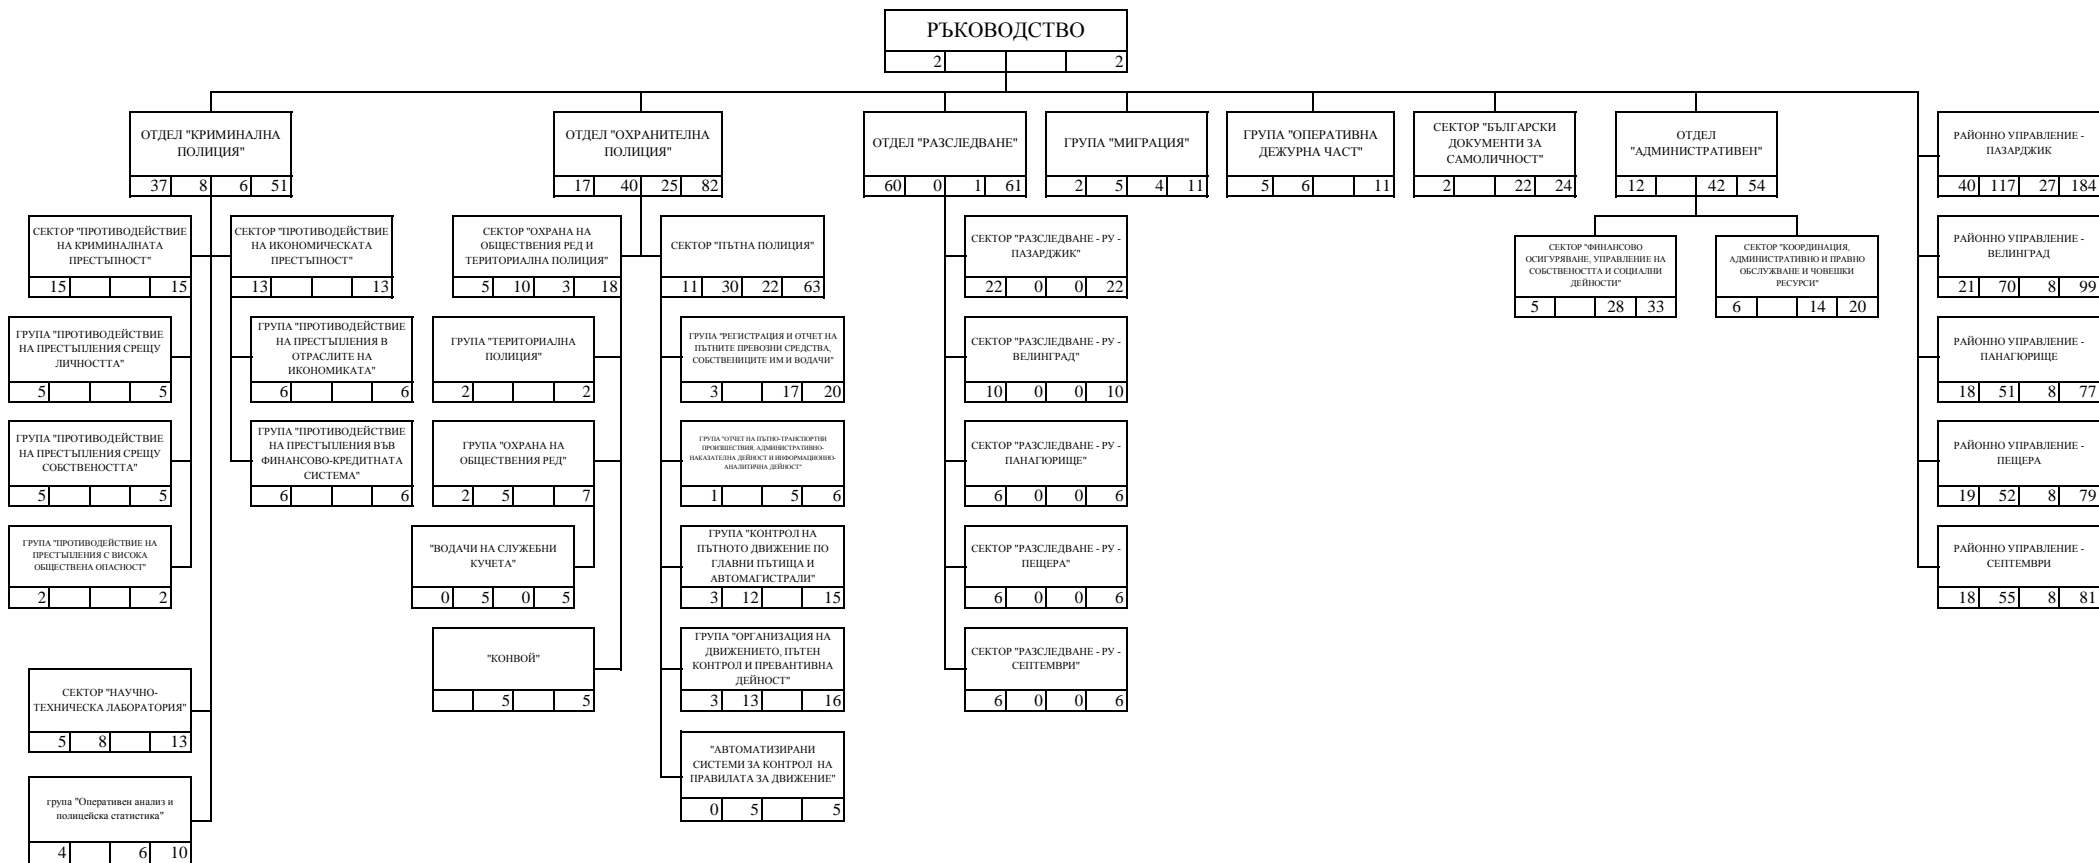

СТРУКТУРНА СХЕМА НА ОДМВР - ПАЗАРДЖИК

<b>ЩАТ ОДМВР - ПАЗАРДЖИК</b>			
253	404	159	816

ЛЕГЕНДА

1			
2	3	4	5

- 1 - наименование на структурата;
- 2 - държавни служители с висше образование;
- 3 - държавни служители със средно образование;
- 4 - лица, работещи по трудово правоотношение;
- 5 - общ брой служители.